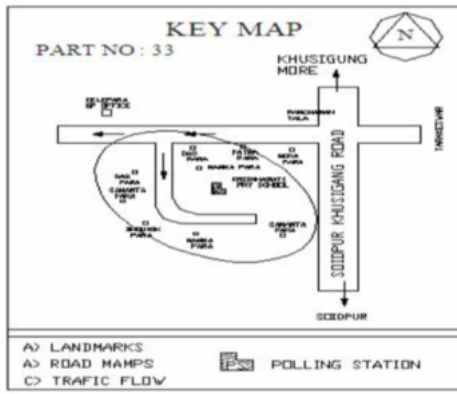

Nazri Naksha