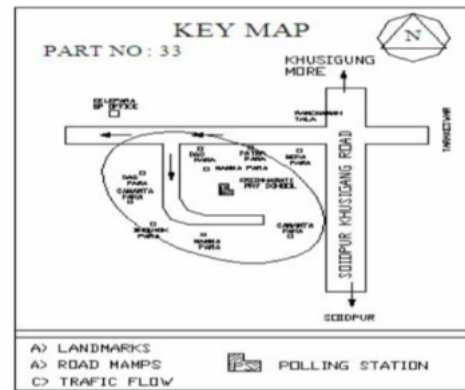

নির্বাচক নিবন্ধন আধিকারিকের স্বাক্ষর

Nazri Naksha

Google Map View

Polling Station Building Front View

Polling Station Front View

Cad View

Key MAP View

1 নাম : সাবানা আক্তার স্বামীর নাম: সেখ ইসমাইল বাড়ির নং : n0029 বয়স : 40 লিঙ্গ : মহিলা	AYC0145128 ফটো উপলব্ধ	2 নাম : নাজেমা বেগম স্বামীর নাম: ইসরাফিল বাড়ির নং : n0029 বয়স : 48 লিঙ্গ : মহিলা	CKN1406198 ফটো উপলব্ধ	3 নাম : সেখ ইসরাফিল পিতার নাম: সেখ নওসের আলি বাড়ির নং : n0029 বয়স : 38 লিঙ্গ : পুরুষ	AYC2213437 ফটো উপলব্ধ
4 নাম : আতিন বিবী স্বামীর নাম: সেখ নওসের আলি বাড়ির নং : n0029 বয়স : 83 লিঙ্গ : মহিলা	AYC2163194 ফটো উপলব্ধ	5 নাম : ইসমাতারা বেগম স্বামীর নাম: সেখ মনসুর আলি বাড়ির নং : n0032 বয়স : 37 লিঙ্গ : মহিলা	AYC1688563 ফটো উপলব্ধ	6 নাম : সেখ সাইরুল আলি পিতার নাম: সেখ সহর আলি বাড়ির নং : n0032 বয়স : 37 লিঙ্গ : পুরুষ	AYC1354257 ফটো উপলব্ধ
7 নাম : সুফিয়া বেগম স্বামীর নাম: সেখ আসরফ আলি বাড়ির নং : n0032 বয়স : 43 লিঙ্গ : মহিলা	CKN2032498 ফটো উপলব্ধ	8 নাম : মনসুর আলি সেখ পিতার নাম: কাসেম সেখ বাড়ির নং : n0032 বয়স : 50 লিঙ্গ : পুরুষ	WB/28/185/084149 ফটো উপলব্ধ	9 নাম : সেখ ইসরাফিল আলি পিতার নাম: সেখ নওসের আলি বাড়ির নং : n0029 বয়স : 39 লিঙ্গ : পুরুষ	CKN2245520 ফটো উপলব্ধ
10 নাম : সেখ আক্তার আলি পিতার নাম: সেখ সাজেদ আলি বাড়ির নং : n0030 বয়স : 53 লিঙ্গ : পুরুষ	AYC2162105 ফটো উপলব্ধ	11 নাম : সেখ ইসমাইল পিতার নাম: সেখ নওসের আলি বাড়ির নং : n0029 বয়স : 50 লিঙ্গ : পুরুষ	AYC2321545 ফটো উপলব্ধ	12 নাম : সেখ মহাম্মদ আসিফ পিতার নাম: সেখ আক্তার আলি বাড়ির নং : এন0030 বয়স : 22 লিঙ্গ : পুরুষ	AYC2468221 ফটো উপলব্ধ
13 নাম : মমতাজ বেগম স্বামীর নাম: সেখ হুজাইফা আলি বাড়ির নং : এন0183 বয়স : 23 লিঙ্গ : মহিলা	AYC2468247 ফটো উপলব্ধ	14 নাম : সাবিলা বেগম স্বামীর নাম: সেখ সহর আলি বাড়ির নং : n0032 বয়স : 52 লিঙ্গ : মহিলা	AYC2321719 ফটো উপলব্ধ	15 নাম : সেখ আসরফ আলি পিতার নাম: সেখ কাশেম আলি বাড়ির নং : n0032 বয়স : 61 লিঙ্গ : পুরুষ	AYC2189231 ফটো উপলব্ধ
16 নাম : সুইটি সুলতানা স্বামীর নাম: সেখ জিয়ারুল আলি বাড়ির নং : n0186 বয়স : 26 লিঙ্গ : মহিলা	AYC2058543 ফটো উপলব্ধ	17 নাম : সেখ হুজাইফা আলি পিতার নাম: সেখ হাসমত আলি বাড়ির নং : n0183 বয়স : 29 লিঙ্গ : পুরুষ	AYC2058519 ফটো উপলব্ধ	18 নাম : সানুয়ারা বেগম স্বামীর নাম: সেখ আক্তার আলি বাড়ির নং : n0030 বয়স : 41 লিঙ্গ : মহিলা	CKN2355055 ফটো উপলব্ধ
19 নাম : আলিয়া খাতুন পিতার নাম: সেখ আক্তার আলি বাড়ির নং : এন0032 বয়স : 20 লিঙ্গ : মহিলা	AYC2639763 ফটো উপলব্ধ	20 নাম : মনজা বেগম স্বামীর নাম: সেখ ইসরাইল আলি বাড়ির নং : এন0029 বয়স : 34 লিঙ্গ : মহিলা	AYC1464874 ফটো উপলব্ধ	21 নাম : সেখ আমিনুল ইসলাম পিতার নাম: সেখ ইসরাফিল বাড়ির নং : এন0029 বয়স : 25 লিঙ্গ : পুরুষ	AYC2130946 ফটো উপলব্ধ
22 নাম : তানজিরা তাসবির পিতার নাম: সেখ ইসমাইল আলি বাড়ির নং : এন0048 বয়স : 20 লিঙ্গ : মহিলা	AYC2637130 ফটো উপলব্ধ	23 নাম : সেখ সহর আলি পিতার নাম: সেখ কাশেম আলি বাড়ির নং : এন0032 বয়স : 58 লিঙ্গ : পুরুষ	AYC2114163 ফটো উপলব্ধ	24 নাম : সেখ সরিফুল পিতার নাম: সেখ আসরফ আলি বাড়ির নং : এন0032 বয়স : 24 লিঙ্গ : পুরুষ	AYC2397933 ফটো উপলব্ধ
25 নাম : শম্পা আদক স্বামীর নাম: উদয় আদক বাড়ির নং : n0024 বয়স : 27 লিঙ্গ : মহিলা	AYC1948520 ফটো উপলব্ধ	26 নাম : রিন্তু আদক পিতার নাম: প্রশান্ত আদক বাড়ির নং : n0023 বয়স : 27 লিঙ্গ : পুরুষ	AYC2005775 ফটো উপলব্ধ	27 নাম : প্রিয়ব্রত আদক পিতার নাম: কুশ আদক বাড়ির নং : এন0000 বয়স : 21 লিঙ্গ : পুরুষ	AYC2563419 ফটো উপলব্ধ
28 নাম : লক্ষী আদক স্বামীর নাম: কুশ আদক বাড়ির নং : n0082 বয়স : 40 লিঙ্গ : মহিলা	CKN2031623 ফটো উপলব্ধ	29 নাম : ঈশিতা আদক পিতার নাম: উত্তম আদক বাড়ির নং : এন0024 বয়স : 23 লিঙ্গ : মহিলা	AYC2468205 ফটো উপলব্ধ	30 নাম : অনিমা আদক স্বামীর নাম: সুদর্শন আদক বাড়ির নং : এন000 বয়স : 32 লিঙ্গ : মহিলা	YCF1616861 ফটো উপলব্ধ