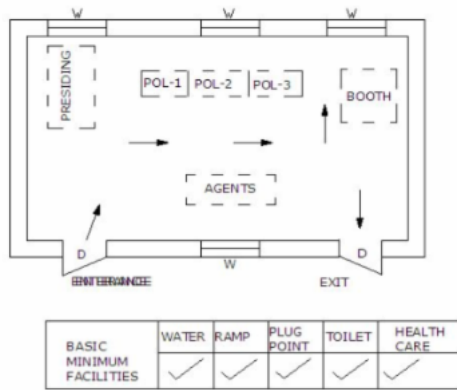

নির্বাচক নিবন্ধন আধিকারিকের স্বাক্ষর

Nazri Naksha

Google Map View

Polling Station Building Front View

Polling Station Front View

Cad View

Key MAP View

1 নাম : সাবানা আক্তার স্বামীর নাম: সেখ ইসমাইল বাড়ির নং : n0029 বয়স : 40 লিঙ্গ : মহিলা	AYC0145128 ফটো উপলব্ধ	2 নাম : নাজেমা বেগম স্বামীর নাম: ইসরাফিল বাড়ির নং : n0029 বয়স : 48 লিঙ্গ : মহিলা	CKN1406198 ফটো উপলব্ধ	3 নাম : সেখ ইসরাফিল পিতার নাম: সেখ নওসের আলি বাড়ির নং : n0029 বয়স : 38 লিঙ্গ : পুরুষ	AYC2213437 ফটো উপলব্ধ
4 নাম : আতিন বিবী স্বামীর নাম: সেখ নওসের আলি বাড়ির নং : n0029 বয়স : 83 লিঙ্গ : মহিলা	AYC2163194 ফটো উপলব্ধ	5 নাম : ইসমাতারা বেগম স্বামীর নাম: সেখ মনসুর আলি বাড়ির নং : n0032 বয়স : 37 লিঙ্গ : মহিলা	AYC1688563 ফটো উপলব্ধ	6 নাম : সেখ সাইরুল আলি পিতার নাম: সেখ সহর আলি বাড়ির নং : n0032 বয়স : 37 লিঙ্গ : পুরুষ	AYC1354257 ফটো উপলব্ধ
7 নাম : সুফিয়া বেগম স্বামীর নাম: সেখ আসরফ আলি বাড়ির নং : n0032 বয়স : 43 লিঙ্গ : মহিলা	CKN2032498 ফটো উপলব্ধ	8 নাম : মনসুর আলি সেখ পিতার নাম: কাসেম সেখ বাড়ির নং : n0032 বয়স : 50 লিঙ্গ : পুরুষ	WB/28/185/084149 ফটো উপলব্ধ	9 নাম : সেখ ইসরাফিল আলি পিতার নাম: সেখ নওসের আলি বাড়ির নং : n0029 বয়স : 39 লিঙ্গ : পুরুষ	CKN2245520 ফটো উপলব্ধ
10 নাম : সেখ আক্তার আলি পিতার নাম: সেখ সাজেদ আলি বাড়ির নং : n0030 বয়স : 53 লিঙ্গ : পুরুষ	AYC2162105 ফটো উপলব্ধ	11 নাম : সেখ ইসমাইল পিতার নাম: সেখ নওসের আলি বাড়ির নং : n0029 বয়স : 50 লিঙ্গ : পুরুষ	AYC2321545 ফটো উপলব্ধ	12 নাম : সেখ মহাম্মদ আসিফ পিতার নাম: সেখ আক্তার আলি বাড়ির নং : এন0030 বয়স : 22 লিঙ্গ : পুরুষ	AYC2468221 ফটো উপলব্ধ
13 নাম : মমতাজ বেগম স্বামীর নাম: সেখ হুজাইফা আলি বাড়ির নং : এন0183 বয়স : 23 লিঙ্গ : মহিলা	AYC2468247 ফটো উপলব্ধ	14 নাম : সাবিলা বেগম স্বামীর নাম: সেখ সহর আলি বাড়ির নং : n0032 বয়স : 52 লিঙ্গ : মহিলা	AYC2321719 ফটো উপলব্ধ	15 নাম : সেখ আসরফ আলি পিতার নাম: সেখ কাশেম আলি বাড়ির নং : n0032 বয়স : 61 লিঙ্গ : পুরুষ	AYC2189231 ফটো উপলব্ধ
16 নাম : সুইটি সুলতানা স্বামীর নাম: সেখ জিয়ারুল আলি বাড়ির নং : n0186 বয়স : 26 লিঙ্গ : মহিলা	AYC2058543 ফটো উপলব্ধ	17 নাম : সেখ হুজাইফা আলি পিতার নাম: সেখ হাসমত আলি বাড়ির নং : n0183 বয়স : 29 লিঙ্গ : পুরুষ	AYC2058519 ফটো উপলব্ধ	18 নাম : সানুয়ারা বেগম স্বামীর নাম: সেখ আক্তার আলি বাড়ির নং : n0030 বয়স : 41 লিঙ্গ : মহিলা	CKN2355055 ফটো উপলব্ধ
19 নাম : আলিয়া খাতুন পিতার নাম: সেখ আক্তার আলি বাড়ির নং : এন0032 বয়স : 20 লিঙ্গ : মহিলা	AYC2639763 ফটো উপলব্ধ	20 নাম : মনজা বেগম স্বামীর নাম: সেখ ইসরাইল আলি বাড়ির নং : এন0029 বয়স : 34 লিঙ্গ : মহিলা	AYC1464874 ফটো উপলব্ধ	21 নাম : সেখ আমিনুল ইসলাম পিতার নাম: সেখ ইসরাফিল বাড়ির নং : এন0029 বয়স : 25 লিঙ্গ : পুরুষ	AYC2130946 ফটো উপলব্ধ
22 নাম : তানজিরা তাসবির পিতার নাম: সেখ ইসমাইল আলি বাড়ির নং : এন0048 বয়স : 20 লিঙ্গ : মহিলা	AYC2637130 ফটো উপলব্ধ	23 নাম : সেখ সহর আলি পিতার নাম: সেখ কাশেম আলি বাড়ির নং : এন0032 বয়স : 58 লিঙ্গ : পুরুষ	AYC2114163 ফটো উপলব্ধ	24 নাম : সেখ সরিফুল পিতার নাম: সেখ আসরফ আলি বাড়ির নং : এন0032 বয়স : 24 লিঙ্গ : পুরুষ	AYC2397933 ফটো উপলব্ধ
25 নাম : শম্পা আদক স্বামীর নাম: উদয় আদক বাড়ির নং : n0024 বয়স : 27 লিঙ্গ : মহিলা	AYC1948520 ফটো উপলব্ধ	26 নাম : রিন্তু আদক পিতার নাম: প্রশান্ত আদক বাড়ির নং : n0023 বয়স : 27 লিঙ্গ : পুরুষ	AYC2005775 ফটো উপলব্ধ	27 নাম : প্রিয়ব্রত আদক পিতার নাম: কুশ আদক বাড়ির নং : এন0000 বয়স : 21 লিঙ্গ : পুরুষ	AYC2563419 ফটো উপলব্ধ
28 নাম : লক্ষী আদক স্বামীর নাম: কুশ আদক বাড়ির নং : n0082 বয়স : 40 লিঙ্গ : মহিলা	CKN2031623 ফটো উপলব্ধ	29 নাম : ঈশিতা আদক পিতার নাম: উত্তম আদক বাড়ির নং : এন0024 বয়স : 23 লিঙ্গ : মহিলা	AYC2468205 ফটো উপলব্ধ	30 নাম : অনিমা আদক স্বামীর নাম: সুদর্শন আদক বাড়ির নং : এন000 বয়স : 32 লিঙ্গ : মহিলা	YCF1616861 ফটো উপলব্ধ