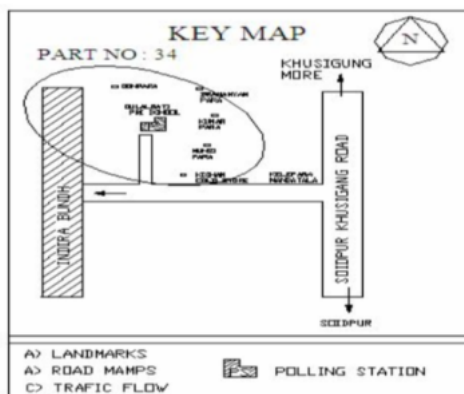

নির্বাচক নিবন্ধন আধিকারিকের স্বাক্ষর

Nazri Naksha

Google Map View

Polling Station Building Front View

Polling Station Front View

Cad View

Key MAP View

বিধানসভা নির্বাচনক্ষেত্রের নং, নাম : 199-পুরশুড়া
ভাগ নং, নাম : 1-দুলালবাটি-(ডোমপাড়া হইতে ব্রাহ্মনপাড়া)