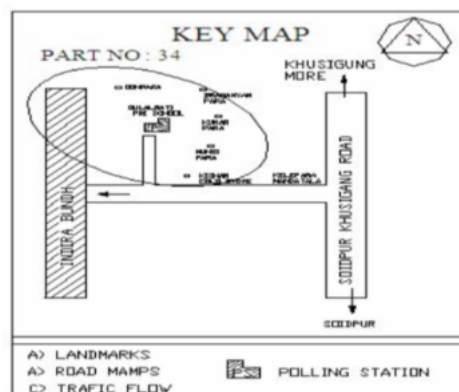

নির্বাচক নিবন্ধন আধিকারিকের স্বাক্ষর

Nazri Naksha

Google Map View

Polling Station Building Front View

Polling Station Front View

Cad View

Key MAP View

বিধানসভা নির্বাচনক্ষেত্রের নং, নাম : 199-পুরশুড়া
ভাগ নং, নাম : 1-দুলালবাটি-(ডোমপাড়া হইতে ব্রাহ্মনপাড়া)