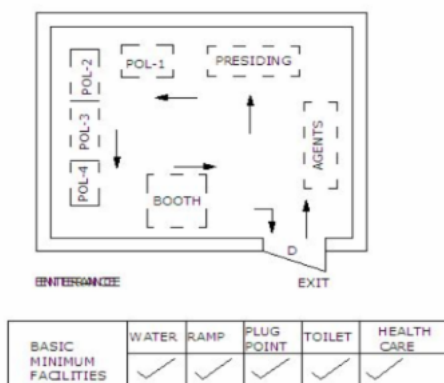

নির্বাচক নিবন্ধন আধিকারিকের স্বাক্ষর

Nazri Naksha

Google Map View

Polling Station Building Front View

Polling Station Front View

Cad View

Key MAP View

বিধানসভা নির্বাচনক্ষেত্রের নং, নাম : 199-পুরশুড়া
ভাগ নং, নাম : 1-দুলালবাটি-(ডোমপাড়া হইতে ব্রাহ্মনপাড়া)