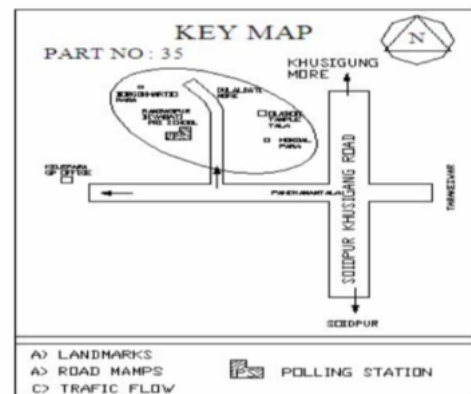

নির্বাচক নিবন্ধন আধিকারিকের স্বাক্ষর

Nazri Naksha

Google Map View

Polling Station Building Front View

Polling Station Front View

Cad View

Key MAP View

বিধানসভা নির্বাচনক্ষেত্রের নং, নাম : 199-পুরশুড়া
ভাগ নং, নাম : 1-রনবাগপুর মাইতিপাড়া, ওলাবিবিতলা, মণ্ডলপাড়া