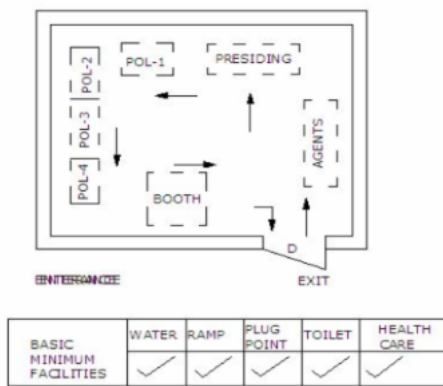

নির্বাচক নিবন্ধন আধিকারিকের স্বাক্ষর

Nazri Naksha

Google Map View

Polling Station Building Front View

Polling Station Front View

Cad View

Key MAP View

বিধানসভা নির্বাচনক্ষেত্রের নং, নাম : 199-পুরশুড়া
ভাগ নং, নাম : 1-রনবাগপুর মাইতিপাড়া, ওলাবিবিতলা, মণ্ডলপাড়া