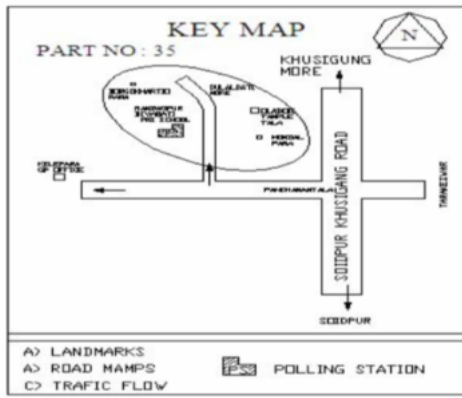

নির্বাচক নিবন্ধন আধিকারিকের স্বাক্ষর

Nazri Naksha

Google Map View

Polling Station Building Front View

Polling Station Front View

Cad View

Key MAP View

বিধানসভা নির্বাচনক্ষেত্রের নং, নাম : 199-পুরশুড়া
ভাগ নং, নাম : 1-রনবাগপুর মাইতিপাড়া, ওলাবিবিতলা, মণ্ডলপাড়া