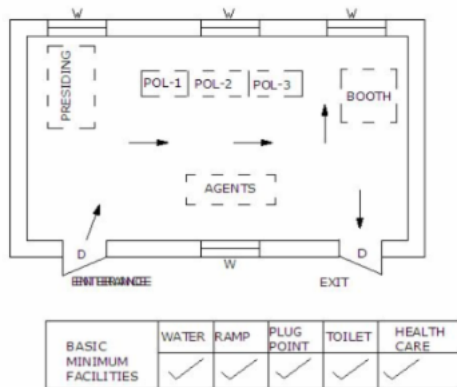

নির্বাচক নিবন্ধন আধিকারিকের স্বাক্ষর

Nazri Naksha

Google Map View

Polling Station Building Front View

Polling Station Front View

Cad View

Key MAP View

1	WB/28/185/093303	নাম : আবুল হাসান খাঁ পিতার নাম: নুরমহম্মদ খাঁ বাড়ির নং : n0046 বয়স : 53 লিঙ্গ : পুরুষ	ফটো উপলব্ধ	2	WB/28/185/093169	নাম : আসরফ আলি খান পিতার নাম: নুর মহম্মদ খান বাড়ির নং : n0046 বয়স : 50 লিঙ্গ : পুরুষ	ফটো উপলব্ধ	3	AYC0164566	নাম : মনিরা বেগম স্বামীর নাম: আসরফ আলি খাঁ বাড়ির নং : n0046 বয়স : 42 লিঙ্গ : মহিলা	ফটো উপলব্ধ
4	CKN2290724	নাম : আসলেমা বেগম স্বামীর নাম: সফিক খাঁ বাড়ির নং : n0055 বয়স : 44 লিঙ্গ : মহিলা	ফটো উপলব্ধ	5	AYC2059400	নাম : নূরজাহান বেগম স্বামীর নাম: আলাউদ্দিন খাঁ বাড়ির নং : n0150 বয়স : 36 লিঙ্গ : মহিলা	ফটো উপলব্ধ	6	AYC2059335	নাম : চাঁদ সুলতানা স্বামীর নাম: মোজাফফর খাঁ বাড়ির নং : n0143 বয়স : 27 লিঙ্গ : মহিলা	ফটো উপলব্ধ
7	AYC2059293	নাম : সান্তনা বেগম স্বামীর নাম: মুকুল খাঁ বাড়ির নং : n0139 বয়স : 28 লিঙ্গ : মহিলা	ফটো উপলব্ধ	8	WB/28/185/093154	নাম : নাজেমা বিবি স্বামীর নাম: আব্দুল রফিক খাঁ বাড়ির নং : n0139 বয়স : 52 লিঙ্গ : মহিলা	ফটো উপলব্ধ	9	CKN2413326	নাম : তনুজা বেগম খাঁ স্বামীর নাম: সিরাজউদ্দিন খাঁ বাড়ির নং : n0042 বয়স : 40 লিঙ্গ : মহিলা	ফটো উপলব্ধ
10	CKN2246544	নাম : রূপসোম বেগম স্বামীর নাম: আলাউদ্দিন খাঁ বাড়ির নং : n0042 বয়স : 42 লিঙ্গ : মহিলা	ফটো উপলব্ধ	11	CKN2035632	নাম : শাজাহান খাঁ পিতার নাম: মহম্মদ আলী খাঁ বাড়ির নং : n0053 বয়স : 42 লিঙ্গ : পুরুষ	ফটো উপলব্ধ	12	AYC0164947	নাম : রহিমাবিবি খাঁ স্বামীর নাম: রসিদ খাঁ বাড়ির নং : n0053 বয়স : 50 লিঙ্গ : মহিলা	ফটো উপলব্ধ
13	AYC2181717	নাম : আব্দুল রসিদ খাঁ পিতার নাম: মহম্মদ আলি খাঁ বাড়ির নং : n0053 বয়স : 52 লিঙ্গ : পুরুষ	ফটো উপলব্ধ	14	WB/28/185/093145	নাম : রসিদন বিবি খাঁ স্বামীর নাম: মহম্মদ খাঁ বাড়ির নং : n0053 বয়স : 67 লিঙ্গ : মহিলা	ফটো উপলব্ধ	15	AYC1356302	নাম : মমতাজ খান স্বামীর নাম: সাবির আলী খাঁ বাড়ির নং : n0053 বয়স : 37 লিঙ্গ : মহিলা	ফটো উপলব্ধ
16	AYC1356310	নাম : সাবির আলী খাঁ পিতার নাম: সামাদ আলী খাঁ বাড়ির নং : n0053 বয়স : 44 লিঙ্গ : পুরুষ	ফটো উপলব্ধ	17	AYC1356336	নাম : খোদেজা বিবি স্বামীর নাম: সামাদ আলী খাঁ বাড়ির নং : n0053 বয়স : 67 লিঙ্গ : মহিলা	ফটো উপলব্ধ	18	AYC1356328	নাম : সামাদ আলী খাঁ পিতার নাম: আসরফ আলী খাঁ বাড়ির নং : n0053 বয়স : 42 লিঙ্গ : পুরুষ	ফটো উপলব্ধ
19	AYC2134658	নাম : রুশ্বা বেগম স্বামীর নাম: শাজাহান খাঁ বাড়ির নং : এন0053 বয়স : 31 লিঙ্গ : মহিলা	ফটো উপলব্ধ	20	WB/28/185/093204	নাম : হাসিনা খাতুন স্বামীর নাম: নুরমহম্মদ খাঁ বাড়ির নং : n0046 বয়স : 73 লিঙ্গ : মহিলা	ফটো উপলব্ধ	21	AYC2124501	নাম : আয়েশা খাতুন পিতার নাম: আবুল হাসান খাঁ বাড়ির নং : এন0046 বয়স : 26 লিঙ্গ : মহিলা	ফটো উপলব্ধ
22	AYC2279958	নাম : ইমরান খাঁ পিতার নাম: সফিক খাঁ বাড়ির নং : N0055 বয়স : 24 লিঙ্গ : পুরুষ	ফটো উপলব্ধ	23	CKN2035491	নাম : সিরাজউদ্দিন খাঁ পিতার নাম: বাসেদ আলি খাঁ বাড়ির নং : n0042 বয়স : 45 লিঙ্গ : পুরুষ	ফটো উপলব্ধ	24	AYC2325215	নাম : আলাউদ্দিন খাঁ পিতার নাম: বাসেদ আলি খাঁ বাড়ির নং : n0042 বয়স : 50 লিঙ্গ : পুরুষ	ফটো উপলব্ধ
25	AYC2569358	নাম : বিষ্ণুপদ পাল পিতার নাম: প্রমথ পাল বাড়ির নং : n0022 বয়স : 78 লিঙ্গ : পুরুষ	ফটো উপলব্ধ	26	CKN2356509	নাম : বিনয় পাল পিতার নাম: বিষ্ণুপদ পাল বাড়ির নং : না বয়স : 37 লিঙ্গ : পুরুষ	ফটো উপলব্ধ	27	AYC2575124	নাম : রোহান আলি খাঁ পিতার নাম: আলাউদ্দিন খাঁ বাড়ির নং : জে এল নং 6 বয়স : 21 লিঙ্গ : পুরুষ	ফটো উপলব্ধ
28	CKN2356517	নাম : বিপ্লব পাল পিতার নাম: বিষ্ণুপদ পাল বাড়ির নং : n0022 বয়স : 38 লিঙ্গ : পুরুষ	ফটো উপলব্ধ	29	AYC2124519	নাম : নারগিস খাতুন স্বামীর নাম: আব্দুল হাম্মান খাঁ বাড়ির নং : এন0122 বয়স : 28 লিঙ্গ : মহিলা	ফটো উপলব্ধ	30	AYC2325371	নাম : আলেয়া বিবি স্বামীর নাম: আবুল হাসান খাঁ বাড়ির নং : n0046 বয়স : 50 লিঙ্গ : মহিলা	ফটো উপলব্ধ