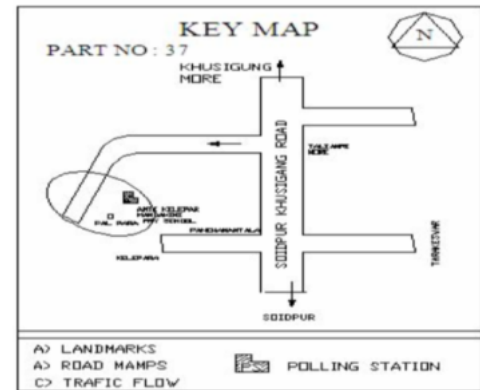

নির্বাচক নিবন্ধন আধিকারিকের স্বাক্ষর

Nazri Naksha

Google Map View

Polling Station Building Front View

Polling Station Front View

Cad View

Key MAP View

1	WB/28/185/093303	নাম : আবুল হাসান খাঁ পিতার নাম: নুরমহম্মদ খাঁ বাড়ির নং : n0046 বয়স : 53 লিঙ্গ : পুরুষ	ফটো উপলব্ধ	2	WB/28/185/093169	নাম : আসরফ আলি খান পিতার নাম: নুর মহম্মদ খান বাড়ির নং : n0046 বয়স : 50 লিঙ্গ : পুরুষ	ফটো উপলব্ধ	3	AYC0164566	নাম : মনিরা বেগম স্বামীর নাম: আসরফ আলি খাঁ বাড়ির নং : n0046 বয়স : 42 লিঙ্গ : মহিলা	ফটো উপলব্ধ
4	CKN2290724	নাম : আসলেমা বেগম স্বামীর নাম: সফিক খাঁ বাড়ির নং : n0055 বয়স : 44 লিঙ্গ : মহিলা	ফটো উপলব্ধ	5	AYC2059400	নাম : নূরজাহান বেগম স্বামীর নাম: আলাউদ্দিন খাঁ বাড়ির নং : n0150 বয়স : 36 লিঙ্গ : মহিলা	ফটো উপলব্ধ	6	AYC2059335	নাম : চাঁদ সুলতানা স্বামীর নাম: মোজাফফর খাঁ বাড়ির নং : n0143 বয়স : 27 লিঙ্গ : মহিলা	ফটো উপলব্ধ
7	AYC2059293	নাম : সান্তনা বেগম স্বামীর নাম: মুকুল খাঁ বাড়ির নং : n0139 বয়স : 28 লিঙ্গ : মহিলা	ফটো উপলব্ধ	8	WB/28/185/093154	নাম : নাজেমা বিবি স্বামীর নাম: আব্দুল রফিক খাঁ বাড়ির নং : n0139 বয়স : 52 লিঙ্গ : মহিলা	ফটো উপলব্ধ	9	CKN2413326	নাম : তনুজা বেগম খাঁ স্বামীর নাম: সিরাজউদ্দিন খাঁ বাড়ির নং : n0042 বয়স : 40 লিঙ্গ : মহিলা	ফটো উপলব্ধ
10	CKN2246544	নাম : রূপসোম বেগম স্বামীর নাম: আলাউদ্দিন খাঁ বাড়ির নং : n0042 বয়স : 42 লিঙ্গ : মহিলা	ফটো উপলব্ধ	11	CKN2035632	নাম : শাজাহান খাঁ পিতার নাম: মহম্মদ আলী খাঁ বাড়ির নং : n0053 বয়স : 42 লিঙ্গ : পুরুষ	ফটো উপলব্ধ	12	AYC0164947	নাম : রহিমাবিবি খাঁ স্বামীর নাম: রসিদ খাঁ বাড়ির নং : n0053 বয়স : 50 লিঙ্গ : মহিলা	ফটো উপলব্ধ
13	AYC2181717	নাম : আব্দুল রসিদ খাঁ পিতার নাম: মহম্মদ আলি খাঁ বাড়ির নং : n0053 বয়স : 52 লিঙ্গ : পুরুষ	ফটো উপলব্ধ	14	WB/28/185/093145	নাম : রসিদন বিবি খাঁ স্বামীর নাম: মহম্মদ খাঁ বাড়ির নং : n0053 বয়স : 67 লিঙ্গ : মহিলা	ফটো উপলব্ধ	15	AYC1356302	নাম : মমতাজ খান স্বামীর নাম: সাবির আলী খাঁ বাড়ির নং : n0053 বয়স : 37 লিঙ্গ : মহিলা	ফটো উপলব্ধ
16	AYC1356310	নাম : সাবির আলী খাঁ পিতার নাম: সামাদ আলী খাঁ বাড়ির নং : n0053 বয়স : 44 লিঙ্গ : পুরুষ	ফটো উপলব্ধ	17	AYC1356336	নাম : খোদেজা বিবি স্বামীর নাম: সামাদ আলী খাঁ বাড়ির নং : n0053 বয়স : 67 লিঙ্গ : মহিলা	ফটো উপলব্ধ	18	AYC1356328	নাম : সামাদ আলী খাঁ পিতার নাম: আসরফ আলী খাঁ বাড়ির নং : n0053 বয়স : 42 লিঙ্গ : পুরুষ	ফটো উপলব্ধ
19	AYC2134658	নাম : রুশ্বা বেগম স্বামীর নাম: শাজাহান খাঁ বাড়ির নং : এন0053 বয়স : 31 লিঙ্গ : মহিলা	ফটো উপলব্ধ	20	WB/28/185/093204	নাম : হাসিনা খাতুন স্বামীর নাম: নুরমহম্মদ খাঁ বাড়ির নং : n0046 বয়স : 73 লিঙ্গ : মহিলা	ফটো উপলব্ধ	21	AYC2124501	নাম : আয়েশা খাতুন পিতার নাম: আবুল হাসান খাঁ বাড়ির নং : এন0046 বয়স : 26 লিঙ্গ : মহিলা	ফটো উপলব্ধ
22	AYC2279958	নাম : ইমরান খাঁ পিতার নাম: সফিক খাঁ বাড়ির নং : N0055 বয়স : 24 লিঙ্গ : পুরুষ	ফটো উপলব্ধ	23	CKN2035491	নাম : সিরাজউদ্দিন খাঁ পিতার নাম: বাসেদ আলি খাঁ বাড়ির নং : n0042 বয়স : 45 লিঙ্গ : পুরুষ	ফটো উপলব্ধ	24	AYC2325215	নাম : আলাউদ্দিন খাঁ পিতার নাম: বাসেদ আলি খাঁ বাড়ির নং : n0042 বয়স : 50 লিঙ্গ : পুরুষ	ফটো উপলব্ধ
25	AYC2569358	নাম : বিষ্ণুপদ পাল পিতার নাম: প্রমথ পাল বাড়ির নং : n0022 বয়স : 78 লিঙ্গ : পুরুষ	ফটো উপলব্ধ	26	CKN2356509	নাম : বিনয় পাল পিতার নাম: বিষ্ণুপদ পাল বাড়ির নং : না বয়স : 37 লিঙ্গ : পুরুষ	ফটো উপলব্ধ	27	AYC2575124	নাম : রোহান আলি খাঁ পিতার নাম: আলাউদ্দিন খাঁ বাড়ির নং : জে এল নং 6 বয়স : 21 লিঙ্গ : পুরুষ	ফটো উপলব্ধ
28	CKN2356517	নাম : বিপ্লব পাল পিতার নাম: বিষ্ণুপদ পাল বাড়ির নং : n0022 বয়স : 38 লিঙ্গ : পুরুষ	ফটো উপলব্ধ	29	AYC2124519	নাম : নারগিস খাতুন স্বামীর নাম: আব্দুল হাম্মান খাঁ বাড়ির নং : এন0122 বয়স : 28 লিঙ্গ : মহিলা	ফটো উপলব্ধ	30	AYC2325371	নাম : আলেয়া বিবি স্বামীর নাম: আবুল হাসান খাঁ বাড়ির নং : n0046 বয়স : 50 লিঙ্গ : মহিলা	ফটো উপলব্ধ