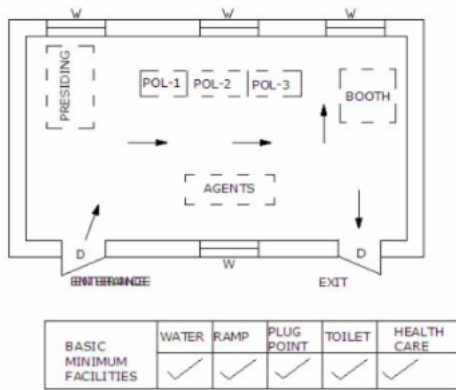

নির্বাচক নিবন্ধন আধিকারিকের স্বাক্ষর

Nazri Naksha

Google Map View

Polling Station Building Front View

Polling Station Front View

Cad View

Key MAP View

বিধানসভা নির্বাচনক্ষেত্রের নং, নাম : 199-পুরশুড়া
ভাগ নং, নাম : 1-কেলেপাড়া (বাগপাড়া, ধোবা, ডকাল ও বাণ্ডইপাড়া)