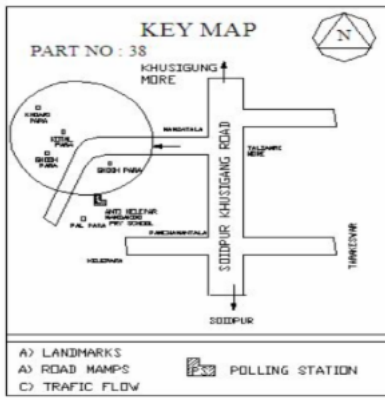

নির্বাচক নিবন্ধন আধিকারিকের স্বাক্ষর

Nazri Naksha

Google Map View

Polling Station Building Front View

Polling Station Front View

Cad View

Key MAP View

বিধানসভা নির্বাচনক্ষেত্রের নং, নাম : 199-পুরশুড়া
ভাগ নং, নাম : 1-কেলেপাড়া (বাগপাড়া, ধোবা, ডকাল ও বাণ্ডইপাড়া)