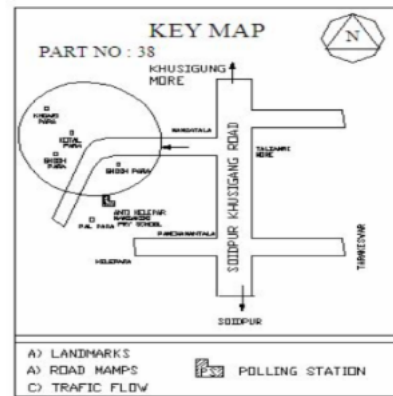

নির্বাচক নিবন্ধন আধিকারিকের স্বাক্ষর

Nazri Naksha

Google Map View

Polling Station Building Front View

Polling Station Front View

Cad View

Key MAP View

বিধানসভা নির্বাচনক্ষেত্রের নং, নাম : 199-পুরশুড়া
ভাগ নং, নাম : 1-কেলেপাড়া (বাগপাড়া, ধোবা, ডকাল ও বাণ্ডইপাড়া)