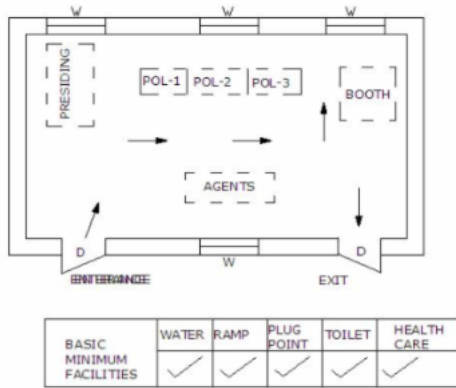

নির্বাচক নিবন্ধন আধিকারিকের স্বাক্ষর

Nazri Naksha

Google Map View

Polling Station Building Front View

Polling Station Front View

Cad View

Key MAP View

1 নাম : সেখ মনিরুল ইসলাম পিতার নাম : সেখ মুক্তার আলি বাড়ির নং : এন000 বয়স : 34 লিঙ্গ : পুরুষ	AYC1537190 ফটো উপলব্ধ	2 নাম : দিলওয়ারা বেগম স্বামীর নাম : মইদুল হক সাহানা বাড়ির নং : n0152 বয়স : 34 লিঙ্গ : মহিলা	AYC1605195 ফটো উপলব্ধ	3 নাম : সেলিমা বেগম স্বামীর নাম : সেফার মোহা বাড়ির নং : n0125 বয়স : 63 লিঙ্গ : মহিলা	CKN1409366 ফটো উপলব্ধ
4 নাম : সেখ সাকির আলি পিতার নাম : সেখ মুজিবর রহমান বাড়ির নং : 3 বয়স : 32 লিঙ্গ : পুরুষ	AYC1780840 ফটো উপলব্ধ	5 নাম : সেলিমা বেগম স্বামীর নাম : সেখ রেজাউল হক বাড়ির নং : n0056 বয়স : 33 লিঙ্গ : মহিলা	AYC1780832 ফটো উপলব্ধ	6 নাম : সেখ রেজাউল হক পিতার নাম : সেখ ইসরাইল বাড়ির নং : n0066 বয়স : 40 লিঙ্গ : পুরুষ	AYC1356963 ফটো উপলব্ধ
7 নাম : মনোয়ারা বিবি স্বামীর নাম : মাজেদ সেখ বাড়ির নং : n0056 বয়স : 91 লিঙ্গ : মহিলা	WB/28/185/099027 ফটো উপলব্ধ	8 নাম : সেখ হাবিবুল রহমান মায়ের নাম : হাজেরা বিবি বাড়ির নং : n0082 বয়স : 36 লিঙ্গ : পুরুষ	CKN2414027 ফটো উপলব্ধ	9 নাম : কামরুন নাহার বেগম স্বামীর নাম : দেলবার হোসেন সেখ বাড়ির নং : n0082 বয়স : 40 লিঙ্গ : মহিলা	CKN2038032 ফটো উপলব্ধ
10 নাম : সেখ নাসিরুল ইসলাম পিতার নাম : সেখ আনোয়ার আলি বাড়ির নং : n0082 বয়স : 43 লিঙ্গ : পুরুষ	CKN1979988 ফটো উপলব্ধ	11 নাম : রেহানা বেগম স্বামীর নাম : সাইদুল কাজী বাড়ির নং : n0082 বয়স : 48 লিঙ্গ : মহিলা	CKN1409176 ফটো উপলব্ধ	12 নাম : কাজী সাইদুল পিতার নাম : কাজী মানোয়ার বাড়ির নং : n0082 বয়স : 48 লিঙ্গ : পুরুষ	AYC1357060 ফটো উপলব্ধ
13 নাম : দেলবার হোসেন শেখ পিতার নাম : আনোয়ার শেখ বাড়ির নং : n0082 বয়স : 52 লিঙ্গ : পুরুষ	WB/28/185/099090 ফটো উপলব্ধ	14 নাম : সেখ হালিম পিতার নাম : সেখ আব্দুল হামিদ বাড়ির নং : n0071 বয়স : 34 লিঙ্গ : পুরুষ	AYC1606524 ফটো উপলব্ধ	15 নাম : আলেমা বেগম স্বামীর নাম : সেখ নূরজামাল বাড়ির নং : n0070 বয়স : 36 লিঙ্গ : মহিলা	AYC1357003 ফটো উপলব্ধ
16 নাম : সুন্দরী বেগম স্বামীর নাম : সেখ রহমত আলি বাড়ির নং : n0070 বয়স : 39 লিঙ্গ : মহিলা	AYC1606565 ফটো উপলব্ধ	17 নাম : সেখ মাসুম আলি পিতার নাম : সেখ আব্দুল রহিম বাড়ির নং : n0007 বয়স : 31 লিঙ্গ : পুরুষ	AYC1606516 ফটো উপলব্ধ	18 নাম : আসমিনা বেগম স্বামীর নাম : ফিরোজ হোসেন সেখ বাড়ির নং : n0007 বয়স : 39 লিঙ্গ : মহিলা	CKN2292134 ফটো উপলব্ধ
19 নাম : সেখ ফিরোজ হোসেন পিতার নাম : সেখ ওহিদ রহমান বাড়ির নং : n0007 বয়স : 52 লিঙ্গ : পুরুষ	CKN1407907 ফটো উপলব্ধ	20 নাম : সেখ সাইফুল ইসলাম পিতার নাম : সেখ সাহাআলম বাড়ির নং : n0009 বয়স : 40 লিঙ্গ : পুরুষ	AYC1474816 ফটো উপলব্ধ	21 নাম : মর্জিনা বেগম স্বামীর নাম : সাহআলম সেখ বাড়ির নং : n0009 বয়স : 66 লিঙ্গ : মহিলা	WB/28/185/099119 ফটো উপলব্ধ
22 নাম : মাহেলা বেগম স্বামীর নাম : সেয়দ সেখ বাড়ির নং : n0009 বয়স : 93 লিঙ্গ : মহিলা	WB/28/185/099116 ফটো উপলব্ধ	23 নাম : নাজিমা বেগম স্বামীর নাম : সেখ সাহআলম বাড়ির নং : n0076 বয়স : 44 লিঙ্গ : মহিলা	CKN1461235 ফটো উপলব্ধ	24 নাম : মমতাজ বেগম স্বামীর নাম : সেখ রমজান বাড়ির নং : n0076 বয়স : 44 লিঙ্গ : মহিলা	CKN1462498 ফটো উপলব্ধ
25 নাম : রমজান সেখ পিতার নাম : রহমান সেখ বাড়ির নং : n0076 বয়স : 60 লিঙ্গ : পুরুষ	CKN0176032 ফটো উপলব্ধ	26 নাম : শাহ আলম সেখ পিতার নাম : রহমান সেখ বাড়ির নং : n0076 বয়স : 63 লিঙ্গ : পুরুষ	WB/28/185/099196 ফটো উপলব্ধ	27 নাম : হোসেনারা বিবি স্বামীর নাম : সেখ আব্দুল করিম বাড়ির নং : n0074 বয়স : 52 লিঙ্গ : মহিলা	CKN0172866 ফটো উপলব্ধ
28 নাম : আবেদা বিবি স্বামীর নাম : রবিয়েল সেখ বাড়ির নং : n0074 বয়স : 80 লিঙ্গ : মহিলা	WB/28/185/099291 ফটো উপলব্ধ	29 নাম : কুলসুমা বিবি স্বামীর নাম : সেখ সবুর আলি বাড়ির নং : n0073 বয়স : 63 লিঙ্গ : মহিলা	CKN1407881 ফটো উপলব্ধ	30 নাম : সেখ আব্দুল করিম পিতার নাম : সেখ রবিয়েল হক বাড়ির নং : n0073 বয়স : 52 লিঙ্গ : পুরুষ	WB/28/185/099295 ফটো উপলব্ধ