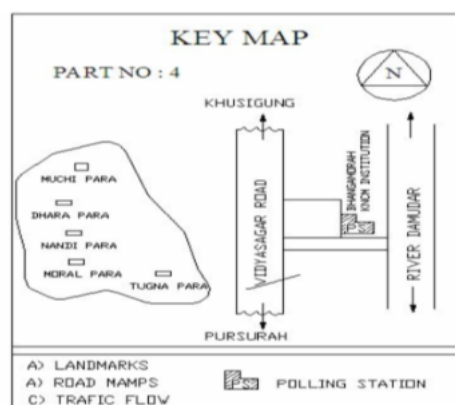

নির্বাচক নিবন্ধন আধিকারিকের স্বাক্ষর

Nazri Naksha

Google Map View

Polling Station Building Front View

Polling Station Front View

Cad View

Key MAP View

বিধানসভা নির্বাচনক্ষেত্রের নং, নাম : 199-পুরশুড়া
ভাগ নং, নাম : 1-ভাঙ্গামোড়া (মোড়লপাড়া, টুকরেপাড়া, ও খাড়া)