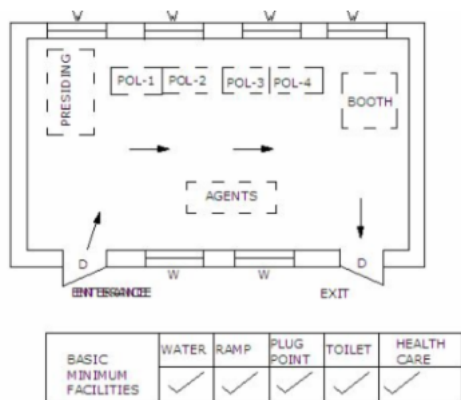

নির্বাচক নিবন্ধন আধিকারিকের স্বাক্ষর

Nazri Naksha

Google Map View

Polling Station Building Front View

Polling Station Front View

Cad View

Key MAP View

বিধানসভা নির্বাচনক্ষেত্রের নং, নাম : 199-পুরশুড়া
ভাগ নং, নাম : 1-ভাঙ্গামোড়া (মোড়লপাড়া, টুকরেপাড়া, ও খাড়া)