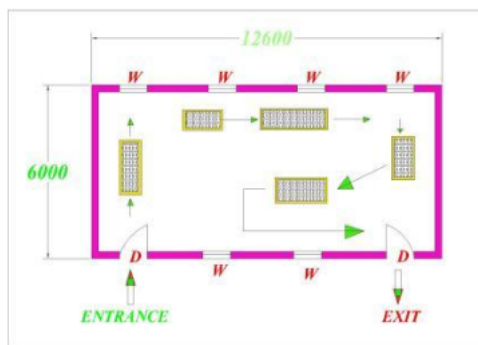

নির্বাচক নিবন্ধন আধিকারিকের স্বাক্ষর

Nazri Naksha

Google Map View

Polling Station Building Front View

Polling Station Front View

Cad View

Key MAP View

বিধানসভা নির্বাচনক্ষেত্রের নং, নাম : 199-পুরশুড়া  
ভাগ নং, নাম : 1-পূর্ব কৃষ্ণপুর এর উত্তর বর্গকত্রীয়,ঘোষ,খাঁ,হাজারী,দক্ষিণ বর্গকত্রীয়,কৌপাই ও কোডার পাড়া