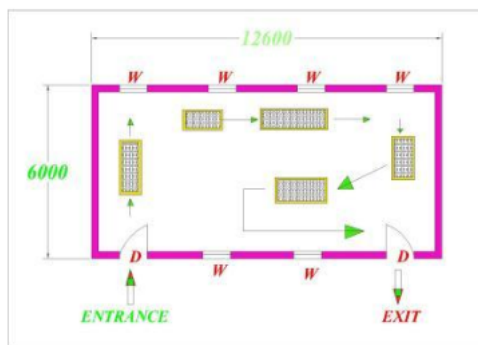

নির্বাচক নিবন্ধন আধিকারিকের স্বাক্ষর

Nazri Naksha

Google Map View

Polling Station Building Front View

Polling Station Front View

Cad View

Key MAP View

বিধানসভা নির্বাচনক্ষেত্রের নং, নাম : 199-পুরশুড়া
ভাগ নং, নাম : 1-অরুন বেড়া এর পূর্বাংশ.সেখ,মালিক,সিং,সাঁতরা ও নাথপাড়া