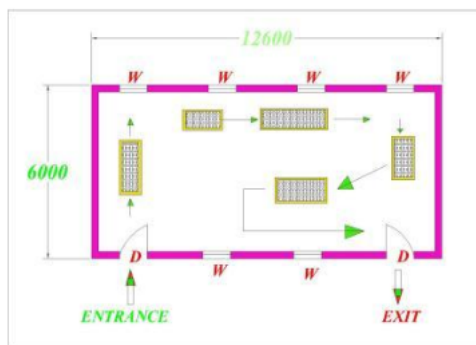

নির্বাচক নিবন্ধন আধিকারিকের স্বাক্ষর

Nazri Naksha

Google Map View

Polling Station Building Front View

Polling Station Front View

Cad View

Key MAP View

বিধানসভা নির্বাচনক্ষেত্রের নং, নাম : 199-পুরশুড়া
ভাগ নং, নাম : 1-গোলামীচক এর সমগ্র, পূর্ব মাঝি, মালিক, হাজরা, পাল, বেরা ও টোলটাজ্র পাড়া