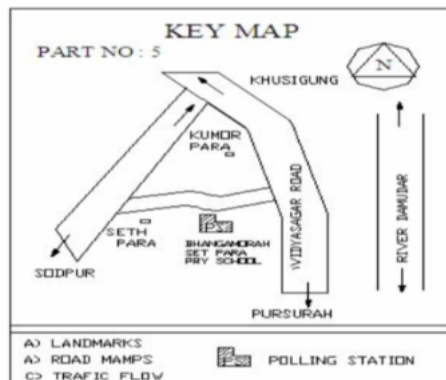

Cad View

Key MAP View