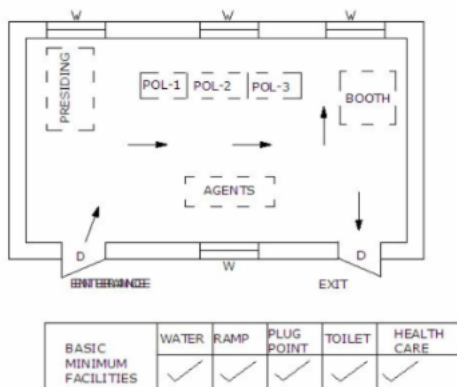

Cad View

Key MAP View