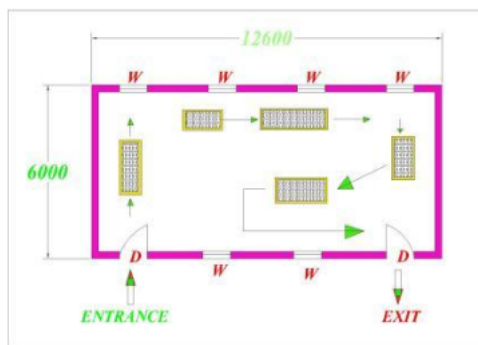

নির্বাচক নিবন্ধন আধিকারিকের স্বাক্ষর

Nazri Naksha

Google Map View

Polling Station Building Front View

Polling Station Front View

Cad View

Key MAP View

1 নাম : হীরামন বেগম স্বামীর নাম : সেখ নাজরুল ইসলাম বাড়ির নং : n0145 বয়স : 49 লিঙ্গ : মহিলা	KYW2440147 ফটো উপলব্ধ	2 নাম : তোহমিনা বেগম স্বামীর নাম : সেখ মফিজুল ইসলাম বাড়ির নং : n0145 বয়স : 49 লিঙ্গ : মহিলা	AYC1783562 ফটো উপলব্ধ	#2 3 নাম : সেখ মফিজুল ইসলাম পিতার নাম : সেখ সাইবুল ইসলাম বাড়ির নং : 237 বয়স : 38 লিঙ্গ : পুরুষ	KYW2440055 ফটো উপলব্ধ
4 নাম : জাহেদা বেগম স্বামীর নাম : লুতফের রহমান সেখ বাড়ির নং : n0145 বয়স : 61 লিঙ্গ : মহিলা	AYC2190346 ফটো উপলব্ধ	5 নাম : সেখ সাইদুল ইসলাম পিতার নাম : সেখ ফজলু রহমান বাড়ির নং : n0145 বয়স : 50 লিঙ্গ : পুরুষ	AYC2190734 ফটো উপলব্ধ	6 নাম : সাইবুল ইসলাম সেখ পিতার নাম : ফজলু রহমান সেখ বাড়ির নং : n0145 বয়স : 61 লিঙ্গ : পুরুষ	WB/28/192/162058 ফটো উপলব্ধ
7 নাম : আনিসা বেগম সেখ স্বামীর নাম : নুরেল ইসলাম সেখ বাড়ির নং : n0145 বয়স : 59 লিঙ্গ : মহিলা	WB/28/192/162094 ফটো উপলব্ধ	8 নাম : নুরেল ইসলাম সেখ স্বামীর নাম : ফজলু রহমান সেখ বাড়ির নং : n0145 বয়স : 63 লিঙ্গ : পুরুষ	WB/28/192/162077 ফটো উপলব্ধ	9 নাম : লুতুব বিবি স্বামীর নাম : ফজলু রহমান সেখ বাড়ির নং : n0145 বয়স : 82 লিঙ্গ : মহিলা	WB/28/192/162160 ফটো উপলব্ধ
10 নাম : আমিনা বেগম স্বামীর নাম : সেখ রাইহান আলি বাড়ির নং : n0137 বয়স : 53 লিঙ্গ : মহিলা	WB/28/192/162840 ফটো উপলব্ধ	11 নাম : সেখ রাইহান আলি পিতার নাম : সেখ আয়ুব আলি বাড়ির নং : n0137 বয়স : 59 লিঙ্গ : পুরুষ	WB/28/192/162121 ফটো উপলব্ধ	12 নাম : সেখ মনিরুল ইসলাম পিতার নাম : সেখ আক্বাস আলি বাড়ির নং : n0136 বয়স : 47 লিঙ্গ : পুরুষ	KYW2382158 ফটো উপলব্ধ
13 নাম : সেখ রফিকুল ইসলাম পিতার নাম : আক্বাস বাড়ির নং : n0136 বয়স : 43 লিঙ্গ : পুরুষ	KYW2099679 ফটো উপলব্ধ	14 নাম : সেখ আমিরুল ইসলাম পিতার নাম : সেখ আক্বাস আলি বাড়ির নং : n0136 বয়স : 30 লিঙ্গ : পুরুষ	AYC1694066 ফটো উপলব্ধ	15 নাম : ফতেমা বেগম স্বামীর নাম : সেখ আক্বাস আলি বাড়ির নং : n0136 বয়স : 60 লিঙ্গ : মহিলা	WB/28/192/162885 ফটো উপলব্ধ
16 নাম : সেখ আক্বাস আলি পিতার নাম : সেখ আয়ুব বাড়ির নং : n0136 বয়স : 69 লিঙ্গ : পুরুষ	KYW2099661 ফটো উপলব্ধ	17 নাম : সেখ আকবর আলি পিতার নাম : সেখ নুরুল ইসলাম বাড়ির নং : n0121 বয়স : 36 লিঙ্গ : পুরুষ	KYW2382349 ফটো উপলব্ধ	18 নাম : সেখ আলাউদ্দিন পিতার নাম : সেখ নুরুল ইসলাম বাড়ির নং : n0121 বয়স : 39 লিঙ্গ : পুরুষ	AYC1694090 ফটো উপলব্ধ
19 নাম : কাশীরা বেগম স্বামীর নাম : সেখ মহম্মদ রফিক বাড়ির নং : n0121 বয়স : 39 লিঙ্গ : মহিলা	KYW2099778 ফটো উপলব্ধ	20 নাম : সেখ মহ রফিক পিতার নাম : সেখ নুরুল ইসলাম বাড়ির নং : n0121 বয়স : 47 লিঙ্গ : পুরুষ	KYW1828730 ফটো উপলব্ধ	21 নাম : রেহানা বেগম স্বামীর নাম : সেখ নুরুল ইসলাম বাড়ির নং : n0121 বয়স : 61 লিঙ্গ : মহিলা	AYC2722122 ফটো উপলব্ধ
22 নাম : সেখ নুরুল ইসলাম পিতার নাম : সেখ জিয়াদ আলি বাড়ির নং : n0121 বয়স : 66 লিঙ্গ : পুরুষ	AYC2722130 ফটো উপলব্ধ	23 নাম : সেখ কাশেম পিতার নাম : রহিম বাড়ির নং : n0119 বয়স : 42 লিঙ্গ : পুরুষ	KYW2099877 ফটো উপলব্ধ	24 নাম : সেখ সিরাজুল ইসলাম পিতার নাম : সেখ আনসার আলি বাড়ির নং : n0057 বয়স : 30 লিঙ্গ : পুরুষ	AYC1693993 ফটো উপলব্ধ
25 নাম : ফিরোজা বেগম স্বামীর নাম : সেখ আনসার আলি বাড়ির নং : n0057 বয়স : 55 লিঙ্গ : মহিলা	WB/28/192/162286 ফটো উপলব্ধ	26 নাম : হাবিবুল্লা চৌধুরী পিতার নাম : জাহির চৌধুরী বাড়ির নং : n0121 বয়স : 35 লিঙ্গ : পুরুষ	AYC1609403 ফটো উপলব্ধ	27 নাম : ইসমোতারা বেগম স্বামীর নাম : হাবিবুল্লা চৌধুরী বাড়ির নং : n0121 বয়স : 37 লিঙ্গ : মহিলা	AYC1609411 ফটো উপলব্ধ
28 নাম : সাবিনা খাতুন পিতার নাম : সেখ নুরুল ইসলাম বাড়ির নং : এন0015 বয়স : 30 লিঙ্গ : মহিলা	AYC1694165 ফটো উপলব্ধ	29 নাম : ডালিয়া বেগম স্বামীর নাম : সেখ আকবর আলি বাড়ির নং : n0121 বয়স : 35 লিঙ্গ : মহিলা	AYC1694140 ফটো উপলব্ধ	30 নাম : আমিনা বেগম স্বামীর নাম : সেখ ইসলাম আলি বাড়ির নং : n0133 বয়স : 40 লিঙ্গ : মহিলা	AYC1362102 ফটো উপলব্ধ