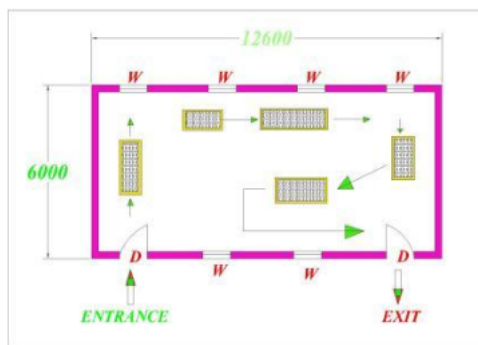

নির্বাচক নিবন্ধন আধিকারিকের স্বাক্ষর

Nazri Naksha

Google Map View

Polling Station Building Front View

Polling Station Front View

Cad View

Key MAP View

বিধানসভা নির্বাচনক্ষেত্রের নং, নাম : 199-পুরশুড়া
ভাগ নং, নাম : 1-মধুরপুর এর আদক, বর্গক্রিয় পাড়া, এবং মেন্দা, কুণ্ডু ও দে পাড়ার কিছু অংশ