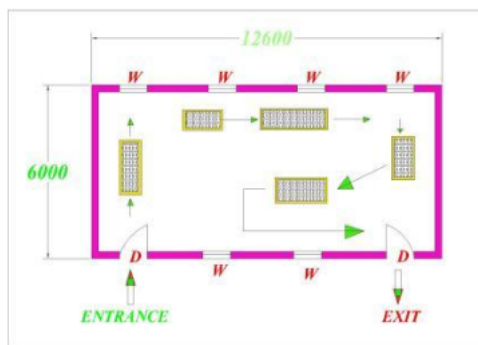

নির্বাচক নিবন্ধন আধিকারিকের স্বাক্ষর

Nazri Naksha

Google Map View

Polling Station Building Front View

Polling Station Front View

Cad View

Key MAP View

বিধানসভা নির্বাচনক্ষেত্রের নং, নাম : 199-পুরশুড়া
ভাগ নং, নাম : 1-হরাদিত্য-এর কুণ্ড পাড়া,মল্লিক,দে,খাঁড়া,বাগ,ধাড়া,ও মালিক পাড়া.