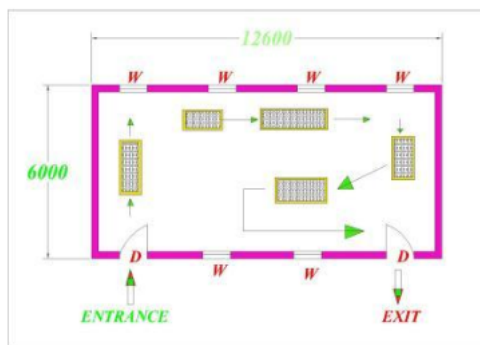

নির্বাচক নিবন্ধন আধিকারিকের স্বাক্ষর

Nazri Naksha

Google Map View

Polling Station Building Front View

Polling Station Front View

Cad View

Key MAP View

বিধানসভা নির্বাচনক্ষেত্রের নং, নাম : 199-পুরশুড়া
ভাগ নং, নাম : 1-হরাদিত্যরকইদাস,বাখরচক,দাস,সাঁতরা,ব্যানাজী,মাঝি,কুণ্ড,হালদার,ঘোষহরাদিত্যপূর্বচক্রবর্তীপাড়া