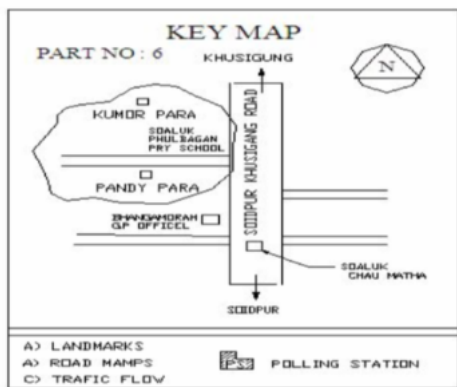

Nazri Naksha