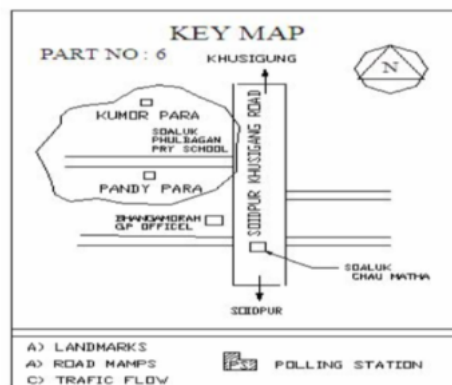

নির্বাচক নিবন্ধন আধিকারিকের স্বাক্ষর

Nazri Naksha

Google Map View

Polling Station Building Front View

Polling Station Front View

Cad View

Key MAP View

1 নাম : টুম্পা কুন্ড স্বামীর নাম: তপন কুন্ড বাড়ির নং : n0002 বয়স : 39 লিঙ্গ : মহিলা	AYC1462027 ফটো উপলব্ধ	2 নাম : শেফালী কুন্ড স্বামীর নাম: তরুণ কুমার কুন্ড বাড়ির নং : n0002 বয়স : 34 লিঙ্গ : মহিলা	AYC1766237 ফটো উপলব্ধ	3 নাম : তরুণ কুমার কুন্ড পিতার নাম: কিশোরীমোহন কুন্ড বাড়ির নং : n0002 বয়স : 48 লিঙ্গ : পুরুষ	CKN1386085 ফটো উপলব্ধ
4 নাম : মিতা কুন্ড স্বামীর নাম: নবকুমার কুন্ড বাড়ির নং : n0002 বয়স : 40 লিঙ্গ : মহিলা	CKN2239671 ফটো উপলব্ধ	5 নাম : নবকুমার কুন্ড পিতার নাম: কিশোরী মোহন কুন্ড বাড়ির নং : n0002 বয়স : 56 লিঙ্গ : পুরুষ	CKN1754951 ফটো উপলব্ধ	6 নাম : হারাধন কুণ্ড পিতার নাম: কিশোরী কুণ্ড বাড়ির নং : এন0002 বয়স : 58 লিঙ্গ : পুরুষ	AYC2648616 ফটো উপলব্ধ
7 নাম : অশোককুমার কুণ্ড পিতার নাম: নিতাই কুণ্ড বাড়ির নং : n0001 বয়স : 67 লিঙ্গ : পুরুষ	WB/28/185/015437 ফটো উপলব্ধ	8 নাম : মিতা কুন্ড স্বামীর নাম: অশোক কুমার কুন্ড বাড়ির নং : n0001 বয়স : 59 লিঙ্গ : মহিলা	AYC2452589 ফটো উপলব্ধ	9 নাম : নিখিল কুণ্ড পিতার নাম: নিতাই কুণ্ড বাড়ির নং : n0001 বয়স : 61 লিঙ্গ : পুরুষ	WB/28/185/015408 ফটো উপলব্ধ
10 নাম : নারায়নচন্দ্র কুণ্ড পিতার নাম: নিতাই কুণ্ড বাড়ির নং : n0001 বয়স : 59 লিঙ্গ : পুরুষ	WB/28/185/015606 ফটো উপলব্ধ	11 নাম : মুকুল কুন্ড পিতার নাম: বাসুদেব কুন্ড বাড়ির নং : n0001 বয়স : 49 লিঙ্গ : পুরুষ	AYC1597780 ফটো উপলব্ধ	12 নাম : শিখা কুন্ড স্বামীর নাম: নিখিল কুন্ড বাড়ির নং : n0001 বয়স : 52 লিঙ্গ : মহিলা	CKN1386077 ফটো উপলব্ধ
13 নাম : অঞ্জলিকা কুন্ড স্বামীর নাম: নারায়ন চন্দ্র কুন্ড বাড়ির নং : n0001 বয়স : 51 লিঙ্গ : মহিলা	CKN2000511 ফটো উপলব্ধ	14 নাম : অরিজিৎ কুন্ড পিতার নাম: অশোক কুন্ড বাড়ির নং : n0001 বয়স : 30 লিঙ্গ : পুরুষ	AYC1681774 ফটো উপলব্ধ	15 নাম : লক্ষী কুণ্ড স্বামীর নাম: মুরারী কুণ্ড বাড়ির নং : n0003 বয়স : 81 লিঙ্গ : মহিলা	WB/28/185/015621 ফটো উপলব্ধ
16 নাম : মানিক কুণ্ড পিতার নাম: বাসুদেব কুণ্ড বাড়ির নং : n0003 বয়স : 66 লিঙ্গ : পুরুষ	AYC2452571 ফটো উপলব্ধ	17 নাম : অসীমা কুণ্ড স্বামীর নাম: মানিক কুণ্ড বাড়ির নং : n0003 বয়স : 55 লিঙ্গ : মহিলা	WB/28/185/015627 ফটো উপলব্ধ	18 নাম : সোনালী কুন্ড স্বামীর নাম: জয়ন্ত কুন্ড বাড়ির নং : n0003 বয়স : 51 লিঙ্গ : মহিলা	CKN2347425 ফটো উপলব্ধ
19 নাম : স্বপন কুণ্ড পিতার নাম: কিশোরী কুণ্ড বাড়ির নং : n0002 বয়স : 64 লিঙ্গ : পুরুষ	AYC2145464 ফটো উপলব্ধ	20 নাম : বানী কুণ্ড স্বামীর নাম: স্বপন কুণ্ড বাড়ির নং : n0002 বয়স : 59 লিঙ্গ : মহিলা	AYC2652824 ফটো উপলব্ধ	21 নাম : তপনকুমার কুণ্ড পিতার নাম: কিশোরী কুণ্ড বাড়ির নং : n0002 বয়স : 52 লিঙ্গ : পুরুষ	AYC2652311 ফটো উপলব্ধ
22 নাম : অয়ন কুণ্ড পিতার নাম: হারাধন কুণ্ড বাড়ির নং : এন0002 বয়স : 20 লিঙ্গ : পুরুষ	AYC2610699 ফটো উপলব্ধ	23 নাম : সৌরভ কুণ্ড পিতার নাম: মানিক কুণ্ড বাড়ির নং : n0003 বয়স : 27 লিঙ্গ : পুরুষ	AYC1941988 ফটো উপলব্ধ	24 নাম : সুমনা মালিক পাল স্বামীর নাম: সঞ্জয় পাল বাড়ির নং : N0001 বয়স : 26 লিঙ্গ : মহিলা	AYC2110849 ফটো উপলব্ধ
25 নাম : জয়ন্ত কুণ্ড পিতার নাম: বাসুদেব কুণ্ড বাড়ির নং : n0003 বয়স : 64 লিঙ্গ : পুরুষ	CKN2283018 ফটো উপলব্ধ	26 নাম : অনন্যা কুণ্ড পিতার নাম: নারায়ণ চন্দ্র কুণ্ড বাড়ির নং : 00 বয়স : 24 লিঙ্গ : মহিলা	AYC2253235 ফটো উপলব্ধ	27 নাম : মেহা কুন্ড পিতার নাম: জয়ন্ত কুন্ড বাড়ির নং : এন0003 বয়স : 21 লিঙ্গ : মহিলা	AYC2553345 ফটো উপলব্ধ
28 নাম : অভিজিৎ কোলে পিতার নাম: মানিক চন্দ্র কোলে বাড়ির নং : n0201 বয়স : 45 লিঙ্গ : পুরুষ	FNB2450880 ফটো উপলব্ধ	29 নাম : মধুমিতা কোলে স্বামীর নাম: অভিজিৎ কোলে বাড়ির নং : n0201 বয়স : 44 লিঙ্গ : মহিলা	KYC1905561 ফটো উপলব্ধ	30 নাম : সেখ নাসিম পিতার নাম: সেখ জয়নাল বাড়ির নং : n0163 বয়স : 34 লিঙ্গ : পুরুষ	AYC1469352 ফটো উপলব্ধ