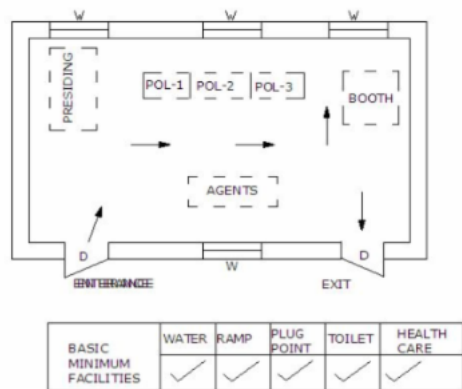

নির্বাচক নিবন্ধন আধিকারিকের স্বাক্ষর

Nazri Naksha

Google Map View

Polling Station Building Front View

Polling Station Front View

Cad View

Key MAP View

1 নাম : টুম্পা কুন্ড স্বামীর নাম: তপন কুন্ড বাড়ির নং : n0002 বয়স : 39 লিঙ্গ : মহিলা	AYC1462027 ফটো উপলব্ধ	2 নাম : শেফালী কুন্ড স্বামীর নাম: তরুণ কুমার কুন্ড বাড়ির নং : n0002 বয়স : 34 লিঙ্গ : মহিলা	AYC1766237 ফটো উপলব্ধ	3 নাম : তরুণ কুমার কুন্ড পিতার নাম: কিশোরীমোহন কুন্ড বাড়ির নং : n0002 বয়স : 48 লিঙ্গ : পুরুষ	CKN1386085 ফটো উপলব্ধ
4 নাম : মিতা কুন্ড স্বামীর নাম: নবকুমার কুন্ড বাড়ির নং : n0002 বয়স : 40 লিঙ্গ : মহিলা	CKN2239671 ফটো উপলব্ধ	5 নাম : নবকুমার কুন্ড পিতার নাম: কিশোরী মোহন কুন্ড বাড়ির নং : n0002 বয়স : 56 লিঙ্গ : পুরুষ	CKN1754951 ফটো উপলব্ধ	6 নাম : হারাধন কুণ্ড পিতার নাম: কিশোরী কুণ্ড বাড়ির নং : এন0002 বয়স : 58 লিঙ্গ : পুরুষ	AYC2648616 ফটো উপলব্ধ
7 নাম : অশোককুমার কুণ্ড পিতার নাম: নিতাই কুণ্ড বাড়ির নং : n0001 বয়স : 67 লিঙ্গ : পুরুষ	WB/28/185/015437 ফটো উপলব্ধ	8 নাম : মিতা কুন্ড স্বামীর নাম: অশোক কুমার কুন্ড বাড়ির নং : n0001 বয়স : 59 লিঙ্গ : মহিলা	AYC2452589 ফটো উপলব্ধ	9 নাম : নিখিল কুণ্ড পিতার নাম: নিতাই কুণ্ড বাড়ির নং : n0001 বয়স : 61 লিঙ্গ : পুরুষ	WB/28/185/015408 ফটো উপলব্ধ
10 নাম : নারায়নচন্দ্র কুণ্ড পিতার নাম: নিতাই কুণ্ড বাড়ির নং : n0001 বয়স : 59 লিঙ্গ : পুরুষ	WB/28/185/015606 ফটো উপলব্ধ	11 নাম : মুকুল কুন্ড পিতার নাম: বাসুদেব কুন্ড বাড়ির নং : n0001 বয়স : 49 লিঙ্গ : পুরুষ	AYC1597780 ফটো উপলব্ধ	12 নাম : শিখা কুন্ড স্বামীর নাম: নিখিল কুন্ড বাড়ির নং : n0001 বয়স : 52 লিঙ্গ : মহিলা	CKN1386077 ফটো উপলব্ধ
13 নাম : অঞ্জলিকা কুন্ড স্বামীর নাম: নারায়ন চন্দ্র কুন্ড বাড়ির নং : n0001 বয়স : 51 লিঙ্গ : মহিলা	CKN2000511 ফটো উপলব্ধ	14 নাম : অরিজিৎ কুন্ড পিতার নাম: অশোক কুন্ড বাড়ির নং : n0001 বয়স : 30 লিঙ্গ : পুরুষ	AYC1681774 ফটো উপলব্ধ	15 নাম : লক্ষী কুণ্ড স্বামীর নাম: মুরারী কুণ্ড বাড়ির নং : n0003 বয়স : 81 লিঙ্গ : মহিলা	WB/28/185/015621 ফটো উপলব্ধ
16 নাম : মানিক কুণ্ড পিতার নাম: বাসুদেব কুণ্ড বাড়ির নং : n0003 বয়স : 66 লিঙ্গ : পুরুষ	AYC2452571 ফটো উপলব্ধ	17 নাম : অসীমা কুণ্ড স্বামীর নাম: মানিক কুণ্ড বাড়ির নং : n0003 বয়স : 55 লিঙ্গ : মহিলা	WB/28/185/015627 ফটো উপলব্ধ	18 নাম : সোনালী কুন্ড স্বামীর নাম: জয়ন্ত কুন্ড বাড়ির নং : n0003 বয়স : 51 লিঙ্গ : মহিলা	CKN2347425 ফটো উপলব্ধ
19 নাম : স্বপন কুণ্ড পিতার নাম: কিশোরী কুণ্ড বাড়ির নং : n0002 বয়স : 64 লিঙ্গ : পুরুষ	AYC2145464 ফটো উপলব্ধ	20 নাম : বানী কুণ্ড স্বামীর নাম: স্বপন কুণ্ড বাড়ির নং : n0002 বয়স : 59 লিঙ্গ : মহিলা	AYC2652824 ফটো উপলব্ধ	21 নাম : তপনকুমার কুণ্ড পিতার নাম: কিশোরী কুণ্ড বাড়ির নং : n0002 বয়স : 52 লিঙ্গ : পুরুষ	AYC2652311 ফটো উপলব্ধ
22 নাম : অয়ন কুণ্ড পিতার নাম: হারাধন কুণ্ড বাড়ির নং : এন0002 বয়স : 20 লিঙ্গ : পুরুষ	AYC2610699 ফটো উপলব্ধ	23 নাম : সৌরভ কুণ্ড পিতার নাম: মানিক কুণ্ড বাড়ির নং : n0003 বয়স : 27 লিঙ্গ : পুরুষ	AYC1941988 ফটো উপলব্ধ	24 নাম : সুমনা মালিক পাল স্বামীর নাম: সঞ্জয় পাল বাড়ির নং : N0001 বয়স : 26 লিঙ্গ : মহিলা	AYC2110849 ফটো উপলব্ধ
25 নাম : জয়ন্ত কুণ্ড পিতার নাম: বাসুদেব কুণ্ড বাড়ির নং : n0003 বয়স : 64 লিঙ্গ : পুরুষ	CKN2283018 ফটো উপলব্ধ	26 নাম : অনন্যা কুণ্ড পিতার নাম: নারায়ণ চন্দ্র কুণ্ড বাড়ির নং : 00 বয়স : 24 লিঙ্গ : মহিলা	AYC2253235 ফটো উপলব্ধ	27 নাম : মেহা কুন্ড পিতার নাম: জয়ন্ত কুন্ড বাড়ির নং : এন0003 বয়স : 21 লিঙ্গ : মহিলা	AYC2553345 ফটো উপলব্ধ
28 নাম : অভিজিৎ কোলে পিতার নাম: মানিক চন্দ্র কোলে বাড়ির নং : n0201 বয়স : 45 লিঙ্গ : পুরুষ	FNB2450880 ফটো উপলব্ধ	29 নাম : মধুমিতা কোলে স্বামীর নাম: অভিজিৎ কোলে বাড়ির নং : n0201 বয়স : 44 লিঙ্গ : মহিলা	KYC1905561 ফটো উপলব্ধ	30 নাম : সেখ নাসিম পিতার নাম: সেখ জয়নাল বাড়ির নং : n0163 বয়স : 34 লিঙ্গ : পুরুষ	AYC1469352 ফটো উপলব্ধ