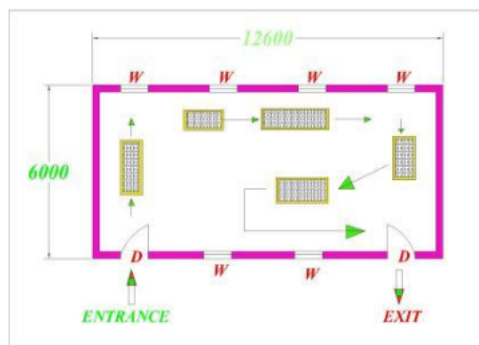

নির্বাচক নিবন্ধন আধিকারিকের স্বাক্ষর

Nazri Naksha

Google Map View

Polling Station Building Front View

Polling Station Front View

Cad View

Key MAP View

1	WB/28/192/165090	নাম : ফেরদৌসী বেগম স্বামীর নাম: খন্দকার জয়নাল আবেদীন বাড়ির নং : n0003 বয়স : 72 লিঙ্গ : মহিলা	ফটো উপলব্ধ	2	WB/28/192/165130	নাম : খন্দকার মহম্মদ ইউসুফ পিতার নাম: ইশাহক খন্দকার বাড়ির নং : n0005 বয়স : 83 লিঙ্গ : পুরুষ	ফটো উপলব্ধ	3	WB/28/192/165176	নাম : খন্দকার জয়নাল আবেদীন পিতার নাম: মঞ্জুর খন্দকার বাড়ির নং : n0003 বয়স : 79 লিঙ্গ : পুরুষ	ফটো উপলব্ধ	
4	KYW2382562	নাম : মাসুদুল বেগম স্বামীর নাম: খন্দকার আক্রম আলি বাড়ির নং : n0001 বয়স : 38 লিঙ্গ : মহিলা	ফটো উপলব্ধ	5	AYC1697432	নাম : মঞ্জুর আলি পিতার নাম: সেখ আসপিয়া আলি বাড়ির নং : n0109 বয়স : 30 লিঙ্গ : পুরুষ	ফটো উপলব্ধ	6	AYC1544071	নাম : সেখ নাসিরুদ্দিন পিতার নাম: হারাদিন সেখ বাড়ির নং : n0108 বয়স : 33 লিঙ্গ : পুরুষ	ফটো উপলব্ধ	
7	KYW2101434	নাম : শোকর জান বিবি স্বামীর নাম: মহম্মদ রফিক বাড়ির নং : n0107 বয়স : 44 লিঙ্গ : মহিলা	ফটো উপলব্ধ	8	WB/28/192/165225	নাম : সেখ মহম্মদ রফিক পিতার নাম: সেখ আব্দুল আজিজ বাড়ির নং : n0107 বয়স : 48 লিঙ্গ : পুরুষ	ফটো উপলব্ধ	9	WB/28/192/165067	নাম : আয়েসা বেগম স্বামীর নাম: সেখ আব্দুল আজিজ বাড়ির নং : n0107 বয়স : 73 লিঙ্গ : মহিলা	ফটো উপলব্ধ	
10	WB/28/192/165481	নাম : খয়েরেন্সো বিবি স্বামীর নাম: সেখ মোসলেম বাড়ির নং : n0102 বয়স : 65 লিঙ্গ : মহিলা	ফটো উপলব্ধ	11	AYC1786102	নাম : সাবিনা বেগম স্বামীর নাম: সেখ লালু আলি বাড়ির নং : n0102 বয়স : 30 লিঙ্গ : মহিলা	ফটো উপলব্ধ	12	WB/28/192/165504	নাম : হালিমা বেগম স্বামীর নাম: খন্দকার রেজাউল করিম বাড়ির নং : n0009 বয়স : 49 লিঙ্গ : মহিলা	ফটো উপলব্ধ	
13	AYC1786177	নাম : সেখ আতাবউদ্দিন পিতার নাম: সেখ ওহিদ রহমান বাড়ির নং : n0008 বয়স : 31 লিঙ্গ : পুরুষ	ফটো উপলব্ধ	14	AYC1365733	নাম : সেখ জবেদ পিতার নাম: সেখ ওহিদ রহমান বাড়ির নং : n0008 বয়স : 34 লিঙ্গ : পুরুষ	ফটো উপলব্ধ	15	AYC1611862	নাম : তসমিনা বেগম স্বামীর নাম: সেখ মুক্তার আলি বাড়ির নং : n0008 বয়স : 32 লিঙ্গ : মহিলা	ফটো উপলব্ধ	
16	KYW2440691	নাম : বিপ্লব চক্রবর্তী পিতার নাম: সুনীল চক্রবর্তী বাড়ির নং : n0007 বয়স : 37 লিঙ্গ : পুরুষ	ফটো উপলব্ধ	17	KYW2303360	নাম : খন্দকার হামিম উদ্দিন পিতার নাম: ইদ্রিশ খন্দকার বাড়ির নং : n0007 বয়স : 39 লিঙ্গ : পুরুষ	ফটো উপলব্ধ	#2	18	KYW1383611	নাম : খন্দকার সেলিম পিতার নাম: খন্দকার ইদরিশ বাড়ির নং : n0007 বয়স : 49 লিঙ্গ : পুরুষ	ফটো উপলব্ধ
19	KYW1383785	নাম : সাহানাজ বেগম স্বামীর নাম: খন্দকার ফরিদুল ইসলাম বাড়ির নং : n0007 বয়স : 48 লিঙ্গ : মহিলা	ফটো উপলব্ধ	20	AYC2246791	নাম : খন্দকার ফরিদুল ইসলাম পিতার নাম: খন্দকার মোহাম্মদ ইদ্রিশ বাড়ির নং : n0007 বয়স : 53 লিঙ্গ : পুরুষ	ফটো উপলব্ধ	21	KYW1430313	নাম : অসীম ধর পিতার নাম: মতিলাল ধর বাড়ির নং : n0018 বয়স : 48 লিঙ্গ : পুরুষ	ফটো উপলব্ধ	
22	KYW1829563	নাম : অলোক ধর পিতার নাম: মতিলাল ধর বাড়ির নং : n0018 বয়স : 49 লিঙ্গ : পুরুষ	ফটো উপলব্ধ	23	WB/28/192/165259	নাম : সাকিনা খাতুন স্বামীর নাম: মিজা সোমসুর বাড়ির নং : n0119 বয়স : 49 লিঙ্গ : মহিলা	ফটো উপলব্ধ	24	WB/28/192/165420	নাম : মিজা সোমসুর আলি পিতার নাম: মিজা আতোয়াল হক বাড়ির নং : n0119 বয়স : 53 লিঙ্গ : পুরুষ	ফটো উপলব্ধ	
25	KYW1382746	নাম : গোলাপী খাতুন পিতার নাম: মিজা আসরফ আলি বাড়ির নং : n0118 বয়স : 45 লিঙ্গ : মহিলা	ফটো উপলব্ধ	26	WB/28/192/165256	নাম : নাসেরা বেগম স্বামীর নাম: আসরফ মিজা বাড়ির নং : n0118 বয়স : 63 লিঙ্গ : মহিলা	ফটো উপলব্ধ	27	AYC1365899	নাম : মিজা নাসির আলি পিতার নাম: মিজা আসরফ আলি বাড়ির নং : n0118 বয়স : 36 লিঙ্গ : পুরুষ	ফটো উপলব্ধ	
28	AYC0268490	নাম : আরজান খাতুন পিতার নাম: মিজা আসরফ আলি বাড়ির নং : n0118 বয়স : 37 লিঙ্গ : মহিলা	ফটো উপলব্ধ	29	WB/28/192/165211	নাম : মিজা আসরফ আলি পিতার নাম: মিজা আতোয়াল বাড়ির নং : n0118 বয়স : 79 লিঙ্গ : পুরুষ	ফটো উপলব্ধ	30	WB/28/192/165023	নাম : সাহানারা বেগম স্বামীর নাম: সেখ নুরেল বাড়ির নং : n0117 বয়স : 53 লিঙ্গ : মহিলা	ফটো উপলব্ধ	