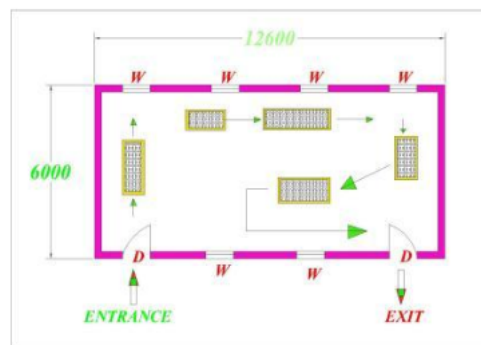

নির্বাচক নিবন্ধন আধিকারিকের স্বাক্ষর

Nazri Naksha

Google Map View

Polling Station Building Front View

Polling Station Front View

Cad View

Key MAP View

বিধানসভা নির্বাচনক্ষেত্রের নং, নাম : 199-পুরশুড়া  
ভাগ নং, নাম : 1-পানপিটএর মুসলিম, দে, বাউরি, ব্যানাজী, বাগ, রানা পাড়া ও সরাইঘাটারদে, দাস, শেঠ ও স্কুল পাড়া