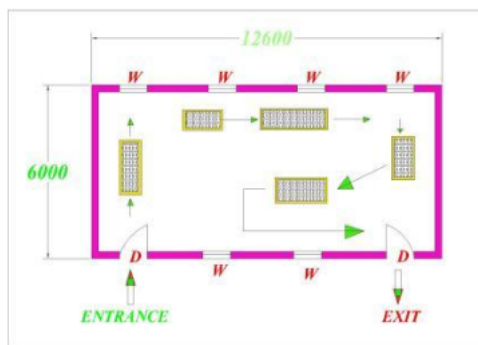

নির্বাচক নিবন্ধন আধিকারিকের স্বাক্ষর

Nazri Naksha

Google Map View

Polling Station Building Front View

Polling Station Front View

Cad View

Key MAP View

বিধানসভা নির্বাচনক্ষেত্রের নং, নাম : 199-পুরশুড়া
ভাগ নং, নাম : 1-পানপীট এরবাউরি,ঘোষ,বাগ,মালিক,সাঁতরা,মুসলিম পাড়া