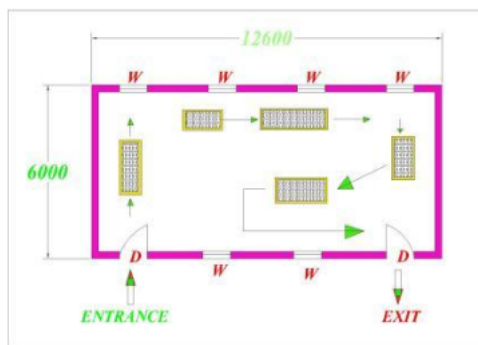

নির্বাচক নিবন্ধন আধিকারিকের স্বাক্ষর

Nazri Naksha

Google Map View

Polling Station Building Front View

Polling Station Front View

Cad View

Key MAP View

1 নাম : অঞ্জনা দাস স্বামীর নাম: দীপু দাস বাড়ির নং : n0126 বয়স : 43 লিঙ্গ : মহিলা	KYW2108652 ফটো উপলব্ধ	E2 2 নাম : দীপু দাস পিতার নাম: অজয় দাস বাড়ির নং : n0126 বয়স : 49 লিঙ্গ : পুরুষ	WB/28/192/180653 ফটো উপলব্ধ	3 নাম : সেখ আব্বাস পিতার নাম: সেখ মাম্মান বাড়ির নং : n0110 বয়স : 36 লিঙ্গ : পুরুষ	AYC1368158 ফটো উপলব্ধ
4 নাম : সেখ নবাব পিতার নাম: সেখ মাম্মান বাড়ির নং : n0110 বয়স : 37 লিঙ্গ : পুরুষ	AYC1368166 ফটো উপলব্ধ	5 নাম : রুকিয়া খাতুন স্বামীর নাম: মহঃ কামরুল আলাম বাড়ির নং : n0203 বয়স : 37 লিঙ্গ : মহিলা	AYC0292896 ফটো উপলব্ধ	6 নাম : মহঃ কামরুল আলাম পিতার নাম: মহঃ আব্দুল হালিম বাড়ির নং : n0203 বয়স : 43 লিঙ্গ : পুরুষ	KYW1384783 ফটো উপলব্ধ
7 নাম : মোঃ মোয়াজ্জেমা স্বামীর নাম: মহঃ আব্দুল হালিম বাড়ির নং : n0203 বয়স : 55 লিঙ্গ : মহিলা	KYW2305134 ফটো উপলব্ধ	8 নাম : মহঃ আব্দুল হালিম পিতার নাম: মহঃ আব্দুল আজিজ বাড়ির নং : n0203 বয়স : 60 লিঙ্গ : পুরুষ	AYC2181048 ফটো উপলব্ধ	9 নাম : সেখ সুব্রহ্মণ্য ইসলাম পিতার নাম: সেখ আব্দুল বাড়ির নং : n0110 বয়স : 33 লিঙ্গ : পুরুষ	AYC1368240 ফটো উপলব্ধ
10 নাম : মোসাঃ সাবিনা বেগম স্বামীর নাম: মহঃ আবদুল্লাহ বাড়ির নং : n0112 বয়স : 37 লিঙ্গ : মহিলা	AYC0292854 ফটো উপলব্ধ	11 নাম : লক্ষী দাস স্বামীর নাম: কার্তিক দাস বাড়ির নং : n0112 বয়স : 32 লিঙ্গ : মহিলা	AYC1545524 ফটো উপলব্ধ	12 নাম : কার্তিক দাস পিতার নাম: হারাদন দাস বাড়ির নং : n0112 বয়স : 43 লিঙ্গ : পুরুষ	KYW1835461 ফটো উপলব্ধ
13 নাম : মারুফা বেগম স্বামীর নাম: সেখ নবাব উদ্দিন বাড়ির নং : n0110 বয়স : 40 লিঙ্গ : মহিলা	AYC1368174 ফটো উপলব্ধ	14 নাম : সেখ সাহাবুদ্দিন পিতার নাম: সেখ মাম্মান বাড়ির নং : n0110 বয়স : 42 লিঙ্গ : পুরুষ	KYW1836006 ফটো উপলব্ধ	15 নাম : সাবিনা বেগম স্বামীর নাম: সেখ সাহাবুদ্দিন বাড়ির নং : n0110 বয়স : 40 লিঙ্গ : মহিলা	KYW2109379 ফটো উপলব্ধ
16 নাম : তৈয়বাখাতুন সেখ স্বামীর নাম: মাম্মান সেখ বাড়ির নং : n0110 বয়স : 66 লিঙ্গ : মহিলা	WB/28/192/180092 ফটো উপলব্ধ	17 নাম : নাজিয়া আহসান পিতার নাম: সৈয়দ আবদুর রহিম বাড়ির নং : n0271 বয়স : 26 লিঙ্গ : মহিলা	AYC2066231 ফটো উপলব্ধ	18 নাম : ইয়াসমিন খাতুন স্বামীর নাম: মহঃ আবুল কাসেম বাড়ির নং : n0112 বয়স : 40 লিঙ্গ : মহিলা	AYC1368190 ফটো উপলব্ধ
19 নাম : মহঃ আবুল কাসেম পিতার নাম: মহঃ আব্দুল আজিজ বাড়ির নং : n0123 বয়স : 39 লিঙ্গ : পুরুষ	KYW1835099 ফটো উপলব্ধ	20 নাম : আয়েশা খাতুন স্বামীর নাম: সেখ আবদুল্লাহ বাড়ির নং : n0123 বয়স : 66 লিঙ্গ : মহিলা	KYW2384337 ফটো উপলব্ধ	21 নাম : রূপসোনা খাতুন স্বামীর নাম: সেখ আব্বাস বাড়ির নং : n0110 বয়স : 23 লিঙ্গ : মহিলা	AYC2340784 ফটো উপলব্ধ
22 নাম : সেখ সোয়েল পিতার নাম: সেখ সাহাবুদ্দিন বাড়ির নং : N0110 বয়স : 24 লিঙ্গ : পুরুষ	AYC2340982 ফটো উপলব্ধ	23 নাম : দিপঙ্কর দাস পিতার নাম: দীপু দাস বাড়ির নং : N0126 বয়স : 25 লিঙ্গ : পুরুষ	AYC2339778 ফটো উপলব্ধ	24 নাম : মহঃ কালিমুল্লাহ পিতার নাম: মহঃ আব্দুল আজিজ বাড়ির নং : n0112 বয়স : 57 লিঙ্গ : পুরুষ	AYC2346310 ফটো উপলব্ধ
25 নাম : রূপনা দাস স্বামীর নাম: অজয় দাস বাড়ির নং : 012 বয়স : 57 লিঙ্গ : মহিলা	AYC2433696 ফটো উপলব্ধ	26 নাম : মহঃ আব্দুল্লাহ পিতার নাম: মহঃ আব্দুল আজিজ বাড়ির নং : n0112 বয়স : 44 লিঙ্গ : পুরুষ	KYW1835081 ফটো উপলব্ধ	27 নাম : মোসাঃ সেলিমা খাতুন স্বামীর নাম: মহঃ কালিমুল্লাহ বাড়ির নং : n0112 বয়স : 39 লিঙ্গ : মহিলা	AYC0292847 ফটো উপলব্ধ
28 নাম : বিকাশ দাস পিতার নাম: দীপু দাস বাড়ির নং : এন0126 বয়স : 22 লিঙ্গ : পুরুষ	AYC2460129 ফটো উপলব্ধ	29 নাম : এসমোতারা খাতুন স্বামীর নাম: সেখ কামালউদ্দিন বাড়ির নং : এন0001 বয়স : 29 লিঙ্গ : মহিলা	WUQ2630077 ফটো উপলব্ধ	30 নাম : রঞ্জিত দাস পিতার নাম: লকাই দাস বাড়ির নং : এন0123 বয়স : 21 লিঙ্গ : পুরুষ	AYC2525509 ফটো উপলব্ধ