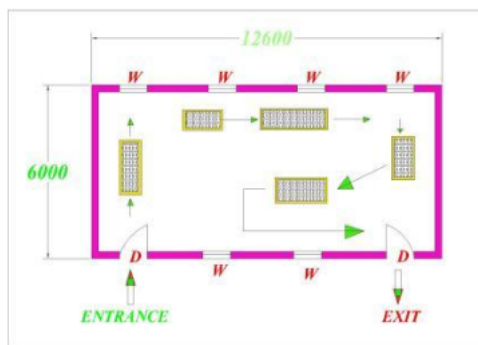

নির্বাচক নিবন্ধন আধিকারিকের স্বাক্ষর

Nazri Naksha

Google Map View

Polling Station Building Front View

Polling Station Front View

Cad View

Key MAP View

বিধানসভা নির্বাচনক্ষেত্রের নং, নাম : 199-পুরশুড়া  
ভাগ নং, নাম : 1-পিরিজপুর ও তাড়ালী এর সমগ্র