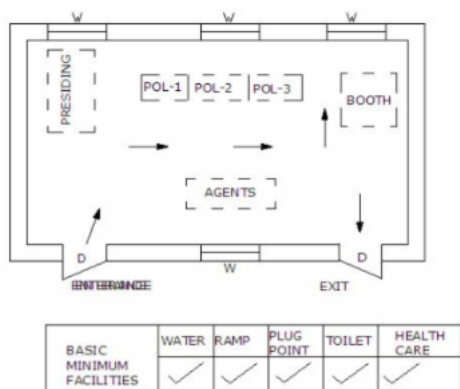

নির্বাচক নিবন্ধন আধিকারিকের স্বাক্ষর

Nazri Naksha

Google Map View

Polling Station Building Front View

Polling Station Front View

Cad View

Key MAP View

1 নাম : রমিচা বেগম স্বামীর নাম: সেখ সুরাউদ্দিন বাড়ির নং : বয়স : 49 লিঙ্গ : মহিলা	CKN2002681 ফটো উপলব্ধ	2 নাম : সেখ সাহিত্য র.ভেজ পিতার নাম: সেখ সেলিম বাড়ির নং : n0127 বয়স : 20 লিঙ্গ : পুরুষ	AYC2036028 ফটো উপলব্ধ	3 নাম : তনুজা বেগম স্বামীর নাম: সেখ ফিরোজ আলি বাড়ির নং : এন0105 বয়স : 30 লিঙ্গ : মহিলা	AYC2102770 ফটো উপলব্ধ
4 নাম : ফিরোজা বেগম স্বামীর নাম: আলি আজম সেখ বাড়ির নং : n0105 বয়স : 57 লিঙ্গ : মহিলা	WB/28/185/018242 ফটো উপলব্ধ	5 নাম : আবিদ হোসেন সেখ পিতার নাম: আলি আজম সেখ বাড়ির নং : n0105 বয়স : 30 লিঙ্গ : পুরুষ	AYC1682111 ফটো উপলব্ধ	6 নাম : সেখ ফিরোজ আলি পিতার নাম: সেখ আলি আজম বাড়ির নং : n0105 বয়স : 33 লিঙ্গ : পুরুষ	AYC1682053 ফটো উপলব্ধ
7 নাম : সেখ আলি আজম পিতার নাম: সেখ রজব আলি বাড়ির নং : n0105 বয়স : 63 লিঙ্গ : পুরুষ	AYC2298065 ফটো উপলব্ধ	8 নাম : আলমিনা বেগম স্বামীর নাম: সেখ আবিদ হোসেন বাড়ির নং : এন0105 বয়স : 27 লিঙ্গ : মহিলা	SNV1994474 ফটো উপলব্ধ	9 নাম : সাগ্নিক ঘোষ পিতার নাম: সুভাষ ঘোষ বাড়ির নং : এন0002 বয়স : 23 লিঙ্গ : পুরুষ	AYC2385748 ফটো উপলব্ধ
10 নাম : সুশান্ত ঘোষ পিতার নাম: অমরেন্দ্র ঘোষ বাড়ির নং : n0003 বয়স : 55 লিঙ্গ : পুরুষ	WB/28/185/018709 ফটো উপলব্ধ	11 নাম : সঞ্চিত্তা ঘোষ স্বামীর নাম: জয়ন্ত ঘোষ বাড়ির নং : n0003 বয়স : 51 লিঙ্গ : মহিলা	CKN2001840 ফটো উপলব্ধ	12 নাম : জয়ন্ত ঘোষ পিতার নাম: অমরেন্দ্র ঘোষ বাড়ির নং : n0003 বয়স : 56 লিঙ্গ : পুরুষ	WB/28/185/018430 ফটো উপলব্ধ
13 নাম : ডলি ঘোষ স্বামীর নাম: সুভাষ ঘোষ বাড়ির নং : n0002 বয়স : 51 লিঙ্গ : মহিলা	CKN2001857 ফটো উপলব্ধ	14 নাম : সুভাষ ঘোষ পিতার নাম: ফনীন্দ্রনাথ ঘোষ বাড়ির নং : n0002 বয়স : 63 লিঙ্গ : পুরুষ	WB/28/185/018482 ফটো উপলব্ধ	15 নাম : রাতুল ঘোষ পিতার নাম: জয়ন্ত ঘোষ বাড়ির নং : n0003 বয়স : 27 লিঙ্গ : পুরুষ	AYC1942341 ফটো উপলব্ধ
16 নাম : অজিতা ঘোষাল স্বামীর নাম: তন্ময় ঘোষাল বাড়ির নং : n0060 বয়স : 38 লিঙ্গ : মহিলা	AYC1851641 ফটো উপলব্ধ	17 নাম : মুনায় ঘোষাল পিতার নাম: চঞ্চল ঘোষাল বাড়ির নং : n0060 বয়স : 31 লিঙ্গ : পুরুষ	AYC1597970 ফটো উপলব্ধ	18 নাম : চন্দনা ঘোষাল স্বামীর নাম: চঞ্চল ঘোষাল বাড়ির নং : n0060 বয়স : 57 লিঙ্গ : মহিলা	WB/28/185/018388 ফটো উপলব্ধ
19 নাম : চঞ্চল ঘোষাল পিতার নাম: মনোরঞ্জন ঘোষাল বাড়ির নং : n0060 বয়স : 69 লিঙ্গ : পুরুষ	AYC2648897 ফটো উপলব্ধ	20 নাম : নীতা ঘোষাল স্বামীর নাম: পঙ্কজ ঘোষাল বাড়ির নং : n0060 বয়স : 59 লিঙ্গ : মহিলা	WB/28/185/018394 ফটো উপলব্ধ	21 নাম : পঙ্কজ ঘোষাল পিতার নাম: মনোরঞ্জন ঘোষাল বাড়ির নং : n0060 বয়স : 73 লিঙ্গ : পুরুষ	WB/28/185/018543 ফটো উপলব্ধ
#2 22 নাম : করুণাময় ঘোষাল পিতার নাম: শচীদানন্দ ঘোষাল বাড়ির নং : n0059 বয়স : 56 লিঙ্গ : পুরুষ	AYC2741916 ফটো উপলব্ধ	23 নাম : অভিজিৎ ঘোষাল পিতার নাম: গৌতম ঘোষাল বাড়ির নং : n0059 বয়স : 32 লিঙ্গ : পুরুষ	AYC1534916 ফটো উপলব্ধ	24 নাম : নমিতা ঘোষাল স্বামীর নাম: গৌতম ঘোষাল বাড়ির নং : n0059 বয়স : 57 লিঙ্গ : মহিলা	WB/28/185/018393 ফটো উপলব্ধ
25 নাম : গৌতম ঘোষাল পিতার নাম: শচীদানন্দ ঘোষাল বাড়ির নং : n0059 বয়স : 66 লিঙ্গ : পুরুষ	WB/28/185/018180 ফটো উপলব্ধ	26 নাম : রিমু ঘোষাল স্বামীর নাম: মুনায় ঘোষাল বাড়ির নং : এন0060 বয়স : 30 লিঙ্গ : মহিলা	AYC1774348 ফটো উপলব্ধ	27 নাম : তন্ময় ঘোষাল পিতার নাম: পঙ্কজ ঘোষাল বাড়ির নং : n0060 বয়স : 39 লিঙ্গ : পুরুষ	CKN2239721 ফটো উপলব্ধ
28 নাম : হিরন্ময় ঘোষাল পিতার নাম: শচীদানন্দ ঘোষাল বাড়ির নং : n0059 বয়স : 57 লিঙ্গ : পুরুষ	WB/28/185/018366 ফটো উপলব্ধ	29 নাম : পৌলমী ঘোষাল স্বামীর নাম: অভিজিৎ ঘোষাল বাড়ির নং : 00 বয়স : 25 লিঙ্গ : মহিলা	AYC2253383 ফটো উপলব্ধ	30 নাম : অর্পন চক্রবর্তী পিতার নাম: মলয় চক্রবর্তী বাড়ির নং : n0055 বয়স : 28 লিঙ্গ : পুরুষ	AYC1851617 ফটো উপলব্ধ