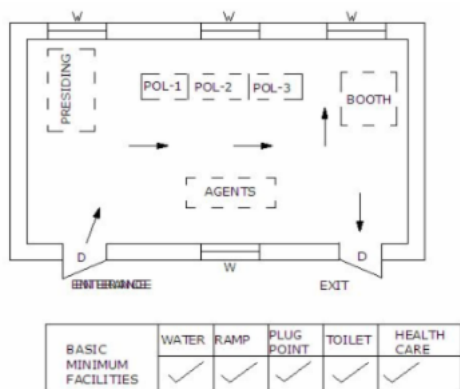

Nazri Naksha