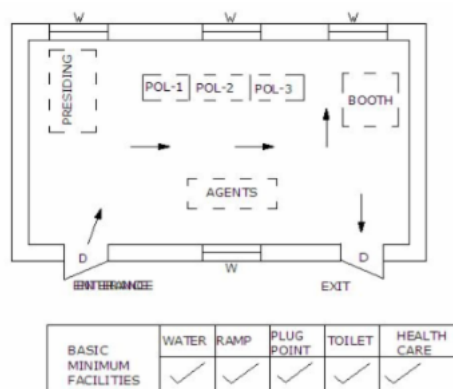

নির্বাচক নিবন্ধন আধিকারিকের স্বাক্ষর

Nazri Naksha

Google Map View

Polling Station Building Front View

Polling Station Front View

Cad View

Key MAP View

1 নাম : রমিচা বেগম স্বামীর নাম: সেখ সুরাউদ্দিন বাড়ির নং : বয়স : 49 লিঙ্গ : মহিলা	CKN2002681 ফটো উপলব্ধ	2 নাম : সেখ সাহিত্য র.ভেজ পিতার নাম: সেখ সেলিম বাড়ির নং : n0127 বয়স : 20 লিঙ্গ : পুরুষ	AYC2036028 ফটো উপলব্ধ	3 নাম : তনুজা বেগম স্বামীর নাম: সেখ ফিরোজ আলি বাড়ির নং : এন0105 বয়স : 30 লিঙ্গ : মহিলা	AYC2102770 ফটো উপলব্ধ
4 নাম : ফিরোজা বেগম স্বামীর নাম: আলি আজম সেখ বাড়ির নং : n0105 বয়স : 57 লিঙ্গ : মহিলা	WB/28/185/018242 ফটো উপলব্ধ	5 নাম : আবিদ হোসেন সেখ পিতার নাম: আলি আজম সেখ বাড়ির নং : n0105 বয়স : 30 লিঙ্গ : পুরুষ	AYC1682111 ফটো উপলব্ধ	6 নাম : সেখ ফিরোজ আলি পিতার নাম: সেখ আলি আজম বাড়ির নং : n0105 বয়স : 33 লিঙ্গ : পুরুষ	AYC1682053 ফটো উপলব্ধ
7 নাম : সেখ আলি আজম পিতার নাম: সেখ রজব আলি বাড়ির নং : n0105 বয়স : 63 লিঙ্গ : পুরুষ	AYC2298065 ফটো উপলব্ধ	8 নাম : আলমিনা বেগম স্বামীর নাম: সেখ আবিদ হোসেন বাড়ির নং : এন0105 বয়স : 27 লিঙ্গ : মহিলা	SNV1994474 ফটো উপলব্ধ	9 নাম : সাগ্নিক ঘোষ পিতার নাম: সুভাষ ঘোষ বাড়ির নং : এন0002 বয়স : 23 লিঙ্গ : পুরুষ	AYC2385748 ফটো উপলব্ধ
10 নাম : সুশান্ত ঘোষ পিতার নাম: অমরেন্দ্র ঘোষ বাড়ির নং : n0003 বয়স : 55 লিঙ্গ : পুরুষ	WB/28/185/018709 ফটো উপলব্ধ	11 নাম : সঞ্চিত্তা ঘোষ স্বামীর নাম: জয়ন্ত ঘোষ বাড়ির নং : n0003 বয়স : 51 লিঙ্গ : মহিলা	CKN2001840 ফটো উপলব্ধ	12 নাম : জয়ন্ত ঘোষ পিতার নাম: অমরেন্দ্র ঘোষ বাড়ির নং : n0003 বয়স : 56 লিঙ্গ : পুরুষ	WB/28/185/018430 ফটো উপলব্ধ
13 নাম : ডলি ঘোষ স্বামীর নাম: সুভাষ ঘোষ বাড়ির নং : n0002 বয়স : 51 লিঙ্গ : মহিলা	CKN2001857 ফটো উপলব্ধ	14 নাম : সুভাষ ঘোষ পিতার নাম: ফনীন্দ্রনাথ ঘোষ বাড়ির নং : n0002 বয়স : 63 লিঙ্গ : পুরুষ	WB/28/185/018482 ফটো উপলব্ধ	15 নাম : রাতুল ঘোষ পিতার নাম: জয়ন্ত ঘোষ বাড়ির নং : n0003 বয়স : 27 লিঙ্গ : পুরুষ	AYC1942341 ফটো উপলব্ধ
16 নাম : অজিতা ঘোষাল স্বামীর নাম: তন্ময় ঘোষাল বাড়ির নং : n0060 বয়স : 38 লিঙ্গ : মহিলা	AYC1851641 ফটো উপলব্ধ	17 নাম : মুনায় ঘোষাল পিতার নাম: চঞ্চল ঘোষাল বাড়ির নং : n0060 বয়স : 31 লিঙ্গ : পুরুষ	AYC1597970 ফটো উপলব্ধ	18 নাম : চন্দনা ঘোষাল স্বামীর নাম: চঞ্চল ঘোষাল বাড়ির নং : n0060 বয়স : 57 লিঙ্গ : মহিলা	WB/28/185/018388 ফটো উপলব্ধ
19 নাম : চঞ্চল ঘোষাল পিতার নাম: মনোরঞ্জন ঘোষাল বাড়ির নং : n0060 বয়স : 69 লিঙ্গ : পুরুষ	AYC2648897 ফটো উপলব্ধ	20 নাম : নীতা ঘোষাল স্বামীর নাম: পঙ্কজ ঘোষাল বাড়ির নং : n0060 বয়স : 59 লিঙ্গ : মহিলা	WB/28/185/018394 ফটো উপলব্ধ	21 নাম : পঙ্কজ ঘোষাল পিতার নাম: মনোরঞ্জন ঘোষাল বাড়ির নং : n0060 বয়স : 73 লিঙ্গ : পুরুষ	WB/28/185/018543 ফটো উপলব্ধ
#2 22 নাম : করুণাময় ঘোষাল পিতার নাম: শচীদানন্দ ঘোষাল বাড়ির নং : n0059 বয়স : 56 লিঙ্গ : পুরুষ	AYC2741916 ফটো উপলব্ধ	23 নাম : অভিজিৎ ঘোষাল পিতার নাম: গৌতম ঘোষাল বাড়ির নং : n0059 বয়স : 32 লিঙ্গ : পুরুষ	AYC1534916 ফটো উপলব্ধ	24 নাম : নমিতা ঘোষাল স্বামীর নাম: গৌতম ঘোষাল বাড়ির নং : n0059 বয়স : 57 লিঙ্গ : মহিলা	WB/28/185/018393 ফটো উপলব্ধ
25 নাম : গৌতম ঘোষাল পিতার নাম: শচীদানন্দ ঘোষাল বাড়ির নং : n0059 বয়স : 66 লিঙ্গ : পুরুষ	WB/28/185/018180 ফটো উপলব্ধ	26 নাম : রিমু ঘোষাল স্বামীর নাম: মুনায় ঘোষাল বাড়ির নং : এন0060 বয়স : 30 লিঙ্গ : মহিলা	AYC1774348 ফটো উপলব্ধ	27 নাম : তন্ময় ঘোষাল পিতার নাম: পঙ্কজ ঘোষাল বাড়ির নং : n0060 বয়স : 39 লিঙ্গ : পুরুষ	CKN2239721 ফটো উপলব্ধ
28 নাম : হিরন্ময় ঘোষাল পিতার নাম: শচীদানন্দ ঘোষাল বাড়ির নং : n0059 বয়স : 57 লিঙ্গ : পুরুষ	WB/28/185/018366 ফটো উপলব্ধ	29 নাম : পৌলমী ঘোষাল স্বামীর নাম: অভিজিৎ ঘোষাল বাড়ির নং : 00 বয়স : 25 লিঙ্গ : মহিলা	AYC2253383 ফটো উপলব্ধ	30 নাম : অর্পন চক্রবর্তী পিতার নাম: মলয় চক্রবর্তী বাড়ির নং : n0055 বয়স : 28 লিঙ্গ : পুরুষ	AYC1851617 ফটো উপলব্ধ