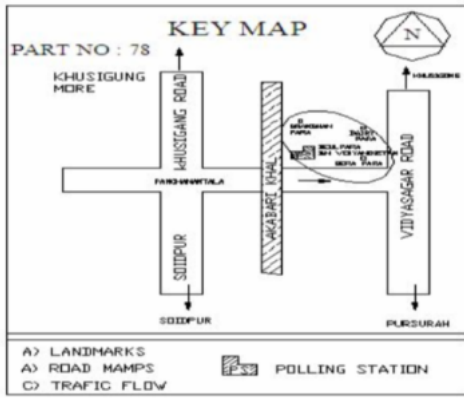

নির্বাচক নিবন্ধন আধিকারিকের স্বাক্ষর

Nazri Naksha

Google Map View

Polling Station Building Front View

Polling Station Front View

Cad View

Key MAP View

বিধানসভা নির্বাচনক্ষেত্রের নং, নাম : 199-পুরশুড়া
ভাগ নং, নাম : 1-দেউলপাড়া এর ব্রাহ্মণ বাইরীপাড়া থেকে বাইরী বেরাপাড়া