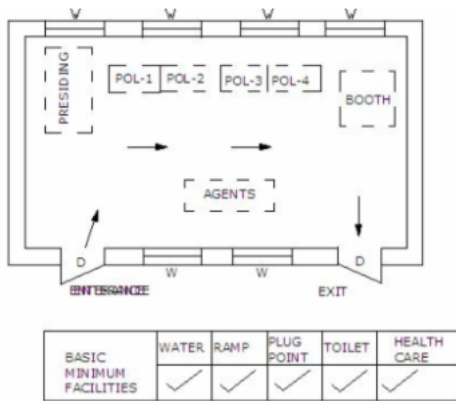

নির্বাচক নিবন্ধন আধিকারিকের স্বাক্ষর

Nazri Naksha

Google Map View

Polling Station Building Front View

Polling Station Front View

Cad View

Key MAP View

বিধানসভা নির্বাচনক্ষেত্রের নং, নাম : 199-পুরশুড়া
ভাগ নং, নাম : 1-দেউলপাড়া এর ব্রাহ্মণ বাইরীপাড়া থেকে বাইরী বেরাপাড়া