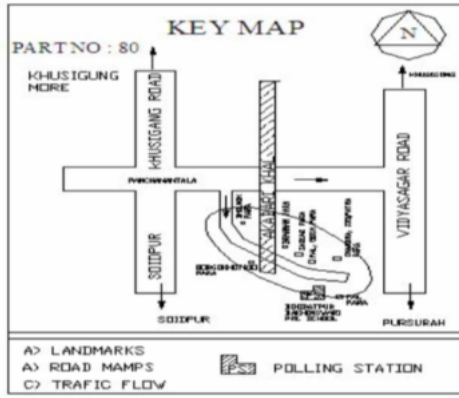

## নির্বাচক তালিকা 2026 S25 পশ্চিমবঙ্গ

বিধানসভা নির্বাচনক্ষেত্রের নং, নাম ও সংরক্ষণের স্থিতি : 199 - পুরশুড়া (সাধারণ)		অংশ নং : 80			
বিধানসভা নির্বাচনক্ষেত্রটি যে লোকসভা নির্বাচনক্ষেত্রের / ক্ষেত্রসমূহের অন্তর্ভুক্ত তার নং, নাম ও সংরক্ষণ স্থিতি : 29 - আরামবাগ (তপশীলি জাতি)					
1. সংশোধনের পূর্ণ বিবরণ					
সংশোধনের বৎসর :	2026	নির্বাচক তালিকার পরিচিতি : বিশেষ নিবিড় সংশোধন ২০২৬ এর চূড়ান্ত ভোটার তালিকার সহিত 09-04-2026 তারিখ অবধি সংশোধিত নির্বাচক তালিকা			
ভিত্তি তারিখ :	01-01-2026				
সংশোধনের প্রকৃতি :	ধারাবাহিক সংশোধন 2026				
প্রকাশনার তারিখ :	09-04-2026				
2. অংশ ও নির্বাচনী এলাকার পূর্ণ বিবরণ :					
অংশের ভাগ নং ও নাম :					
1-ডিহিবাতপুর-এর ভৌমিক, ব্রাহ্মণ, সরকার, পাল, ঘোষ, খান, ঘোড়াই, চন্দ্র, সিং, পাত্রপাড়া		প্রধান শহর/গ্রাম	: ডিহিবাতপুর		
		ওয়ার্ড	:		
		থানা	: পুরশুড়া		
		গ্রাম পঞ্চগায়েত	: ডিহিবাতপুর		
		ব্লক	: পুরশুড়া		
		মহকুমা	: আরামবাগ		
		জেলা	: হুগলী		
পিন	: 712414				
3. ভোট গ্রহন কেন্দ্রের পূর্ণ বিবরণ :					
ভোট গ্রহন কেন্দ্রের নং, নাম :		ভোট গ্রহন কেন্দ্রের শ্রেণী :		গ্রামীণ	
80 - ডিহিবাতপুর দক্ষিণেশ্বরী প্রাথমিক বিদ্যালয়		এই অংশে সহায়ক ভোটগ্রহন কেন্দ্রের সংখ্যা		0	
ভোট গ্রহন কেন্দ্রের ঠিকানা :		:			
ডিহিবাতপুর দক্ষিণেশ্বরী প্রাথমিক বিদ্যালয়, - রুম-১, ডিহিবাতপুর					
4. নির্বাচকের সংখ্যা :					
প্রথম ক্রমিক নং	শেষ ক্রমিক নং	মোট সংখ্যা			
		পুরুষ	মহিলা	তৃতীয় লিঙ্গ	মোট
1	706	346	355	0	701

নির্বাচক নিবন্ধন আধিকারিকের স্বাক্ষর

Nazri Naksha

Google Map View

Polling Station Building Front View

Polling Station Front View

Cad View

Key MAP View

বিধানসভা নির্বাচনক্ষেত্রের নং, নাম : 199-পুরশুড়া  
 ভাগ নং, নাম : 1-ডিহিবাতপুর-এর ভৌমিক, ব্রাহ্মণ, সরকার, পাল, ঘোষ, খান, ঘোড়াই, চন্দ্র, সিং, পাত্রপাড়া