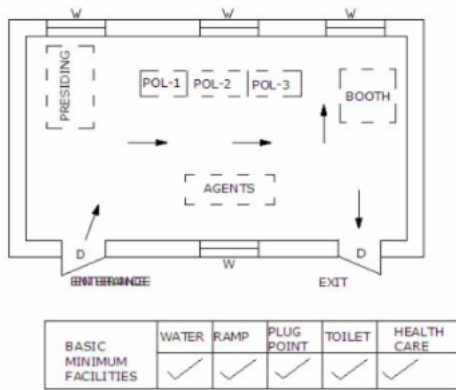

নির্বাচক নিবন্ধন আধিকারিকের স্বাক্ষর

Nazri Naksha

Google Map View

Polling Station Building Front View

Polling Station Front View

Cad View

Key MAP View

বিধানসভা নির্বাচনক্ষেত্রের নং, নাম : 199-পুরশুড়া  
 ভাগ নং, নাম : 1-ডিহিবাতপুর-এর ভৌমিক, ব্রাহ্মণ, সরকার, পাল, ঘোষ, খান, ঘোড়াই, চন্দ্র, সিং, পাত্রপাড়া