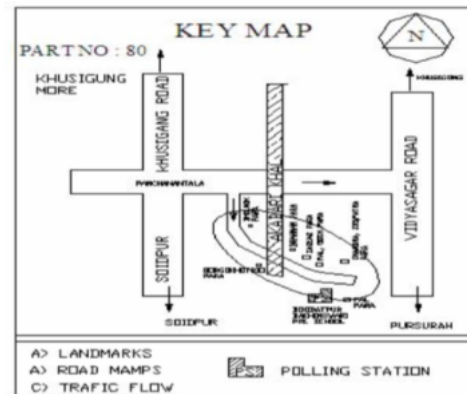

## নির্বাচক তালিকা 2026 S25 পশ্চিমবঙ্গ

বিধানসভা নির্বাচনক্ষেত্রের নং, নাম ও সংরক্ষণের স্থিতি : 199 - পুরশুড়া (সাধারণ)		অংশ নং : 80			
বিধানসভা নির্বাচনক্ষেত্রটি যে লোকসভা নির্বাচনক্ষেত্রের / ক্ষেত্রসমূহের অন্তর্ভুক্ত তার নং, নাম ও সংরক্ষণ স্থিতি : 29 - আরামবাগ (তপশীলি জাতি)					
1. সংশোধনের পূর্ণ বিবরণ					
সংশোধনের বৎসর :	2026	নির্বাচক তালিকার পরিচিতি : বিশেষ নিবিড় সংশোধন ২০২৬ এর চূড়ান্ত ভোটার তালিকার সহিত 09-04-2026 তারিখ অবধি সংশোধিত নির্বাচক তালিকা			
ভিত্তি তারিখ :	01-01-2026				
সংশোধনের প্রকৃতি :	ধারাবাহিক সংশোধন 2026				
প্রকাশনার তারিখ :	09-04-2026				
2. অংশ ও নির্বাচনী এলাকার পূর্ণ বিবরণ :					
অংশের ভাগ নং ও নাম :					
1-ডিহিবাতপুর-এর ভৌমিক, ব্রাহ্মণ, সরকার, পাল, ঘোষ, খান, ঘোড়াই, চন্দ্র, সিং, পাত্রপাড়া		প্রধান শহর/গ্রাম	: ডিহিবাতপুর		
		ওয়ার্ড	:		
		থানা	: পুরশুড়া		
		গ্রাম পঞ্চগায়েত	: ডিহিবাতপুর		
		ব্লক	: পুরশুড়া		
		মহকুমা	: আরামবাগ		
		জেলা	: হুগলী		
পিন	: 712414				
3. ভোট গ্রহন কেন্দ্রের পূর্ণ বিবরণ :					
ভোট গ্রহন কেন্দ্রের নং, নাম :		ভোট গ্রহন কেন্দ্রের শ্রেণী :		গ্রামীণ	
80 - ডিহিবাতপুর দক্ষিণেশ্বরী প্রাথমিক বিদ্যালয়		এই অংশে সহায়ক ভোটগ্রহন কেন্দ্রের সংখ্যা		0	
ভোট গ্রহন কেন্দ্রের ঠিকানা :		:			
ডিহিবাতপুর দক্ষিণেশ্বরী প্রাথমিক বিদ্যালয়, - রুম-১, ডিহিবাতপুর					
4. নির্বাচকের সংখ্যা :					
প্রথম ক্রমিক নং	শেষ ক্রমিক নং	মোট সংখ্যা			
		পুরুষ	মহিলা	তৃতীয় লিঙ্গ	মোট
1	706	346	355	0	701

নির্বাচক নিবন্ধন আধিকারিকের স্বাক্ষর

Nazri Naksha

Google Map View

Polling Station Building Front View

Polling Station Front View

Cad View

Key MAP View

বিধানসভা নির্বাচনক্ষেত্রের নং, নাম : 199-পুরশুড়া  
 ভাগ নং, নাম : 1-ডিহিবাতপুর-এর ভৌমিক, ব্রাহ্মণ, সরকার, পাল, ঘোষ, খান, ঘোড়াই, চন্দ্র, সিং, পাত্রপাড়া