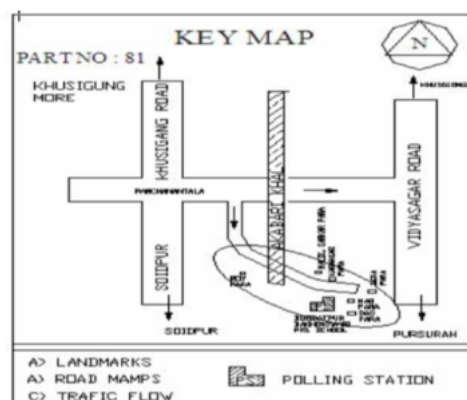

নির্বাচক তালিকা 2026 S25 পশ্চিমবঙ্গ

বিধানসভা নির্বাচনক্ষেত্রের নং, নাম ও সংরক্ষণের স্থিতি : 199 - পুরশুড়া (সাধারণ)		অংশ নং : 81			
বিধানসভা নির্বাচনক্ষেত্রটি যে লোকসভা নির্বাচনক্ষেত্রের / ক্ষেত্রসমূহের অন্তর্ভুক্ত তার নং, নাম ও সংরক্ষণ স্থিতি : 29 - আরামবাগ (তপশীলি জাতি)					
1. সংশোধনের পূর্ণ বিবরণ					
সংশোধনের বৎসর :	2026	নির্বাচক তালিকার পরিচিতি : বিশেষ নিবিড় সংশোধন ২০২৬ এর চূড়ান্ত ভোটার তালিকার সহিত 09-04-2026 তারিখ অবধি সংশোধিত নির্বাচক তালিকা			
ভিত্তি তারিখ :	01-01-2026				
সংশোধনের প্রকৃতি :	ধারাবাহিক সংশোধন 2026				
প্রকাশনার তারিখ :	09-04-2026				
2. অংশ ও নির্বাচনী এলাকার পূর্ণ বিবরণ :					
অংশের ভাগ নং ও নাম :					
1-ডিহিবাতপুর-এর পূর্ব আদক,নাগ,বেরা,রায়,কর্মকার,দাস,ঘোষ,মালিক,সাহাপাড়া		প্রধান শহর/গ্রাম	: ডিহিবাতপুর		
		ওয়ার্ড	:		
		থানা	: পুরশুড়া		
		গ্রাম পঞ্চায়েত	: ডিহিবাতপুর		
		ব্লক	: পুরশুড়া		
		মহকুমা	: আরামবাগ		
		জেলা	: হুগলী		
		পিন	: 712414		
3. ভোট গ্রহন কেন্দ্রের পূর্ণ বিবরণ :					
ভোট গ্রহন কেন্দ্রের নং, নাম :		ভোট গ্রহন কেন্দ্রের শ্রেণী :		গ্রামীণ	
81 - ডিহিবাতপুর দক্ষিণেশ্বরী প্রাথমিক বিদ্যালয়		এই অংশে সহায়ক ভোটগ্রহন কেন্দ্রের সংখ্যা :		0	
ভোট গ্রহন কেন্দ্রের ঠিকানা :					
ডিহিবাতপুর দক্ষিণেশ্বরী প্রাথমিক বিদ্যালয়, -রুম নং-২, ডিহিবাতপুর					
4. নির্বাচকের সংখ্যা :					
প্রথম ক্রমিক নং	শেষ ক্রমিক নং	মোট সংখ্যা			
		পুরুষ	মহিলা	তৃতীয় লিঙ্গ	মোট
1	564	268	290	0	558

নির্বাচক নিবন্ধন আধিকারিকের স্বাক্ষর

Nazri Naksha

Google Map View

Polling Station Building Front View

Polling Station Front View

Cad View

Key MAP View

বিধানসভা নির্বাচনক্ষেত্রের নং, নাম : 199-পুরশুড়া
ভাগ নং, নাম : 1-ডিহিবাতপুর-এর পূর্ব আদক,নাগ,বেরা,রায়,কর্মকার,দাস,ঘোষ,মালিক,সাহাপাড়া