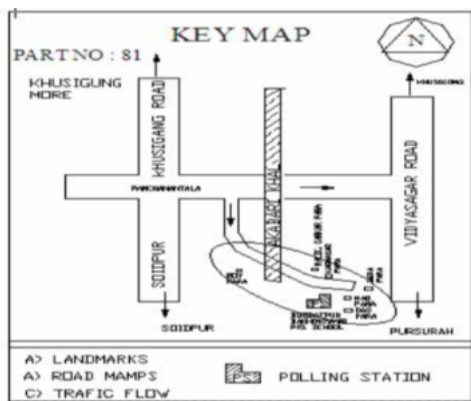

নির্বাচক তালিকা 2026 S25 পশ্চিমবঙ্গ

বিধানসভা নির্বাচনক্ষেত্রের নং, নাম ও সংরক্ষণের স্থিতি : 199 - পুরশুড়া (সাধারণ)		অংশ নং : 81			
বিধানসভা নির্বাচনক্ষেত্রটি যে লোকসভা নির্বাচনক্ষেত্রের / ক্ষেত্রসমূহের অন্তর্ভুক্ত তার নং, নাম ও সংরক্ষণ স্থিতি : 29 - আরামবাগ (তপশীলি জাতি)					
1. সংশোধনের পূর্ণ বিবরণ					
সংশোধনের বৎসর :	2026	নির্বাচক তালিকার পরিচিতি : বিশেষ নিবিড় সংশোধন ২০২৬ এর চূড়ান্ত ভোটার তালিকার সহিত 09-04-2026 তারিখ অবধি সংশোধিত নির্বাচক তালিকা			
ভিত্তি তারিখ :	01-01-2026				
সংশোধনের প্রকৃতি :	ধারাবাহিক সংশোধন 2026				
প্রকাশনার তারিখ :	09-04-2026				
2. অংশ ও নির্বাচনী এলাকার পূর্ণ বিবরণ :					
অংশের ভাগ নং ও নাম :					
1-ডিহিবাতপুর-এর পূর্ব আদক,নাগ,বেরা,রায়,কর্মকার,দাস,ঘোষ,মালিক,সাহাপাড়া		প্রধান শহর/গ্রাম	: ডিহিবাতপুর		
		ওয়ার্ড	:		
		থানা	: পুরশুড়া		
		গ্রাম পঞ্চায়েত	: ডিহিবাতপুর		
		ব্লক	: পুরশুড়া		
		মহকুমা	: আরামবাগ		
		জেলা	: হুগলী		
		পিন	: 712414		
3. ভোট গ্রহন কেন্দ্রের পূর্ণ বিবরণ :					
ভোট গ্রহন কেন্দ্রের নং, নাম :		ভোট গ্রহন কেন্দ্রের শ্রেণী :		গ্রামীণ	
81 - ডিহিবাতপুর দক্ষিণেশ্বরী প্রাথমিক বিদ্যালয়		এই অংশে সহায়ক ভোটগ্রহন কেন্দ্রের সংখ্যা :		0	
ভোট গ্রহন কেন্দ্রের ঠিকানা :					
ডিহিবাতপুর দক্ষিণেশ্বরী প্রাথমিক বিদ্যালয়, -রুম নং-২, ডিহিবাতপুর					
4. নির্বাচকের সংখ্যা :					
প্রথম ক্রমিক নং	শেষ ক্রমিক নং	মোট সংখ্যা			
		পুরুষ	মহিলা	তৃতীয় লিঙ্গ	মোট
1	564	268	290	0	558

নির্বাচক নিবন্ধন আধিকারিকের স্বাক্ষর

Nazri Naksha

Google Map View

Polling Station Building Front View

Polling Station Front View

Cad View

Key MAP View

বিধানসভা নির্বাচনক্ষেত্রের নং, নাম : 199-পুরশুড়া
ভাগ নং, নাম : 1-ডিহিবাতপুর-এর পূর্ব আদক,নাগ,বেরা,রায়,কর্মকার,দাস,ঘোষ,মালিক,সাহাপাড়া