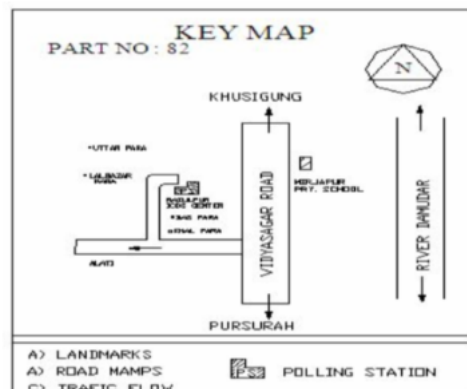

নির্বাচক নিবন্ধন আধিকারিকের স্বাক্ষর

Nazri Naksha

Google Map View

Polling Station Building Front View

Polling Station Front View

Cad View

Key MAP View

বিধানসভা নির্বাচনক্ষেত্রের নং, নাম : 199-পুরশুড়া
ভাগ নং, নাম : 1-রসুলপুর-এর উত্তরপাড়া ও লালবাজার পাড়া .