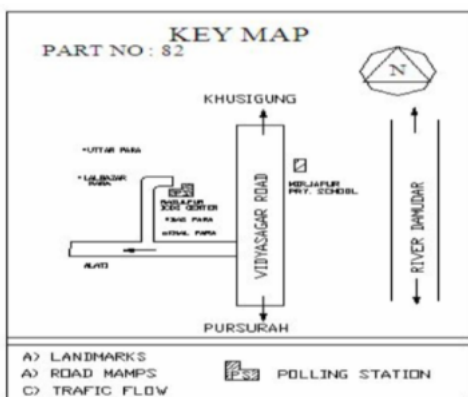

Nazri Naksha