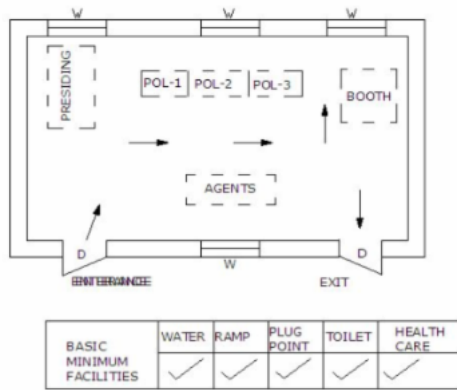

নির্বাচক নিবন্ধন আধিকারিকের স্বাক্ষর

Nazri Naksha

Google Map View

Polling Station Building Front View

Polling Station Front View

Cad View

Key MAP View

বিধানসভা নির্বাচনক্ষেত্রের নং, নাম : 199-পুরশুড়া  
ভাগ নং, নাম : 1-আলাটা-এর মির্জাপুর পটী বাদে চক্রবর্তী হইতে হাইতে পাড়া পর্যন্ত .