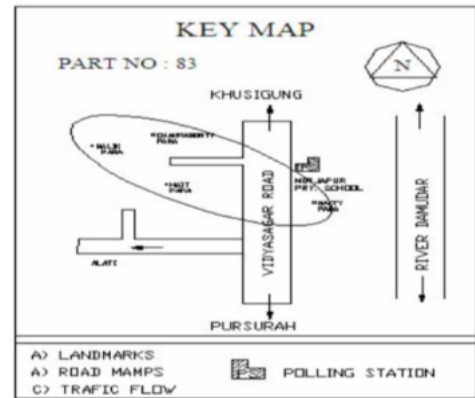

নির্বাচক নিবন্ধন আধিকারিকের স্বাক্ষর

Nazri Naksha

Google Map View

Polling Station Building Front View

Polling Station Front View

Cad View

Key MAP View

বিধানসভা নির্বাচনক্ষেত্রের নং, নাম : 199-পুরশুড়া  
ভাগ নং, নাম : 1-আলাটা-এর মির্জাপুর পটী বাদে চক্রবর্তী হইতে হাইতে পাড়া পর্যন্ত .