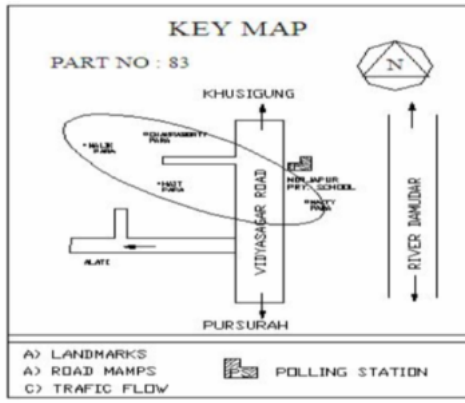

Nazri Naksha