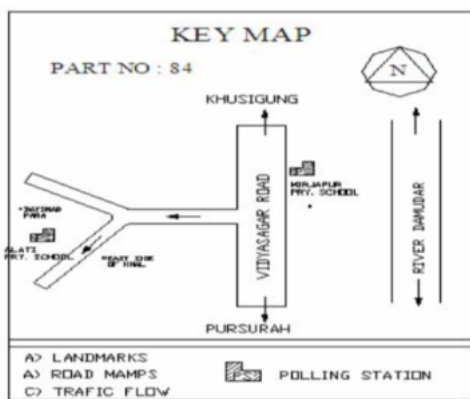

Nazri Naksha