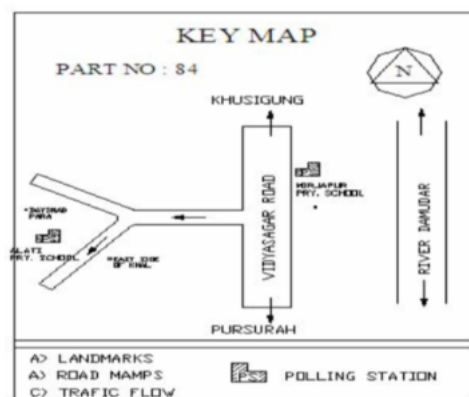

নির্বাচক নিবন্ধন আধিকারিকের স্বাক্ষর

Nazri Naksha

Google Map View

Polling Station Building Front View

Polling Station Front View

Cad View

Key MAP View

বিধানসভা নির্বাচনক্ষেত্রের নং, নাম : 199-পুরশুড়া  
ভাগ নং, নাম : 1-আলাটী-এর পশ্চিমপাড়া খালের পূর্ব থেকে বৈষ্ণব পাড়া .