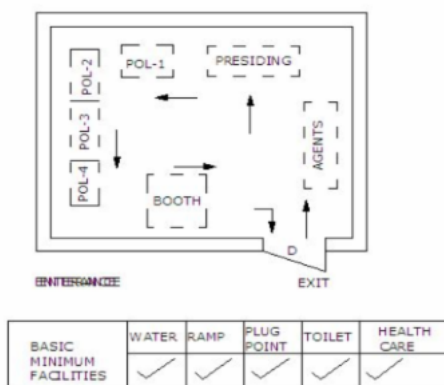

নির্বাচক নিবন্ধন আধিকারিকের স্বাক্ষর

Nazri Naksha

Google Map View

Polling Station Building Front View

Polling Station Front View

Cad View

Key MAP View

বিধানসভা নির্বাচনক্ষেত্রের নং, নাম : 199-পুরশুড়া  
ভাগ নং, নাম : 1-আলাটী-এর পশ্চিমপাড়া খালের পূর্ব থেকে বৈষ্ণব পাড়া .