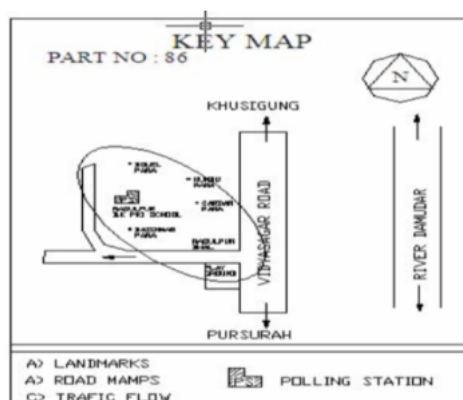

নির্বাচক নিবন্ধন আধিকারিকের স্বাক্ষর

Nazri Naksha

Google Map View

Polling Station Building Front View

Polling Station Front View

Cad View

Key MAP View

বিধানসভা নির্বাচনক্ষেত্রের নং, নাম : 199-পুরশুড়া
ভাগ নং, নাম : 1-রসুলপুর-বোলেল,কুঞ্জ,বৈষ্ণব হইতে সরদার পাড়া .