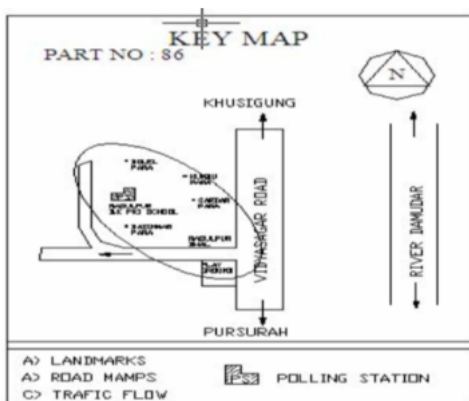

নির্বাচক নিবন্ধন আধিকারিকের স্বাক্ষর

Nazri Naksha

Google Map View

Polling Station Building Front View

Polling Station Front View

Cad View

Key MAP View

বিধানসভা নির্বাচনক্ষেত্রের নং, নাম : 199-পুরশুড়া
ভাগ নং, নাম : 1-রসুলপুর-বোলেল,কুঞ্জ,বৈষ্ণব হইতে সরদার পাড়া .