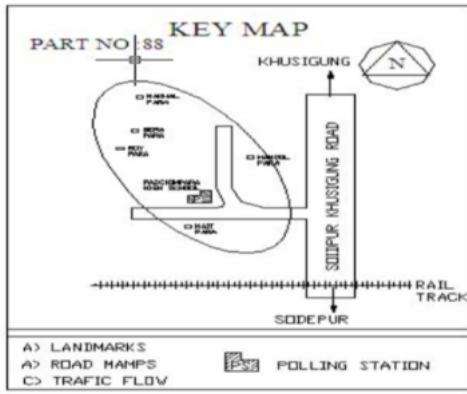

Nazri Naksha