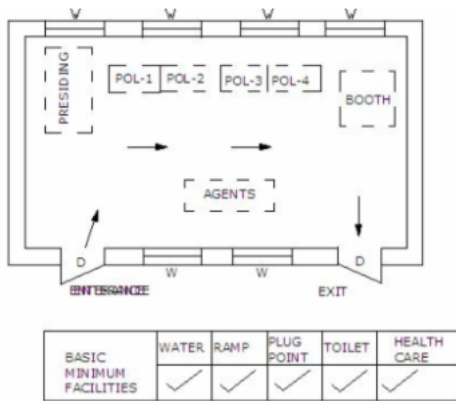

নির্বাচক নিবন্ধন আধিকারিকের স্বাক্ষর

Nazri Naksha

Google Map View

Polling Station Building Front View

Polling Station Front View

Cad View

Key MAP View

1 নাম : সুপ্রিয় আদক পিতার নাম: সুনীল কুমার আদক বাড়ির নং : n0001 বয়স : 30 লিঙ্গ : পুরুষ	AYC1707066 ফটো উপলব্ধ	2 নাম : মন্টুলাল বেরা পিতার নাম: মনোরঞ্জন বেরা বাড়ির নং : n0001 বয়স : 39 লিঙ্গ : পুরুষ	KYW2401099 ফটো উপলব্ধ	3 নাম : শ্যামলী মাখাল স্বামীর নাম: শক্তনাথ মাখাল বাড়ির নং : n0001 বয়স : 48 লিঙ্গ : মহিলা	KYW1453299 ফটো উপলব্ধ
4 নাম : যমুনা আদক স্বামীর নাম: রামচন্দ্র আদক বাড়ির নং : n0001 বয়স : 74 লিঙ্গ : মহিলা	WB/28/192/315083 ফটো উপলব্ধ	5 নাম : কম্পনা আদক স্বামীর নাম: সুনীল আদক বাড়ির নং : n0001 বয়স : 53 লিঙ্গ : মহিলা	WB/28/192/315084 ফটো উপলব্ধ	6 নাম : অরিন্দ্র আদক পিতার নাম: অনিল কুমার আদক বাড়ির নং : এন0001 বয়স : 23 লিঙ্গ : পুরুষ	AYC2406684 ফটো উপলব্ধ
7 নাম : বন্দনা সামন্ত (আদক) স্বামীর নাম: অনিল কুমার আদক বাড়ির নং : n0001 বয়স : 55 লিঙ্গ : মহিলা	WB/28/192/336378 ফটো উপলব্ধ	8 নাম : অনিল কুমার আদক পিতার নাম: রামচন্দ্র আদক বাড়ির নং : n0001 বয়স : 54 লিঙ্গ : পুরুষ	WB/28/192/315059 ফটো উপলব্ধ	9 নাম : অমর কুমার মল্লিক পিতার নাম: বিবেকানন্দ মল্লিক বাড়ির নং : n0001 বয়স : 45 লিঙ্গ : পুরুষ	KYW1451160 ফটো উপলব্ধ
10 নাম : অক্ষয় আদক পিতার নাম: অনিল কুমার আদক বাড়ির নং : এন0001 বয়স : 20 লিঙ্গ : পুরুষ	AYC2630366 ফটো উপলব্ধ	11 নাম : সৌমিত্র চ্যাটার্জী পিতার নাম: রথীন্দ্র চ্যাটার্জী বাড়ির নং : n0086 বয়স : 43 লিঙ্গ : পুরুষ	KYW2181378 ফটো উপলব্ধ	12 নাম : অন্নপূর্ণা চ্যাটার্জী স্বামীর নাম: রথীন্দ্র চ্যাটার্জী বাড়ির নং : n0086 বয়স : 66 লিঙ্গ : মহিলা	WB/28/192/315261 ফটো উপলব্ধ
13 নাম : ঝুমা জানা স্বামীর নাম: অঞ্জন জানা বাড়ির নং : n0002 বয়স : 48 লিঙ্গ : মহিলা	KYW1353333 ফটো উপলব্ধ	14 নাম : অঞ্জন জানা পিতার নাম: গৌরমোহন জানা বাড়ির নং : n0002 বয়স : 55 লিঙ্গ : পুরুষ	WB/28/192/315319 ফটো উপলব্ধ	15 নাম : বাসন্তী জানা স্বামীর নাম: রঞ্জন জানা বাড়ির নং : n0002 বয়স : 55 লিঙ্গ : মহিলা	WB/28/192/315072 ফটো উপলব্ধ
16 নাম : সঞ্জয় জানা পিতার নাম: গৌর মোহন জানা বাড়ির নং : n0002 বয়স : 50 লিঙ্গ : পুরুষ	WB/28/192/315233 ফটো উপলব্ধ	17 নাম : অন্ধিতা জানা পিতার নাম: অঞ্জন জানা বাড়ির নং : n0149 বয়স : 26 লিঙ্গ : মহিলা	AYC2032019 ফটো উপলব্ধ	18 নাম : অজিফু জানা পিতার নাম: সঞ্জয় জানা বাড়ির নং : এন0002 বয়স : 22 লিঙ্গ : পুরুষ	AYC2461978 ফটো উপলব্ধ
19 নাম : সৌম্যদীপ জানা পিতার নাম: অঞ্জন জানা বাড়ির নং : এন0002 বয়স : 21 লিঙ্গ : পুরুষ	AYC2548543 ফটো উপলব্ধ	20 নাম : তনুশ্রী মাঝি(জানা) স্বামীর নাম: জীবিতেশ জানা বাড়ির নং : n0002 বয়স : 28 লিঙ্গ : মহিলা	SNV1833292 ফটো উপলব্ধ	21 নাম : জীবিতেশ জানা পিতার নাম: রঞ্জন জানা বাড়ির নং : n0002 বয়স : 31 লিঙ্গ : পুরুষ	AYC1619170 ফটো উপলব্ধ
22 নাম : দীনেশ চন্দ্র পাঁজা পিতার নাম: কৃষ্ণ মোহন পাঁজা বাড়ির নং : n0033 বয়স : 49 লিঙ্গ : পুরুষ	KYW1277300 ফটো উপলব্ধ	23 নাম : গনেশ চন্দ্র পাঁজা পিতার নাম: কৃষ্ণমোহন পাঁজা বাড়ির নং : n0033 বয়স : 58 লিঙ্গ : পুরুষ	WB/28/192/315087 ফটো উপলব্ধ	24 নাম : চাঁপা পাঁজা স্বামীর নাম: কৃষ্ণমোহন পাঁজা বাড়ির নং : n0033 বয়স : 79 লিঙ্গ : মহিলা	WB/28/192/315325 ফটো উপলব্ধ
25 নাম : কৃষ্ণমোহন পাঁজা পিতার নাম: রতন পাঁজা বাড়ির নং : n0033 বয়স : 87 লিঙ্গ : পুরুষ	WB/28/192/315051 ফটো উপলব্ধ	26 নাম : পীতম্বর পাঁজা পিতার নাম: গণেশ চন্দ্র পাঁজা বাড়ির নং : এন0033 বয়স : 25 লিঙ্গ : পুরুষ	AYC2110559 ফটো উপলব্ধ	27 নাম : লিপিকা রায় স্বামীর নাম: গোপাল রায় বাড়ির নং : n0011 বয়স : 29 লিঙ্গ : মহিলা	AYC1793082 ফটো উপলব্ধ
28 নাম : গোপাল রায় পিতার নাম: মদন মোহন রায় বাড়ির নং : n0011 বয়স : 36 লিঙ্গ : পুরুষ	KYW2323285 ফটো উপলব্ধ	29 নাম : রাখীব্রত পাল পিতার নাম: সুদেব চন্দ্র পাল বাড়ির নং : n0011 বয়স : 38 লিঙ্গ : পুরুষ	KYW2453470 ফটো উপলব্ধ	30 নাম : রবিতা পাল স্বামীর নাম: অলক পাল বাড়ির নং : n0011 বয়স : 47 লিঙ্গ : মহিলা	KYW2181410 ফটো উপলব্ধ