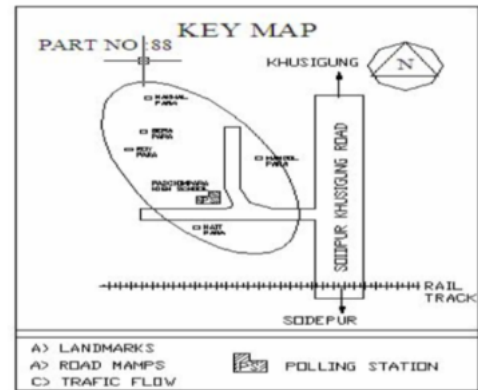

Key MAP View