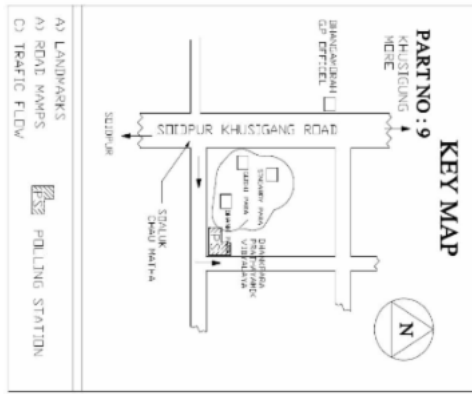

Nazri Naksha