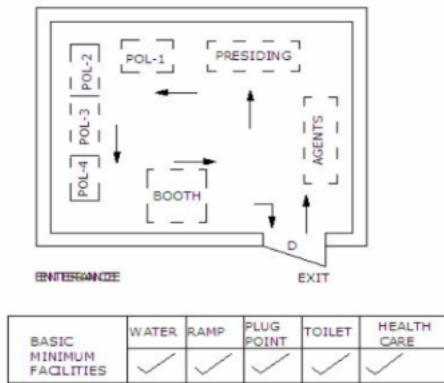

নির্বাচক নিবন্ধন আধিকারিকের স্বাক্ষর

Nazri Naksha

Google Map View

Polling Station Building Front View

Polling Station Front View

Cad View

Key MAP View

বিধানসভা নির্বাচনক্ষেত্রের নং, নাম : 199-পুরশুড়া
ভাগ নং, নাম : 1-সোয়ালুক(গোঁসাইপাড়া,সিংহরায়পাড়া,ধঁকপাড়া)