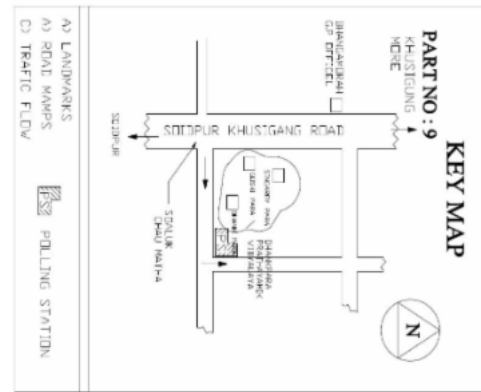

নির্বাচক নিবন্ধন আধিকারিকের স্বাক্ষর

Nazri Naksha

Google Map View

Polling Station Building Front View

Polling Station Front View

Cad View

Key MAP View

বিধানসভা নির্বাচনক্ষেত্রের নং, নাম : 199-পুরশুড়া
ভাগ নং, নাম : 1-সোয়ালুক(গোঁসাইপাড়া,সিংহরায়পাড়া,ধঁকপাড়া)