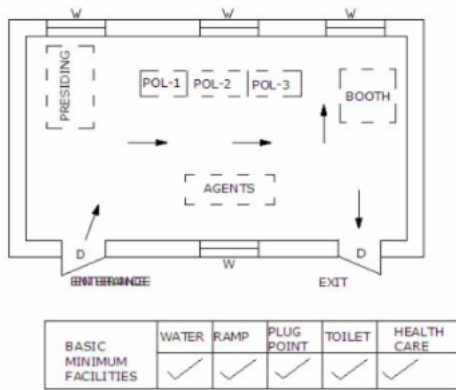

নির্বাচক নিবন্ধন আধিকারিকের স্বাক্ষর

Nazri Naksha

Google Map View

Polling Station Building Front View

Polling Station Front View

Cad View

Key MAP View

বিধানসভা নির্বাচনক্ষেত্রের নং, নাম : 199-পুরশুড়া
ভাগ নং, নাম : 1-পশ্চিমপাড়া-এর কুঁতি,মাঝি হইতে রায় পাড়া .