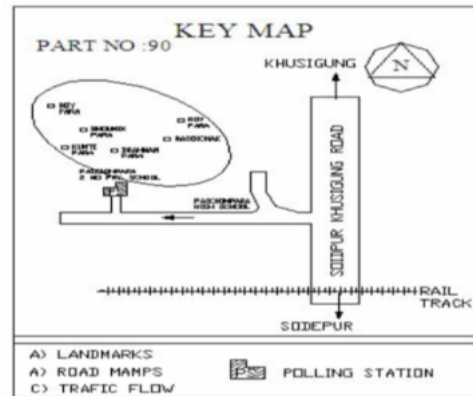

নির্বাচক নিবন্ধন আধিকারিকের স্বাক্ষর

Nazri Naksha

Google Map View

Polling Station Building Front View

Polling Station Front View

Cad View

Key MAP View

বিধানসভা নির্বাচনক্ষেত্রের নং, নাম : 199-পুরশুড়া
ভাগ নং, নাম : 1-পশ্চিমপাড়া-এর কুঁতি,মাঝি হইতে রায় পাড়া .