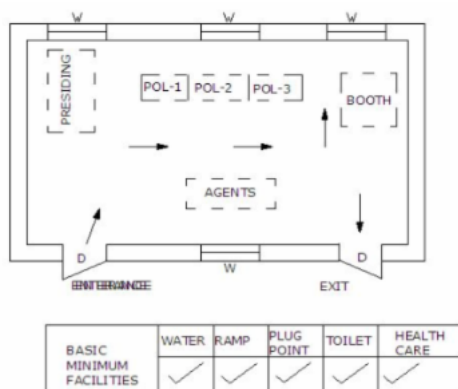

নির্বাচক নিবন্ধন আধিকারিকের স্বাক্ষর

Nazri Naksha

Google Map View

Polling Station Building Front View

Polling Station Front View

Cad View

Key MAP View

বিধানসভা নির্বাচনক্ষেত্রের নং, নাম : 199-পুরশুড়া
ভাগ নং, নাম : 1-পশ্চিমপাড়া-এর পোড়ে,সামন্ত,হাইত,খেটো পাড়া .