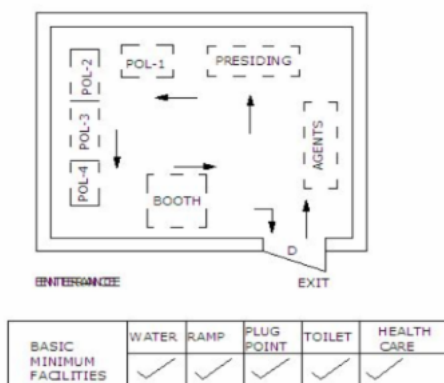

নির্বাচক নিবন্ধন আধিকারিকের স্বাক্ষর

Nazri Naksha

Google Map View

Polling Station Building Front View

Polling Station Front View

Cad View

Key MAP View

বিধানসভা নির্বাচনক্ষেত্রের নং, নাম : 199-পুরশুড়া
ভাগ নং, নাম : 1-নিমডাঙ্গী-এর উত্তর,দাস,ব্রাহ্মণ,শাসমল ও খাঁড়া পাড়া