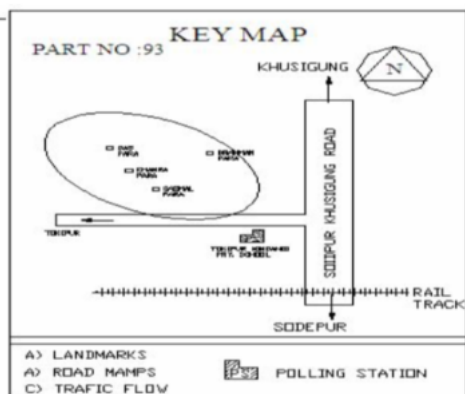

নির্বাচক নিবন্ধন আধিকারিকের স্বাক্ষর

Nazri Naksha

Google Map View

Polling Station Building Front View

Polling Station Front View

Cad View

Key MAP View

বিধানসভা নির্বাচনক্ষেত্রের নং, নাম : 199-পুরশুড়া
ভাগ নং, নাম : 1-নিমডাঙ্গী-এর উত্তর,দাস,ব্রাহ্মণ,শাসমল ও খাঁড়া পাড়া