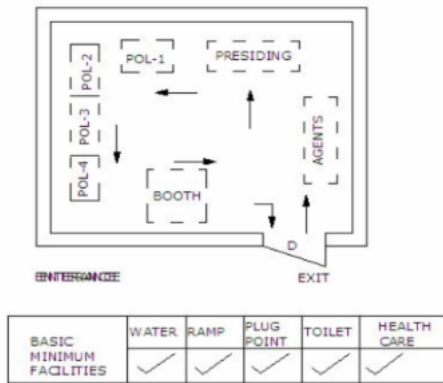

নির্বাচক নিবন্ধন আধিকারিকের স্বাক্ষর

Nazri Naksha

Google Map View

Polling Station Building Front View

Polling Station Front View

Cad View

Key MAP View

বিধানসভা নির্বাচনক্ষেত্রের নং, নাম : 199-পুরশুড়া
ভাগ নং, নাম : 1-নিমডাঙ্গী-এর ছমাচক,ছমাচক মাঠপাড়া .