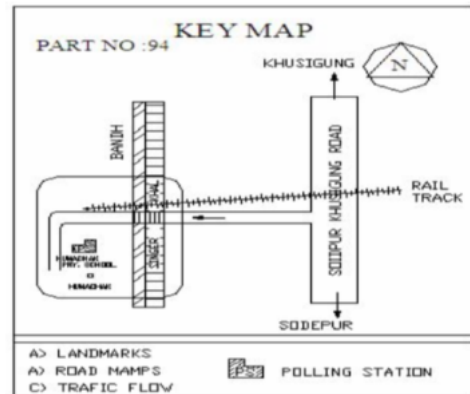

নির্বাচক নিবন্ধন আধিকারিকের স্বাক্ষর

Nazri Naksha

Google Map View

Polling Station Building Front View

Polling Station Front View

Cad View

Key MAP View

বিধানসভা নির্বাচনক্ষেত্রের নং, নাম : 199-পুরশুড়া
ভাগ নং, নাম : 1-নিমডাঙ্গী-এর ছমাচক,ছমাচক মাঠপাড়া .