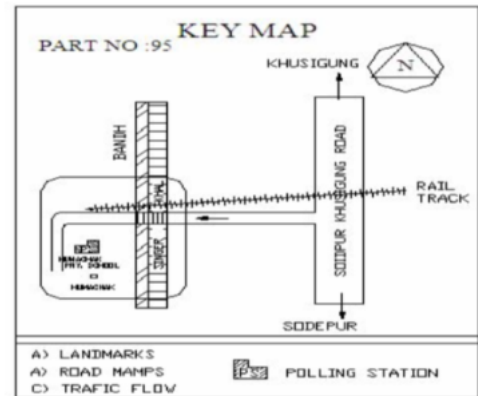

নির্বাচক নিবন্ধন আধিকারিকের স্বাক্ষর

Nazri Naksha

Polling Station Building Front View

Google Map View

Polling Station Front View

Cad View

Key MAP View

1 নাম : টিনা সামন্ত (রায়) স্বামীর নাম: রাহুল রায় বাড়ির নং : n0151 বয়স : 26 লিঙ্গ : মহিলা	AYC2032795 ফটো উপলব্ধ	2 নাম : রুমা কোলে স্বামীর নাম: বিদ্যুৎ কোলে বাড়ির নং : n0135 বয়স : 37 লিঙ্গ : মহিলা	KYW2402642 ফটো উপলব্ধ	3 নাম : অনিমেষ্ কোলে পিতার নাম: বিমল কোলে বাড়ির নং : N0067 বয়স : 24 লিঙ্গ : পুরুষ	AYC2260990 ফটো উপলব্ধ
4 নাম : রহিত কোলে পিতার নাম: তপন কোলে বাড়ির নং : N0071 বয়স : 24 লিঙ্গ : পুরুষ	AYC2261022 ফটো উপলব্ধ	5 নাম : প্রনতী কোলে স্বামীর নাম: তোতন কোলে বাড়ির নং : এন0067 বয়স : 27 লিঙ্গ : মহিলা	AYC2124659 ফটো উপলব্ধ	6 নাম : অঙ্কিতা কোলে স্বামীর নাম: প্রদ্যুৎ কোলে বাড়ির নং : এন0074 বয়স : 25 লিঙ্গ : মহিলা	AYC2139053 ফটো উপলব্ধ
7 নাম : গোপাল খাঁড়া পিতার নাম: অমল কুমার খাঁড়া বাড়ির নং : এন0001 বয়স : 21 লিঙ্গ : পুরুষ	AYC2560795 ফটো উপলব্ধ	8 নাম : অপিতা খাঁড়া পিতার নাম: শ্রীকান্ত খাঁড়া বাড়ির নং : এন0002 বয়স : 23 লিঙ্গ : মহিলা	AYC2502185 ফটো উপলব্ধ	9 নাম : সুমন খাঁড়া পিতার নাম: সুশান্ত খাঁড়া বাড়ির নং : এন0002 বয়স : 25 লিঙ্গ : পুরুষ	AYC2089423 ফটো উপলব্ধ
10 নাম : সবিতা খাঁড়া স্বামীর নাম: অচিন্ত খাঁড়া বাড়ির নং : n0002 বয়স : 56 লিঙ্গ : মহিলা	WB/28/192/333103 ফটো উপলব্ধ	11 নাম : অচিন্ত খাঁড়া পিতার নাম: সহদেব খাঁড়া বাড়ির নং : n0002 বয়স : 63 লিঙ্গ : পুরুষ	WB/28/192/333364 ফটো উপলব্ধ	12 নাম : রুপালী খাঁড়া স্বামীর নাম: অমল খাঁড়া বাড়ির নং : n0001 বয়স : 47 লিঙ্গ : মহিলা	KYW1449941 ফটো উপলব্ধ
13 নাম : শ্যামলকুমার খাঁড়া পিতার নাম: কানাই খাঁড়া বাড়ির নং : n0001 বয়স : 51 লিঙ্গ : পুরুষ	WB/28/192/333239 ফটো উপলব্ধ	14 নাম : অমলকুমার খাঁড়া পিতার নাম: কানাই খাঁড়া বাড়ির নং : n0001 বয়স : 55 লিঙ্গ : পুরুষ	WB/28/192/333344 ফটো উপলব্ধ	15 নাম : প্রিয়াক্ষা খাঁড়া (বেরা) স্বামীর নাম: শ্যামল কুমার খাঁড়া বাড়ির নং : n0001 বয়স : 31 লিঙ্গ : মহিলা	AYC1876200 ফটো উপলব্ধ
16 নাম : বিশ্বজিৎ খাঁড়া পিতার নাম: শ্যামল খাঁড়া বাড়ির নং : রসিকচক বয়স : 20 লিঙ্গ : পুরুষ	AYC2653681 ফটো উপলব্ধ	17 নাম : সৌরভ খাঁড়া পিতার নাম: জয়ন্ত খাঁড়া বাড়ির নং : n0148 বয়স : 26 লিঙ্গ : পুরুষ	AYC2032761 ফটো উপলব্ধ	18 নাম : প্রিয়াক্ষা খাঁড়া(রায়) স্বামীর নাম: সোমনাথ খাঁড়া বাড়ির নং : n0002 বয়স : 33 লিঙ্গ : মহিলা	AYC1620814 ফটো উপলব্ধ
19 নাম : সোমনাথ খাঁড়া পিতার নাম: অচিন্তা খাঁড়া বাড়ির নং : n0002 বয়স : 41 লিঙ্গ : পুরুষ	KYW2402527 ফটো উপলব্ধ	20 নাম : অঞ্জনা খাঁড়া স্বামীর নাম: জয়ন্ত খাঁড়া বাড়ির নং : n0002 বয়স : 45 লিঙ্গ : মহিলা	KYW1276583 ফটো উপলব্ধ	21 নাম : দেবনাথ খাঁড়া পিতার নাম: শ্রীকান্ত খাঁড়া বাড়ির নং : n0002 বয়স : 29 লিঙ্গ : পুরুষ	AYC1794403 ফটো উপলব্ধ
22 নাম : রুপা খাঁড়া স্বামীর নাম: শ্রীকান্ত খাঁড়া বাড়ির নং : n0002 বয়স : 45 লিঙ্গ : মহিলা	KYW1276609 ফটো উপলব্ধ	23 নাম : শ্রীকান্ত খাঁড়া পিতার নাম: সহদেব খাঁড়া বাড়ির নং : n0002 বয়স : 49 লিঙ্গ : পুরুষ	WB/28/192/333214 ফটো উপলব্ধ	24 নাম : কাননবালা খাঁড়া স্বামীর নাম: সুশান্ত খাঁড়া বাড়ির নং : n0002 বয়স : 50 লিঙ্গ : মহিলা	WB/28/192/333104 ফটো উপলব্ধ
25 নাম : সুশান্ত খাঁড়া পিতার নাম: সহদেব খাঁড়া বাড়ির নং : n0002 বয়স : 54 লিঙ্গ : পুরুষ	WB/28/192/333277 ফটো উপলব্ধ	26 নাম : জয়ন্ত কুমার খাঁড়া পিতার নাম: সহদেব খাঁড়া বাড়ির নং : n0002 বয়স : 56 লিঙ্গ : পুরুষ	WB/28/192/333259 ফটো উপলব্ধ	27 নাম : মানিক গাঁয়েন পিতার নাম: মোহর গাঁয়েন বাড়ির নং : n0011 বয়স : 39 লিঙ্গ : পুরুষ	KYW2190080 ফটো উপলব্ধ
28 নাম : টগরী গাঁয়েন (জংরা) স্বামীর নাম: সমর গাঁয়েন বাড়ির নং : n0013 বয়স : 28 লিঙ্গ : মহিলা	AYC1876267 ফটো উপলব্ধ	29 নাম : রুমা গাঁয়েন স্বামীর নাম: অরুপ গাঁয়েন বাড়ির নং : n0015 বয়স : 50 লিঙ্গ : মহিলা	WB/28/192/333307 ফটো উপলব্ধ	30 নাম : অরুপ গাঁয়েন পিতার নাম: সুধীর গাঁয়েন বাড়ির নং : n0015 বয়স : 56 লিঙ্গ : পুরুষ	WB/28/192/333371 ফটো উপলব্ধ