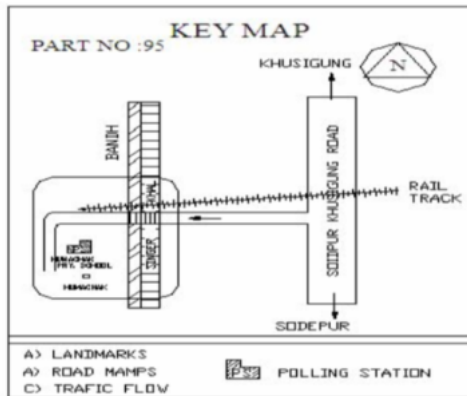

নির্বাচক নিবন্ধন আধিকারিকের স্বাক্ষর

Nazri Naksha

Polling Station Building Front View

Google Map View

Polling Station Front View

Cad View

Key MAP View

1 নাম : টিনা সামন্ত (রায়) স্বামীর নাম: রাহুল রায় বাড়ির নং : n0151 বয়স : 26 লিঙ্গ : মহিলা	AYC2032795 ফটো উপলব্ধ	2 নাম : রুমা কোলে স্বামীর নাম: বিদ্যুৎ কোলে বাড়ির নং : n0135 বয়স : 37 লিঙ্গ : মহিলা	KYW2402642 ফটো উপলব্ধ	3 নাম : অনিমেষ্ কোলে পিতার নাম: বিমল কোলে বাড়ির নং : N0067 বয়স : 24 লিঙ্গ : পুরুষ	AYC2260990 ফটো উপলব্ধ
4 নাম : রহিত কোলে পিতার নাম: তপন কোলে বাড়ির নং : N0071 বয়স : 24 লিঙ্গ : পুরুষ	AYC2261022 ফটো উপলব্ধ	5 নাম : প্রনতী কোলে স্বামীর নাম: তোতন কোলে বাড়ির নং : এন0067 বয়স : 27 লিঙ্গ : মহিলা	AYC2124659 ফটো উপলব্ধ	6 নাম : অঙ্কিতা কোলে স্বামীর নাম: প্রদ্যুৎ কোলে বাড়ির নং : এন0074 বয়স : 25 লিঙ্গ : মহিলা	AYC2139053 ফটো উপলব্ধ
7 নাম : গোপাল খাঁড়া পিতার নাম: অমল কুমার খাঁড়া বাড়ির নং : এন0001 বয়স : 21 লিঙ্গ : পুরুষ	AYC2560795 ফটো উপলব্ধ	8 নাম : অপিতা খাঁড়া পিতার নাম: শ্রীকান্ত খাঁড়া বাড়ির নং : এন0002 বয়স : 23 লিঙ্গ : মহিলা	AYC2502185 ফটো উপলব্ধ	9 নাম : সুমন খাঁড়া পিতার নাম: সুশান্ত খাঁড়া বাড়ির নং : এন0002 বয়স : 25 লিঙ্গ : পুরুষ	AYC2089423 ফটো উপলব্ধ
10 নাম : সবিতা খাঁড়া স্বামীর নাম: অচিন্ত খাঁড়া বাড়ির নং : n0002 বয়স : 56 লিঙ্গ : মহিলা	WB/28/192/333103 ফটো উপলব্ধ	11 নাম : অচিন্ত খাঁড়া পিতার নাম: সহদেব খাঁড়া বাড়ির নং : n0002 বয়স : 63 লিঙ্গ : পুরুষ	WB/28/192/333364 ফটো উপলব্ধ	12 নাম : রুপালী খাঁড়া স্বামীর নাম: অমল খাঁড়া বাড়ির নং : n0001 বয়স : 47 লিঙ্গ : মহিলা	KYW1449941 ফটো উপলব্ধ
13 নাম : শ্যামলকুমার খাঁড়া পিতার নাম: কানাই খাঁড়া বাড়ির নং : n0001 বয়স : 51 লিঙ্গ : পুরুষ	WB/28/192/333239 ফটো উপলব্ধ	14 নাম : অমলকুমার খাঁড়া পিতার নাম: কানাই খাঁড়া বাড়ির নং : n0001 বয়স : 55 লিঙ্গ : পুরুষ	WB/28/192/333344 ফটো উপলব্ধ	15 নাম : প্রিয়াক্ষা খাঁড়া (বেরা) স্বামীর নাম: শ্যামল কুমার খাঁড়া বাড়ির নং : n0001 বয়স : 31 লিঙ্গ : মহিলা	AYC1876200 ফটো উপলব্ধ
16 নাম : বিশ্বজিৎ খাঁড়া পিতার নাম: শ্যামল খাঁড়া বাড়ির নং : রসিকচক বয়স : 20 লিঙ্গ : পুরুষ	AYC2653681 ফটো উপলব্ধ	17 নাম : সৌরভ খাঁড়া পিতার নাম: জয়ন্ত খাঁড়া বাড়ির নং : n0148 বয়স : 26 লিঙ্গ : পুরুষ	AYC2032761 ফটো উপলব্ধ	18 নাম : প্রিয়াক্ষা খাঁড়া(রায়) স্বামীর নাম: সোমনাথ খাঁড়া বাড়ির নং : n0002 বয়স : 33 লিঙ্গ : মহিলা	AYC1620814 ফটো উপলব্ধ
19 নাম : সোমনাথ খাঁড়া পিতার নাম: অচিন্তা খাঁড়া বাড়ির নং : n0002 বয়স : 41 লিঙ্গ : পুরুষ	KYW2402527 ফটো উপলব্ধ	20 নাম : অঞ্জনা খাঁড়া স্বামীর নাম: জয়ন্ত খাঁড়া বাড়ির নং : n0002 বয়স : 45 লিঙ্গ : মহিলা	KYW1276583 ফটো উপলব্ধ	21 নাম : দেবনাথ খাঁড়া পিতার নাম: শ্রীকান্ত খাঁড়া বাড়ির নং : n0002 বয়স : 29 লিঙ্গ : পুরুষ	AYC1794403 ফটো উপলব্ধ
22 নাম : রুপা খাঁড়া স্বামীর নাম: শ্রীকান্ত খাঁড়া বাড়ির নং : n0002 বয়স : 45 লিঙ্গ : মহিলা	KYW1276609 ফটো উপলব্ধ	23 নাম : শ্রীকান্ত খাঁড়া পিতার নাম: সহদেব খাঁড়া বাড়ির নং : n0002 বয়স : 49 লিঙ্গ : পুরুষ	WB/28/192/333214 ফটো উপলব্ধ	24 নাম : কাননবালা খাঁড়া স্বামীর নাম: সুশান্ত খাঁড়া বাড়ির নং : n0002 বয়স : 50 লিঙ্গ : মহিলা	WB/28/192/333104 ফটো উপলব্ধ
25 নাম : সুশান্ত খাঁড়া পিতার নাম: সহদেব খাঁড়া বাড়ির নং : n0002 বয়স : 54 লিঙ্গ : পুরুষ	WB/28/192/333277 ফটো উপলব্ধ	26 নাম : জয়ন্ত কুমার খাঁড়া পিতার নাম: সহদেব খাঁড়া বাড়ির নং : n0002 বয়স : 56 লিঙ্গ : পুরুষ	WB/28/192/333259 ফটো উপলব্ধ	27 নাম : মানিক গাঁয়েন পিতার নাম: মোহর গাঁয়েন বাড়ির নং : n0011 বয়স : 39 লিঙ্গ : পুরুষ	KYW2190080 ফটো উপলব্ধ
28 নাম : টগরী গাঁয়েন (জংরা) স্বামীর নাম: সমর গাঁয়েন বাড়ির নং : n0013 বয়স : 28 লিঙ্গ : মহিলা	AYC1876267 ফটো উপলব্ধ	29 নাম : রুমা গাঁয়েন স্বামীর নাম: অরুপ গাঁয়েন বাড়ির নং : n0015 বয়স : 50 লিঙ্গ : মহিলা	WB/28/192/333307 ফটো উপলব্ধ	30 নাম : অরুপ গাঁয়েন পিতার নাম: সুধীর গাঁয়েন বাড়ির নং : n0015 বয়স : 56 লিঙ্গ : পুরুষ	WB/28/192/333371 ফটো উপলব্ধ