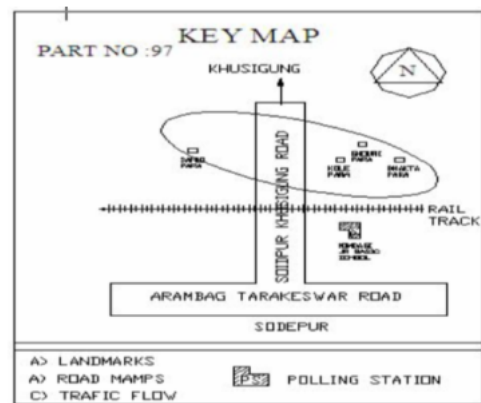

নির্বাচক নিবন্ধন আধিকারিকের স্বাক্ষর

Nazri Naksha

Google Map View

Polling Station Building Front View

Polling Station Front View

Cad View

Key MAP View

বিধানসভা নির্বাচনক্ষেত্রের নং, নাম : 199-পুরশুড়া
ভাগ নং, নাম : 1-নিমডাঙ্গী-এর ঘোড়ুই,ভক্ত,কোলে ও সামুই পাড়া .