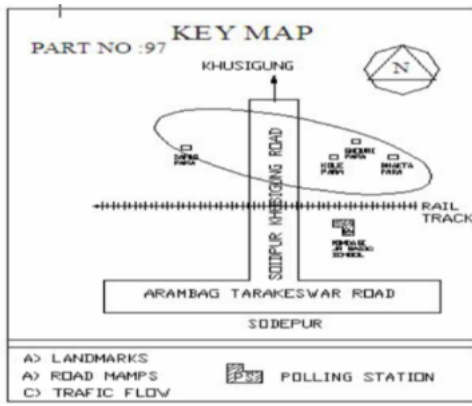

নির্বাচক নিবন্ধন আধিকারিকের স্বাক্ষর

Nazri Naksha

Google Map View

Polling Station Building Front View

Polling Station Front View

Cad View

Key MAP View

বিধানসভা নির্বাচনক্ষেত্রের নং, নাম : 199-পুরশুড়া
ভাগ নং, নাম : 1-নিমডাঙ্গী-এর ঘোড়ুই,ভক্ত,কোলে ও সামুই পাড়া .