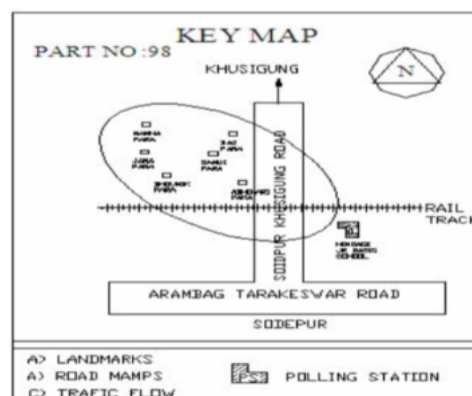

Key MAP View