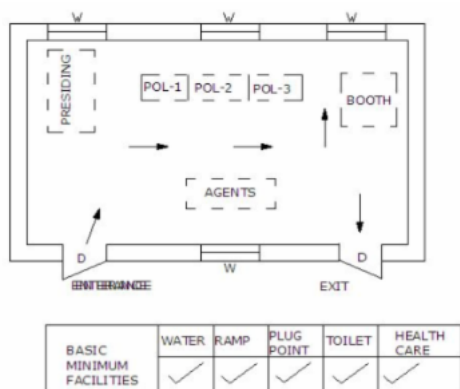

নির্বাচক নিবন্ধন আধিকারিকের স্বাক্ষর

Nazri Naksha

Google Map View

Polling Station Building Front View

Polling Station Front View

Cad View

Key MAP View

1 নাম : অশোককুমার অধিকারী পিতার নাম: রাধানাথ অধিকারী বাড়ির নং : n0107 বয়স : 69 লিঙ্গ : পুরুষ	AYC2179448 ফটো উপলব্ধ	2 নাম : বন্দনা অধিকারী স্বামীর নাম: মুক্তারাম অধিকারী বাড়ির নং : n0071 বয়স : 47 লিঙ্গ : মহিলা	KYW1282185 ফটো উপলব্ধ	3 নাম : মুক্তারাম অধিকারী পিতার নাম: গোষ্ঠ অধিকারী বাড়ির নং : n0071 বয়স : 54 লিঙ্গ : পুরুষ	WB/28/192/339144 ফটো উপলব্ধ
4 নাম : বিপ্লব অধিকারী পিতার নাম: সুকুমার অধিকারী বাড়ির নং : n0071 বয়স : 36 লিঙ্গ : পুরুষ	AYC1379478 ফটো উপলব্ধ	5 নাম : চায়না অধিকারী স্বামীর নাম: সুকুমার অধিকারী বাড়ির নং : n0071 বয়স : 56 লিঙ্গ : মহিলা	WB/28/192/339179 ফটো উপলব্ধ	6 নাম : সুকুমার অধিকারী পিতার নাম: গোষ্ঠ অধিকারী বাড়ির নং : n0071 বয়স : 64 লিঙ্গ : পুরুষ	WB/28/192/339455 ফটো উপলব্ধ
7 নাম : তাপস কুমার অধিকারী পিতার নাম: নিমাই অধিকারী বাড়ির নং : n0070 বয়স : 36 লিঙ্গ : পুরুষ	AYC1485804 ফটো উপলব্ধ	8 নাম : অসীমা অধিকারী স্বামীর নাম: নিমাই অধিকারী বাড়ির নং : n0070 বয়স : 59 লিঙ্গ : মহিলা	WB/28/192/339173 ফটো উপলব্ধ	9 নাম : অডিক অধিকারী পিতার নাম: ভবানী অধিকারী বাড়ির নং : n0069 বয়স : 34 লিঙ্গ : পুরুষ	AYC1551241 ফটো উপলব্ধ
10 নাম : রমা অধিকারী স্বামীর নাম: ভবানী অধিকারী বাড়ির নং : n0069 বয়স : 53 লিঙ্গ : মহিলা	WB/28/192/339558 ফটো উপলব্ধ	11 নাম : ভবানী অধিকারী পিতার নাম: সতীশ অধিকারী বাড়ির নং : n0069 বয়স : 61 লিঙ্গ : পুরুষ	WB/28/192/339671 ফটো উপলব্ধ	12 নাম : বিশ্বনাথ অধিকারী পিতার নাম: সতীশ অধিকারী বাড়ির নং : n0068 বয়স : 53 লিঙ্গ : পুরুষ	AYC2170553 ফটো উপলব্ধ
13 নাম : কবিতা অধিকারী স্বামীর নাম: নির্মল অধিকারী বাড়ির নং : n0068 বয়স : 40 লিঙ্গ : মহিলা	KYW2191518 ফটো উপলব্ধ	14 নাম : নির্মল অধিকারী পিতার নাম: বটকুম্ভ অধিকারী বাড়ির নং : n0068 বয়স : 47 লিঙ্গ : পুরুষ	KYW1282144 ফটো উপলব্ধ	15 নাম : সাবিত্রী অধিকারী স্বামীর নাম: বটকুম্ভ অধিকারী বাড়ির নং : n0068 বয়স : 61 লিঙ্গ : মহিলা	WB/28/192/339402 ফটো উপলব্ধ
16 নাম : বটকুম্ভ অধিকারী পিতার নাম: সতীশ অধিকারী বাড়ির নং : n0068 বয়স : 68 লিঙ্গ : পুরুষ	WB/28/192/339058 ফটো উপলব্ধ	17 নাম : প্রতিমা অধিকারী স্বামীর নাম: বিশ্বনাথ অধিকারী বাড়ির নং : n0067 বয়স : 50 লিঙ্গ : মহিলা	AYC2170603 ফটো উপলব্ধ	18 নাম : অনিলা অধিকারী স্বামীর নাম: সতীশ অধিকারী বাড়ির নং : n0067 বয়স : 96 লিঙ্গ : মহিলা	WB/28/192/339053 ফটো উপলব্ধ
19 নাম : দীপঙ্কর অধিকারী পিতার নাম: বংশীধর অধিকারী বাড়ির নং : n0066 বয়স : 36 লিঙ্গ : পুরুষ	AYC1676097 ফটো উপলব্ধ	20 নাম : শুভঙ্কর অধিকারী পিতার নাম: বংশীধর অধিকারী বাড়ির নং : n0066 বয়স : 38 লিঙ্গ : পুরুষ	AYC0435941 ফটো উপলব্ধ	21 নাম : সুজাতা অধিকারী স্বামীর নাম: বংশীধর অধিকারী বাড়ির নং : n0066 বয়স : 55 লিঙ্গ : মহিলা	WB/28/192/339639 ফটো উপলব্ধ
22 নাম : বংশীধর অধিকারী পিতার নাম: সতীশ অধিকারী বাড়ির নং : n0066 বয়স : 59 লিঙ্গ : পুরুষ	WB/28/192/339605 ফটো উপলব্ধ	23 নাম : রুমা অধিকারী স্বামীর নাম: প্রদীপ অধিকারী বাড়ির নং : n0065 বয়স : 41 লিঙ্গ : মহিলা	KYW2455707 ফটো উপলব্ধ	24 নাম : সঞ্জয় অধিকারী পিতার নাম: সুবোধ অধিকারী বাড়ির নং : n0065 বয়স : 34 লিঙ্গ : পুরুষ	AYC1767128 ফটো উপলব্ধ
25 নাম : তপতী অধিকারী স্বামীর নাম: সুবোধ অধিকারী বাড়ির নং : n0065 বয়স : 60 লিঙ্গ : মহিলা	WB/28/192/339176 ফটো উপলব্ধ	26 নাম : অসীমা অধিকারী স্বামীর নাম: রবীন্দ্রনাথ অধিকারী বাড়ির নং : n0065 বয়স : 61 লিঙ্গ : মহিলা	AYC2225878 ফটো উপলব্ধ	27 নাম : প্রদীপ কুমার অধিকারী পিতার নাম: মধুসূদন অধিকারী বাড়ির নং : n0065 বয়স : 51 লিঙ্গ : পুরুষ	WB/28/192/339312 ফটো উপলব্ধ
28 নাম : শিউলি অধিকারী স্বামীর নাম: অশোক অধিকারী বাড়ির নং : n0065 বয়স : 47 লিঙ্গ : মহিলা	KYW1282193 ফটো উপলব্ধ	29 নাম : অশোক অধিকারী পিতার নাম: মধুসূদন অধিকারী বাড়ির নং : n0065 বয়স : 63 লিঙ্গ : পুরুষ	WB/28/192/339414 ফটো উপলব্ধ	30 নাম : রবীন্দ্র নাথ অধিকারী পিতার নাম: মধুসূদন অধিকারী বাড়ির নং : n0065 বয়স : 72 লিঙ্গ : পুরুষ	WB/28/192/339428 ফটো উপলব্ধ