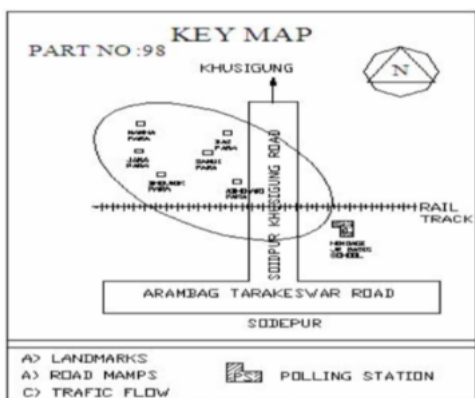

Nazri Naksha