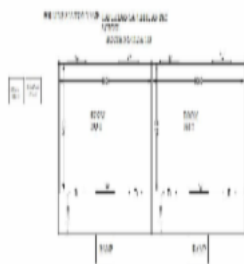

নির্বাচক নিবন্ধন আধিকারিকের স্বাক্ষর

Nazri Naksha

Google Map View

Polling Station Building Front View

Polling Station Front View

Cad View

Key MAP View

বিধানসভা নির্বাচনক্ষেত্রের নং, নাম : 2-মাথাভাড়া
ভাগ নং, নাম : 1-আঙ্গারকাটা পারডুবী (অংশ)