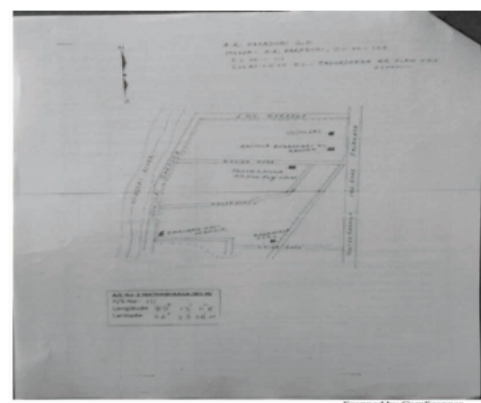

নির্বাচক নিবন্ধন আধিকারিকের স্বাক্ষর

Nazri Naksha

Google Map View

Polling Station Building Front View

Polling Station Front View

Cad View

Key MAP View

বিধানসভা নির্বাচনক্ষেত্রের নং, নাম : 2-মাথাভাড়া
ভাগ নং, নাম : 1-আঙ্গারকাটা পারডুবী (অংশ)