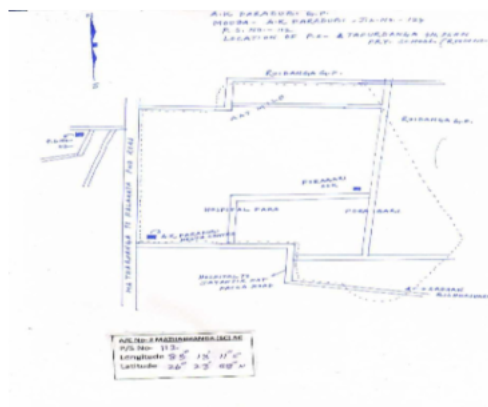

নির্বাচক নিবন্ধন আধিকারিকের স্বাক্ষর

Nazri Naksha

Google Map View

Polling Station Building Front View

Polling Station Front View

Cad View

Key MAP View

বিধানসভা নির্বাচনক্ষেত্রের নং, নাম : 2-মাথাভাড়া
ভাগ নং, নাম : 1-আঙ্গারকাটা পারডুবী (অংশ)