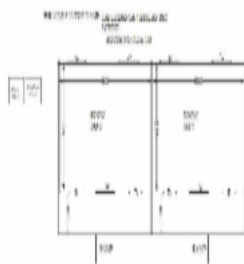

নির্বাচক নিবন্ধন আধিকারিকের স্বাক্ষর

Nazri Naksha

Google Map View

Polling Station Building Front View

Polling Station Front View

Cad View

Key MAP View

বিধানসভা নির্বাচনক্ষেত্রের নং, নাম : 2-মাথাভাঙা
ভাগ নং, নাম : 1-আঙ্গারকাটা পারডুবী (অংশ)