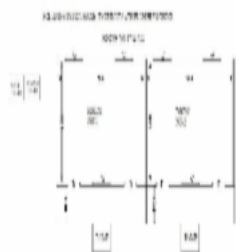

নির্বাচক নিবন্ধন আধিকারিকের স্বাক্ষর

Nazri Naksha

Google Map View

Polling Station Building Front View

Polling Station Front View

Cad View

Key MAP View

1 নাম : ০০০০ ০০০০ পিতার নাম : ০০০০ ০০০০ বাড়ির নং : তাউরীকাটা বয়স : 37 লিঙ্গ : পুরুষ	WUX1965615 ফটো উপলব্ধ	2 নাম : কমলা অধিকারী পিতার নাম : সুরেশ চন্দ্র অধিকারী বাড়ির নং : এন0135 বয়স : 29 লিঙ্গ : মহিলা	XFB2416774 ফটো উপলব্ধ	3 নাম : সুরেশচন্দ্র অধিকারী পিতার নাম : দীনেশচন্দ্র অধিকারী বাড়ির নং : n0064 বয়স : 62 লিঙ্গ : পুরুষ	WB/01/003/396680 ফটো উপলব্ধ
4 নাম : রনজিৎ অধিকারী পিতার নাম : সুরেশ চন্দ্র অধিকারী বাড়ির নং : n0064 বয়স : 31 লিঙ্গ : পুরুষ	XFB1671288 ফটো উপলব্ধ	5 নাম : সুবল অধিকারী পিতার নাম : চন্দ্রমোহন অধিকারী বাড়ির নং : n0154 বয়স : 72 লিঙ্গ : পুরুষ	WB/01/003/396516 ফটো উপলব্ধ	6 নাম : পানশুরী অধিকারী স্বামীর নাম : সুবল অধিকারী বাড়ির নং : n0154 বয়স : 62 লিঙ্গ : মহিলা	WB/01/003/396528 ফটো উপলব্ধ
7 নাম : কবিতা বর্মন অধিকারী স্বামীর নাম : ধরনী অধিকারী বাড়ির নং : এন0146 বয়স : 24 লিঙ্গ : মহিলা	XFB2416733 ফটো উপলব্ধ	8 নাম : সঞ্জিতা অধিকারী স্বামীর নাম : ধরনী অধিকারী বাড়ির নং : n0056 বয়স : 41 লিঙ্গ : মহিলা	XFB1254937 ফটো উপলব্ধ	9 নাম : তরনী অধিকারী পিতার নাম : লক্ষন অধিকারী বাড়ির নং : n0056 বয়স : 77 লিঙ্গ : পুরুষ	WB/01/003/396225 ফটো উপলব্ধ
10 নাম : নীলশুরী অধিকারী স্বামীর নাম : সুরেশচন্দ্র অধিকারী বাড়ির নং : n0064 বয়স : 57 লিঙ্গ : মহিলা	WB/01/003/396053 ফটো উপলব্ধ	11 নাম : রবীন্দ্রনাথ অধিকারী পিতার নাম : সুবল অধিকারী বাড়ির নং : n0154 বয়স : 45 লিঙ্গ : পুরুষ	GTM1885102 ফটো উপলব্ধ	12 নাম : সুমিত্রা অধিকারী স্বামীর নাম : তরনী অধিকারী বাড়ির নং : n0056 বয়স : 67 লিঙ্গ : মহিলা	WB/01/003/396330 ফটো উপলব্ধ
13 নাম : রেণুকা বর্মন অধিকারী স্বামীর নাম : বিশ্বেশ্বর অধিকারী বাড়ির নং : n0154 বয়স : 25 লিঙ্গ : মহিলা	XFB2344570 ফটো উপলব্ধ	14 নাম : ধরনী অধিকারী পিতার নাম : তরনী অধিকারী বাড়ির নং : n0056 বয়স : 43 লিঙ্গ : পুরুষ	GTM2112852 ফটো উপলব্ধ	15 নাম : দীনোবালা অধিকারী স্বামীর নাম : সমেশ্বর অধিকারী বাড়ির নং : n0063 বয়স : 64 লিঙ্গ : মহিলা	WB/01/003/396051 ফটো উপলব্ধ
16 নাম : বিশ্বনাথ অধিকারী মায়ের নাম : দিনোবালা অধিকারী বাড়ির নং : n0063 বয়স : 33 লিঙ্গ : পুরুষ	XFB1457548 ফটো উপলব্ধ	17 নাম : দেবেশ্বর অধিকারী পিতার নাম : সুবল অধিকারী বাড়ির নং : n0154 বয়স : 39 লিঙ্গ : পুরুষ	GTM2460285 ফটো উপলব্ধ	18 নাম : বীনা অধিকারী স্বামীর নাম : বৃন্দেশ্বর অধিকারী বাড়ির নং : n0155 বয়স : 57 লিঙ্গ : মহিলা	WB/01/003/396604 ফটো উপলব্ধ
19 নাম : অঞ্জলী বর্মন (অধিকারী) স্বামীর নাম : রবীন্দ্র অধিকারী বাড়ির নং : n0154 বয়স : 34 লিঙ্গ : মহিলা	XFB1671312 ফটো উপলব্ধ	20 নাম : টুঙ্গা বর্মন অধিকারী স্বামীর নাম : রনজিৎ অধিকারী বাড়ির নং : টাউরীকাটা বয়স : 21 লিঙ্গ : মহিলা	XFB2613354 ফটো উপলব্ধ	21 নাম : লক্ষীবালা বর্মন(অধিকারী) স্বামীর নাম : দেবেশ্বর অধিকারী বাড়ির নং : n0154 বয়স : 38 লিঙ্গ : মহিলা	XFB1367556 ফটো উপলব্ধ
22 নাম : বিশ্বেশ্বর অধিকারী পিতার নাম : সুবল অধিকারী বাড়ির নং : n0154 বয়স : 40 লিঙ্গ : পুরুষ	GTM2403798 ফটো উপলব্ধ	23 নাম : সাধন চৌধুরী পিতার নাম : রতন চৌধুরী বাড়ির নং : n0052 বয়স : 31 লিঙ্গ : পুরুষ	XFB1782697 ফটো উপলব্ধ	24 নাম : সুবলচন্দ্র চৌধুরী পিতার নাম : মাধবচন্দ্র চৌধুরী বাড়ির নং : n0052 বয়স : 51 লিঙ্গ : পুরুষ	WB/01/003/396735 ফটো উপলব্ধ
25 নাম : শ্যামল কুমার চৌধুরী পিতার নাম : মাধব চৌধুরী বাড়ির নং : n0052 বয়স : 47 লিঙ্গ : পুরুষ	GTM1489657 ফটো উপলব্ধ	26 নাম : লিপিকা চৌধুরী পিতার নাম : সুবল চৌধুরী বাড়ির নং : এন0052 বয়স : 26 লিঙ্গ : মহিলা	XFB2416907 ফটো উপলব্ধ	27 নাম : যুগল রানী চৌধুরী স্বামীর নাম : মাধবচন্দ্র চৌধুরী বাড়ির নং : n0052 বয়স : 76 লিঙ্গ : মহিলা	WB/01/003/396741 ফটো উপলব্ধ
28 নাম : শেফালী চৌধুরী স্বামীর নাম : রতনকুমার চৌধুরী বাড়ির নং : n0052 বয়স : 54 লিঙ্গ : মহিলা	WB/01/003/396438 ফটো উপলব্ধ	29 নাম : আল্পনা চৌধুরী (বিশ্বাস) স্বামীর নাম : শ্যামল কুমার চৌধুরী বাড়ির নং : n0052 বয়স : 36 লিঙ্গ : মহিলা	XFB1560499 ফটো উপলব্ধ	30 নাম : রতন কুমার চৌধুরী পিতার নাম : মাধব কুমার চৌধুরী বাড়ির নং : n0052 বয়স : 60 লিঙ্গ : পুরুষ	XFB2159119 ফটো উপলব্ধ