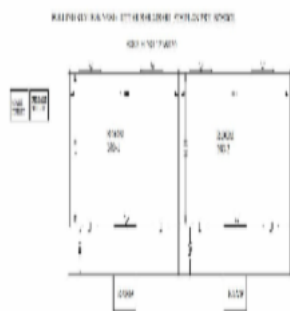

নির্বাচক নিবন্ধন আধিকারিকের স্বাক্ষর

Nazri Naksha

Google Map View

Polling Station Building Front View

Polling Station Front View

Cad View

Key MAP View

1 নাম : অনিমা (দেবসিংহ) শর্মা স্বামীর নাম: রতেশ্বর দেবসিংহ বাড়ির নং : n0132 বয়স : 36 লিঙ্গ : মহিলা	XFB1368323 ফটো উপলব্ধ	2 নাম : শিবু অধিকারী পিতার নাম: ধীরেন্দ্র অধিকারী বাড়ির নং : n0025 বয়স : 38 লিঙ্গ : পুরুষ	XFB1256585 ফটো উপলব্ধ	3 নাম : ফুলকুমারী অধিকারী স্বামীর নাম: ধীরেন্দ্র অধিকারী বাড়ির নং : n0226 বয়স : 64 লিঙ্গ : মহিলা	WB/01/003/390647 ফটো উপলব্ধ
4 নাম : সুরবালা অধিকারী স্বামীর নাম: ধীরেন্দ্র অধিকারী বাড়ির নং : এন0259 বয়স : 64 লিঙ্গ : মহিলা	XFB1999085 ফটো উপলব্ধ	5 নাম : লাইজু খাতুন পিতার নাম: জামিদুল হোসেন বাড়ির নং : বরাইবাড়ী বয়স : 23 লিঙ্গ : মহিলা	XFB2360451 ফটো উপলব্ধ	6 নাম : গোপাল গোসাই পিতার নাম: বল্লভ গোসাই বাড়ির নং : n0130 বয়স : 75 লিঙ্গ : পুরুষ	WB/01/003/390592 ফটো উপলব্ধ
7 নাম : সেবাদাসী গোসাই স্বামীর নাম: গোপাল গোসাই বাড়ির নং : n0130 বয়স : 67 লিঙ্গ : মহিলা	WB/01/003/390679 ফটো উপলব্ধ	8 নাম : অর্চনাদাসী গোসাই স্বামীর নাম: গোকুল গোসাই বাড়ির নং : n0134 বয়স : 52 লিঙ্গ : মহিলা	WB/01/003/390680 ফটো উপলব্ধ	9 নাম : চিনু রানী দাস পিতার নাম: বলাই দাস বাড়ির নং : n0128 বয়স : 44 লিঙ্গ : মহিলা	GTM2229839 ফটো উপলব্ধ
10 নাম : প্রভারানী দাস স্বামীর নাম: বলাই দাস বাড়ির নং : n0128 বয়স : 72 লিঙ্গ : মহিলা	GTM2110757 ফটো উপলব্ধ	11 নাম : মুক্তি দাস পিতার নাম: নিরঞ্জন শিল বাড়ির নং : আঙ্গারকাটা পারাডুবি বয়স : 24 লিঙ্গ : মহিলা	XFB2479939 ফটো উপলব্ধ	12 নাম : বিক্রম দাস পিতার নাম: গণেশ দাস বাড়ির নং : n0206 বয়স : 25 লিঙ্গ : পুরুষ	XFB2179059 ফটো উপলব্ধ
13 নাম : প্রকাশ দাস পিতার নাম: বলাই দাস বাড়ির নং : n0128 বয়স : 42 লিঙ্গ : পুরুষ	GTM2229664 ফটো উপলব্ধ	14 নাম : পরান দাস পিতার নাম: বলাই দাস বাড়ির নং : n0128 বয়স : 40 লিঙ্গ : পুরুষ	GTM2402931 ফটো উপলব্ধ	15 নাম : অর্চনা দাস স্বামীর নাম: গণেশ দাস বাড়ির নং : n0206 বয়স : 52 লিঙ্গ : মহিলা	WB/01/003/390705 ফটো উপলব্ধ
16 নাম : রংমালা দাস স্বামীর নাম: রতন কুমার দাস বাড়ির নং : n0168 বয়স : 44 লিঙ্গ : মহিলা	GTM2402600 ফটো উপলব্ধ	17 নাম : প্রসেনজিৎ দাস পিতার নাম: গণেশ দাস বাড়ির নং : n0206 বয়স : 28 লিঙ্গ : পুরুষ	XFB1962034 ফটো উপলব্ধ	18 নাম : রতন কুমার দাস পিতার নাম: রতিলাল দাস বাড়ির নং : n0157 বয়স : 54 লিঙ্গ : পুরুষ	WB/01/003/519476 ফটো উপলব্ধ
19 নাম : মঞ্জু সরকার (দাস) স্বামীর নাম: প্রকাশ দাস বাড়ির নং : n0128 বয়স : 35 লিঙ্গ : মহিলা	XFB1962059 ফটো উপলব্ধ	20 নাম : বিনোদ দেবসিংহ পিতার নাম: গুদু দেবসিংহ বাড়ির নং : এন0103 বয়স : 25 লিঙ্গ : পুরুষ	XFB2337889 ফটো উপলব্ধ	21 নাম : বীনা দেবসিংহ স্বামীর নাম: গুদু দেবসিংহ বাড়ির নং : n0103 বয়স : 48 লিঙ্গ : মহিলা	GTM1399518 ফটো উপলব্ধ
22 নাম : গোলাপী দেবসিংহ পিতার নাম: গুদু দেবসিংহ বাড়ির নং : এন0103 বয়স : 28 লিঙ্গ : মহিলা	XFB2099810 ফটো উপলব্ধ	23 নাম : গুদু দেব সিংহ পিতার নাম: কেকরু দেব সিংহ বাড়ির নং : n0103 বয়স : 51 লিঙ্গ : পুরুষ	XFB2159424 ফটো উপলব্ধ	24 নাম : রিংকি দেবনাথ পিতার নাম: রমেশ দেবনাথ বাড়ির নং : n0238 বয়স : 31 লিঙ্গ : মহিলা	XFB1672153 ফটো উপলব্ধ
25 নাম : সুশীলা দেবনাথ স্বামীর নাম: রমেশ দেবনাথ বাড়ির নং : n0237 বয়স : 51 লিঙ্গ : মহিলা	XFB1368752 ফটো উপলব্ধ	26 নাম : রমেশ দেবনাথ পিতার নাম: মহেশ দেবনাথ বাড়ির নং : n0238 বয়স : 61 লিঙ্গ : পুরুষ	XFB1368794 ফটো উপলব্ধ	27 নাম : প্রফুল্ল দেবসিংহ পিতার নাম: সর্কানন্দ দেবসিংহ বাড়ির নং : n0063 বয়স : 62 লিঙ্গ : পুরুষ	WB/01/003/390364 ফটো উপলব্ধ
28 নাম : স্বনেশ্বর দেবসিংহ পিতার নাম: সতেশ্বর দেবসিংহ বাড়ির নং : n0058 বয়স : 60 লিঙ্গ : পুরুষ	WB/01/003/390670 ফটো উপলব্ধ	29 নাম : নিয়াসা দেবসিংহ পিতার নাম: কেয়াউ দেবসিংহ বাড়ির নং : n0201 বয়স : 33 লিঙ্গ : পুরুষ	XFB1561174 ফটো উপলব্ধ	30 নাম : কেয়াউ দেবসিংহ পিতার নাম: পোয়াতু দেবসিংহ বাড়ির নং : n0201 বয়স : 69 লিঙ্গ : পুরুষ	WB/01/003/390750 ফটো উপলব্ধ