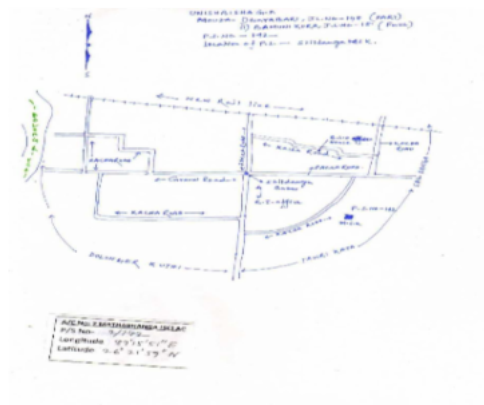

Nazri Naksha