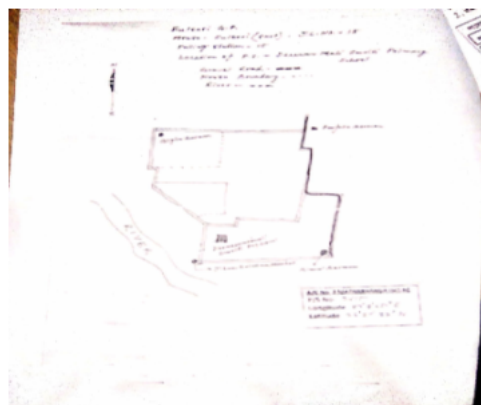

নির্বাচক নিবন্ধন আধিকারিকের স্বাক্ষর

Nazri Naksha

Google Map View

Polling Station Building Front View

Polling Station Front View

Cad View

Key MAP View

1 নাম : জ্যোতির্ময় বর্মন পিতার নাম : সুশীল কুমার বর্মন বাড়ির নং : C NO 81 বয়স : 25 লিঙ্গ : পুরুষ	XFB2243814 ফটো উপলব্ধ	2 নাম : বাবলি বর্মন পিতার নাম : বীরবল বর্মন বাড়ির নং : ফুলবাড়ী বয়স : 25 লিঙ্গ : মহিলা	XFB2246148 ফটো উপলব্ধ	3 নাম : কমলেশ অধিকারী পিতার নাম : দেবেন্দ্র অধিকারী বাড়ির নং : n0087 বয়স : 48 লিঙ্গ : পুরুষ	GTM1373091 ফটো উপলব্ধ
4 নাম : নিবেদিতা বর্মন (অধিকারী) স্বামীর নাম : কমলেশ অধিকারী বাড়ির নং : n0087 বয়স : 42 লিঙ্গ : মহিলা	GTM1976323 ফটো উপলব্ধ	5 নাম : কণিকা রায় অধিকারী স্বামীর নাম : পিন্টু অধিকারী বাড়ির নং : ফুলবাড়ী বয়স : 30 লিঙ্গ : মহিলা	XFB2463149 ফটো উপলব্ধ	6 নাম : তরুণ অধিকারী পিতার নাম : তারাচাঁদ অধিকারী বাড়ির নং : এন0007 বয়স : 26 লিঙ্গ : পুরুষ	XFB2052033 ফটো উপলব্ধ
7 নাম : মনিকা রায় স্বামীর নাম : বাপ্পা অধিকারী বাড়ির নং : এন0026 বয়স : 31 লিঙ্গ : মহিলা	TIH1786565 ফটো উপলব্ধ	8 নাম : পুলক অধিকারী পিতার নাম : পরমানন্দ অধিকারী বাড়ির নং : n0001 বয়স : 29 লিঙ্গ : পুরুষ	XFB1847557 ফটো উপলব্ধ	9 নাম : ঝরনা অধিকারী পিতার নাম : সুভাষ অধিকারী বাড়ির নং : এন0009 বয়স : 24 লিঙ্গ : মহিলা	XFB2244077 ফটো উপলব্ধ
10 নাম : সুস্মিতা অধিকারী পিতার নাম : নিবারন অধিকারী বাড়ির নং : না বয়স : 24 লিঙ্গ : মহিলা	XFB2366755 ফটো উপলব্ধ	11 নাম : বাপন অধিকারী পিতার নাম : সঞ্জীব অধিকারী বাড়ির নং : এন0027 বয়স : 25 লিঙ্গ : পুরুষ	XFB2244036 ফটো উপলব্ধ	12 নাম : কল্যাণী বর্মন অধিকারী স্বামীর নাম : পুষ্পাজীৎ অধিকারী বাড়ির নং : FULBARI বয়স : 30 লিঙ্গ : মহিলা	XFB1771898 ফটো উপলব্ধ
13 নাম : দীপ্তি অধিকারী পিতার নাম : সুভাষ অধিকারী বাড়ির নং : এন0009 বয়স : 23 লিঙ্গ : মহিলা	XFB2475069 ফটো উপলব্ধ	14 নাম : পরমানন্দ অধিকারী পিতার নাম : প্রানকৃষ্ণ অধিকারী বাড়ির নং : n0001 বয়স : 71 লিঙ্গ : পুরুষ	XFB1630243 ফটো উপলব্ধ	15 নাম : মৌসুমী অধিকারী পিতার নাম : পরমানন্দ অধিকারী বাড়ির নং : n0001 বয়স : 30 লিঙ্গ : মহিলা	XFB1747310 ফটো উপলব্ধ
16 নাম : লতা বর্মন অধিকারী স্বামীর নাম : অমল অধিকারী বাড়ির নং : এন0020 বয়স : 24 লিঙ্গ : মহিলা	XFB2244069 ফটো উপলব্ধ	17 নাম : কুমারেশ অধিকারী পিতার নাম : জনক অধিকারী বাড়ির নং : এন0210 বয়স : 24 লিঙ্গ : পুরুষ	XFB2243855 ফটো উপলব্ধ	18 নাম : চঞ্চল অধিকারী পিতার নাম : পরমানন্দ অধিকারী বাড়ির নং : n0001 বয়স : 35 লিঙ্গ : পুরুষ	XFB1187111 ফটো উপলব্ধ
19 নাম : কোয়েল বর্মন অধিকারী স্বামীর নাম : চঞ্চল অধিকারী বাড়ির নং : এন0001 বয়স : 25 লিঙ্গ : মহিলা	XFB2244366 ফটো উপলব্ধ	20 নাম : চন্দন অধিকারী পিতার নাম : তপন অধিকারী বাড়ির নং : ফুলবাড়ী বয়স : 25 লিঙ্গ : পুরুষ	XFB2244010 ফটো উপলব্ধ	21 নাম : স্বপন অধিকারী পিতার নাম : দ্বিজেন অধিকারী বাড়ির নং : n0004 বয়স : 57 লিঙ্গ : পুরুষ	WB/01/003/036503 ফটো উপলব্ধ
22 নাম : বাসন্তী অধিকারী স্বামীর নাম : প্রমদ রঞ্জন অধিকারী বাড়ির নং : n0001 বয়স : 67 লিঙ্গ : মহিলা	WB/01/003/036112 ফটো উপলব্ধ	23 নাম : পরমেশ্বরী অধিকারী স্বামীর নাম : পরিমল অধিকারী বাড়ির নং : n0003 বয়স : 56 লিঙ্গ : মহিলা	XFB2626661 ফটো উপলব্ধ	24 নাম : রাজমনি অধিকারী স্বামীর নাম : স্বপন অধিকারী বাড়ির নং : n0004 বয়স : 53 লিঙ্গ : মহিলা	WB/01/003/036464 ফটো উপলব্ধ
25 নাম : তপন অধিকারী পিতার নাম : দ্বিজেন অধিকারী বাড়ির নং : n0004 বয়স : 54 লিঙ্গ : পুরুষ	WB/01/003/036382 ফটো উপলব্ধ	26 নাম : সুস্মিতা অধিকারী পিতার নাম : জ্যোতিষ অধিকারী বাড়ির নং : না বয়স : 23 লিঙ্গ : মহিলা	XFB2438786 ফটো উপলব্ধ	27 নাম : সুব্রত অধিকারী পিতার নাম : নিবারন অধিকারী বাড়ির নং : ফুলবাড়ী বয়স : 22 লিঙ্গ : পুরুষ	XFB2458388 ফটো উপলব্ধ
28 নাম : পরিমল অধিকারী পিতার নাম : প্রানকৃষ্ণ অধিকারী বাড়ির নং : n0003 বয়স : 60 লিঙ্গ : পুরুষ	GTM1974823 ফটো উপলব্ধ	29 নাম : জয়ন্তী রায় অধিকারী স্বামীর নাম : রতন অধিকারী বাড়ির নং : এন0011 বয়স : 29 লিঙ্গ : মহিলা	ZMJ1971225 ফটো উপলব্ধ	30 নাম : ভীষ্মদেব অধিকারী পিতার নাম : পরিমল অধিকারী বাড়ির নং : n0003 বয়স : 37 লিঙ্গ : পুরুষ	XFB0059741 ফটো উপলব্ধ