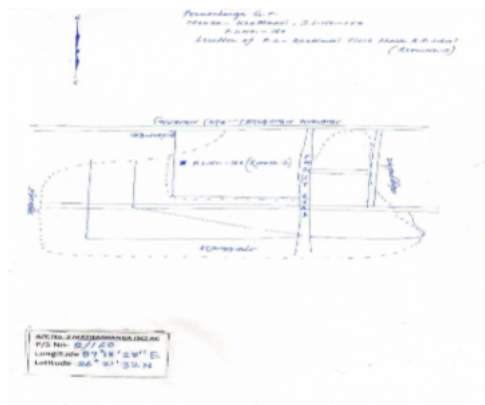

Nazri Naksha