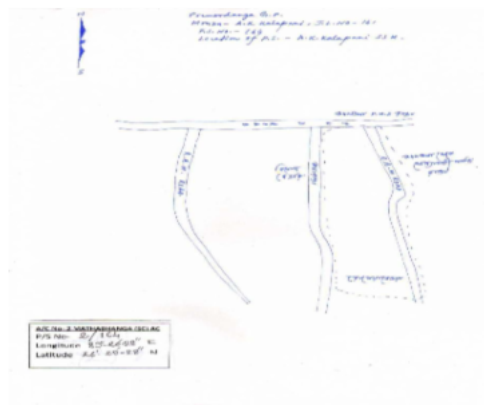

Nazri Naksha