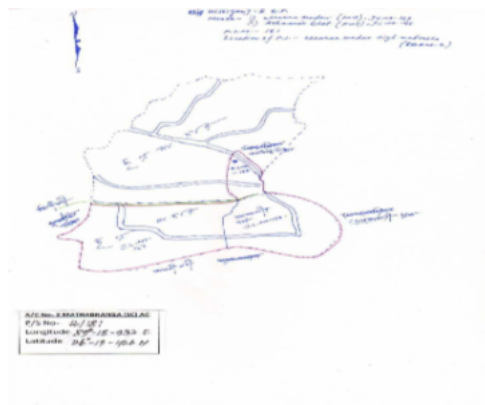

Nazri Naksha