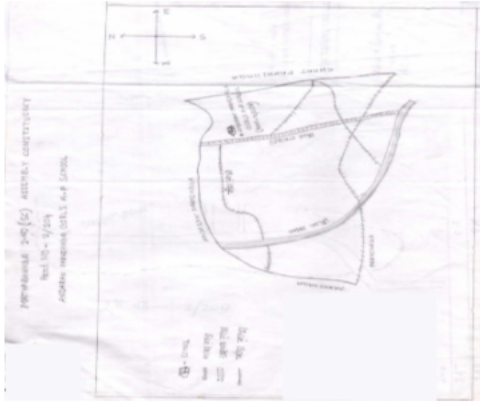

Nazri Naksha