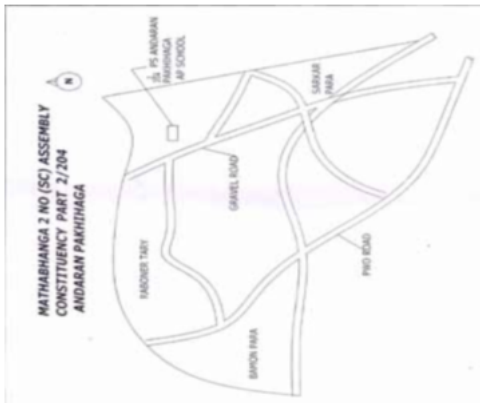

নির্বাচক নিবন্ধন আধিকারিকের স্বাক্ষর

Nazri Naksha

Google Map View

Polling Station Building Front View

Polling Station Front View

Cad View

Key MAP View

1	XFB2397412	ফটো উপলব্ধ	নাম : পর্বানন্দ পিতার নাম: কানাই বর্মণ বাড়ির নং : n0124 বয়স : 68 লিঙ্গ : পুরুষ	2	XFB2397982	ফটো উপলব্ধ	নাম : গীতা বর্মণ স্বামীর নাম: নগেন্দ্র বর্মণ বাড়ির নং : n0124 বয়স : 61 লিঙ্গ : মহিলা	3	XFB2183846	ফটো উপলব্ধ	নাম : পার্বতী বর্মণ স্বামীর নাম: রমেন বর্মণ বাড়ির নং : 124 বয়স : 40 লিঙ্গ : মহিলা
4	XFB2397438	ফটো উপলব্ধ	নাম : দোমাসী বর্মণ স্বামীর নাম: পর্বানন্দ বর্মণ বাড়ির নং : n0124 বয়স : 61 লিঙ্গ : মহিলা	5	XFB2428456	ফটো উপলব্ধ	নাম : জয়দেব বর্মণ পিতার নাম: ব্রজেন্দ্র বর্মণ বাড়ির নং : এন0124 বয়স : 22 লিঙ্গ : পুরুষ	6	XFB2398097	ফটো উপলব্ধ	নাম : নগেন্দ্র বর্মণ পিতার নাম: কানাই বর্মণ বাড়ির নং : n0124 বয়স : 61 লিঙ্গ : পুরুষ
7	XFB2312791	ফটো উপলব্ধ	নাম : মিনু বর্মণ স্বামীর নাম: ব্রজেন্দ্র বর্মণ বাড়ির নং : n0124 বয়স : 51 লিঙ্গ : মহিলা	8	XFB2435832	ফটো উপলব্ধ	নাম : ব্রজেন্দ্র বর্মণ পিতার নাম: কানাই বর্মণ বাড়ির নং : n0124 বয়স : 61 লিঙ্গ : পুরুষ	9	XFB1592492	ফটো উপলব্ধ	নাম : দিলীপ বর্মণ পিতার নাম: পর্বানন্দ বর্মণ বাড়ির নং : n0124 বয়স : 33 লিঙ্গ : পুরুষ
10	XFB1703321	ফটো উপলব্ধ	নাম : সমেন বর্মণ পিতার নাম: নগেন্দ্র বর্মণ বাড়ির নং : n0124 বয়স : 31 লিঙ্গ : পুরুষ	11	XFB2053627	ফটো উপলব্ধ	নাম : সুচিত্রা বর্মণ পিতার নাম: ব্রজেন্দ্র বর্মণ বাড়ির নং : এন0124 বয়স : 28 লিঙ্গ : মহিলা	12	WB/01/003/426805	ফটো উপলব্ধ	নাম : কাশীনাথ বর্মণ পিতার নাম: কানাই বর্মণ বাড়ির নং : n0124 বয়স : 50 লিঙ্গ : পুরুষ
13	GTM2234052	ফটো উপলব্ধ	নাম : বিশ্বনাথ বর্মণ পিতার নাম: কানাই বর্মণ বাড়ির নং : n0124 বয়স : 39 লিঙ্গ : পুরুষ	14	XFB1135219	ফটো উপলব্ধ	নাম : জগন্নাথ বর্মণ পিতার নাম: কানাই বর্মণ বাড়ির নং : n0124 বয়স : 39 লিঙ্গ : পুরুষ	15	GTM1958818	ফটো উপলব্ধ	নাম : স্বপ্না বর্মণ স্বামীর নাম: কাশীনাথ বর্মণ বাড়ির নং : n0124 বয়স : 44 লিঙ্গ : মহিলা
16	XFB0442731	ফটো উপলব্ধ	নাম : শৈলেন্দ্র বর্মণ পিতার নাম: পরবানন্দ বর্মণ বাড়ির নং : n0124 বয়স : 39 লিঙ্গ : পুরুষ	17	XFB1445006	ফটো উপলব্ধ	নাম : রমেন বর্মণ পিতার নাম: নগেন্দ্র বর্মণ বাড়ির নং : n0124 বয়স : 34 লিঙ্গ : পুরুষ	18	XFB1978469	ফটো উপলব্ধ	নাম : কনিকা বর্মণ স্বামীর নাম: বিশ্বনাথ বর্মণ বাড়ির নং : n0124 বয়স : 42 লিঙ্গ : মহিলা
19	XFB1908441	ফটো উপলব্ধ	নাম : পৌরী বর্মণ স্বামীর নাম: জগন্নাথ বর্মণ বাড়ির নং : n0124 বয়স : 36 লিঙ্গ : মহিলা	20	XFB1445469	ফটো উপলব্ধ	নাম : সনজ্জলী বর্মণ স্বামীর নাম: শৈলেন্দ্র বর্মণ বাড়ির নং : n0124 বয়স : 36 লিঙ্গ : মহিলা	21	XFB2525392	ফটো উপলব্ধ	নাম : হিমালি বর্মণ পিতার নাম: কাশীনাথ বর্মণ বাড়ির নং : এন0124 বয়স : 21 লিঙ্গ : মহিলা
22	XFB1592765	ফটো উপলব্ধ	নাম : বিনা অধিকারী বর্মণ পিতার নাম: হেমন্ত বর্মণ বাড়ির নং : n0136 বয়স : 34 লিঙ্গ : মহিলা	23	GTM2233906	ফটো উপলব্ধ	নাম : মিনতী দাস স্বামীর নাম: মনোরঞ্জন দাস বাড়ির নং : n0136 বয়স : 41 লিঙ্গ : মহিলা	24	XFB1445444	ফটো উপলব্ধ	নাম : ভগবতী অধিকারী স্বামীর নাম: অমল অধিকারী বাড়ির নং : n0136 বয়স : 44 লিঙ্গ : মহিলা
25	GTM1500990	ফটো উপলব্ধ	নাম : অমল অধিকারী পিতার নাম: অন্তরাম অধিকারী বাড়ির নং : n0136 বয়স : 50 লিঙ্গ : পুরুষ	26	XFB1354315	ফটো উপলব্ধ	নাম : নীলিমা বর্মণ স্বামীর নাম: কলিঙ্গ বর্মণ বাড়ির নং : n0136 বয়স : 35 লিঙ্গ : মহিলা	27	XFB1811686	ফটো উপলব্ধ	নাম : ধনঞ্জয় বর্মণ পিতার নাম: প্রেমানন্দ বর্মণ বাড়ির নং : n0136 বয়স : 30 লিঙ্গ : পুরুষ
28	XFB1811777	ফটো উপলব্ধ	নাম : বুলবুলি চক্রবর্তী (দেবশর্মা) স্বামীর নাম: নিশিকান্ত চক্রবর্তী বাড়ির নং : n0015 বয়স : 31 লিঙ্গ : মহিলা	29	UXO0870212	ফটো উপলব্ধ	নাম : লিপিকা চক্রবর্তী (পাল) স্বামীর নাম: অনন্ত চক্রবর্তী বাড়ির নং : n0015 বয়স : 33 লিঙ্গ : মহিলা	30	GTM2415891	ফটো উপলব্ধ	নাম : অনন্ত চক্রবর্তী পিতার নাম: সুশীল কুমার চক্রবর্তী বাড়ির নং : n0015 বয়স : 40 লিঙ্গ : পুরুষ