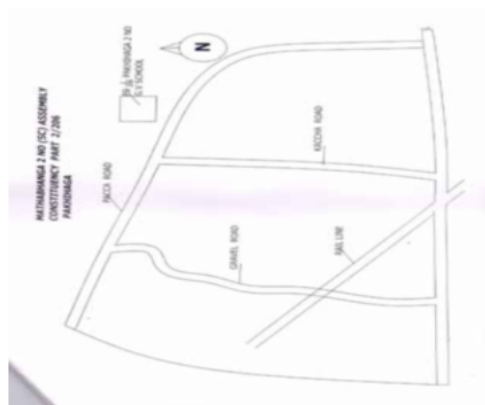

নির্বাচক নিবন্ধন আধিকারিকের স্বাক্ষর

Nazri Naksha

Google Map View

Polling Station Building Front View

Polling Station Front View

Cad View

Key MAP View

|   |                          |  |                                |   |                          |
|---|--------------------------|--|--------------------------------|---|--------------------------|
| 1<br>নাম : আছির<br>পিতার নাম: বছরুদ্দীন<br>বাড়ির নং : n0198<br>বয়স : 64 লিঙ্গ : পুরুষ                   | XFB2223972<br>ফটো উপলব্ধ | 2<br>নাম : আলিয়া বিবি<br>স্বামীর নাম: আছির মিয়া মিয়া<br>বাড়ির নং : n0198<br>বয়স : 51 লিঙ্গ : মহিলা      | XFB2371839<br>ফটো উপলব্ধ       | 3<br>নাম : আতিয়ার রহমান<br>পিতার নাম: মতিবর<br>বাড়ির নং : n0163<br>বয়স : 49 লিঙ্গ : পুরুষ            | GTM1500453<br>ফটো উপলব্ধ |
| 4<br>নাম : আনন্দ ঘোষ<br>পিতার নাম: নিতাই চন্দ্র ঘোষ<br>বাড়ির নং : n0026<br>বয়স : 51 লিঙ্গ : পুরুষ       | GTM1896109<br>ফটো উপলব্ধ | 5<br>নাম : ছকিমুল হোসেন সরকার<br>পিতার নাম: আজাদ হোসেন সরকার<br>বাড়ির নং : n0045<br>বয়স : 38 লিঙ্গ : পুরুষ | XFB1979129<br>ফটো উপলব্ধ       | 6<br>নাম : লাইলী বেওয়া<br>অন্যান্য: শহীদার<br>বাড়ির নং : n0166<br>বয়স : 62 লিঙ্গ : মহিলা             | XFB2399616<br>ফটো উপলব্ধ |
| 7<br>নাম : ফজলু হোসেন<br>পিতার নাম: ওসমান গনি মিঞা<br>বাড়ির নং : n0177<br>বয়স : 49 লিঙ্গ : পুরুষ        | GTM1501162<br>ফটো উপলব্ধ | 8<br>নাম : পিকি খাতুন<br>স্বামীর নাম: মহিনুর রহমান<br>বাড়ির নং : পাখিহাঙ্গা<br>বয়স : 29 লিঙ্গ : মহিলা      | XFB2428522<br>ফটো উপলব্ধ       | 9<br>নাম : হাকিমুল ইসলাম<br>পিতার নাম: সাহিদুল মিয়া<br>বাড়ির নং : না<br>বয়স : 25 লিঙ্গ : পুরুষ       | XFB2270536<br>ফটো উপলব্ধ |
| 10<br>নাম : সেলিমা খাতুন<br>পিতার নাম: সেরাজুল মিঞা<br>বাড়ির নং : n0038<br>বয়স : 25 লিঙ্গ : মহিলা       | XFB2206993<br>ফটো উপলব্ধ | 11<br>নাম : মোসলমা খাতুন<br>স্বামীর নাম: ফজল হোসেন<br>বাড়ির নং : n0177<br>বয়স : 41 লিঙ্গ : মহিলা           | GTM2124758<br>ফটো উপলব্ধ       | 12<br>নাম : সাহানা জি বিবি<br>স্বামীর নাম: ইচব আলী<br>বাড়ির নং : n0167<br>বয়স : 48 লিঙ্গ : মহিলা      | GTM1501238<br>ফটো উপলব্ধ |
| 13<br>নাম : হাসাবুল হোসেন<br>পিতার নাম: জসিয়ার মিঞা<br>বাড়ির নং : পাখিহাঙ্গা<br>বয়স : 25 লিঙ্গ : পুরুষ | XFB2270239<br>ফটো উপলব্ধ | 14<br>নাম : মেরিনা বিবি<br>স্বামীর নাম: সফিকুল ইসলাম<br>বাড়ির নং : n0166<br>বয়স : 33 লিঙ্গ : মহিলা         | XFB1812734<br>ফটো উপলব্ধ       | 15<br>নাম : আখিজা পারভীন<br>স্বামীর নাম: সাহানুর আলম<br>বাড়ির নং : n0167<br>বয়স : 23 লিঙ্গ : মহিলা    | XFB2428548<br>ফটো উপলব্ধ |
| 16<br>নাম : ছফিকুল হোসেন<br>পিতার নাম: অজিজার মিঞা<br>বাড়ির নং : n0045<br>বয়স : 30 লিঙ্গ : পুরুষ        | XFB1704345<br>ফটো উপলব্ধ | 17<br>নাম : ফজরুন বিবি<br>স্বামীর নাম: ওসমান<br>বাড়ির নং : n0177<br>বয়স : 56 লিঙ্গ : মহিলা                 | XFB2371284<br>ফটো উপলব্ধ       | 18<br>নাম : রাহুল হোসেন<br>স্বামীর নাম: ফেরদৌসি বিবি<br>বাড়ির নং : n0252<br>বয়স : 32 লিঙ্গ : পুরুষ    | XFB2206860<br>ফটো উপলব্ধ |
| 19<br>নাম : আবুল মিয়া<br>পিতার নাম: ইব্রাহিম মিয়া<br>বাড়ির নং : n0193<br>বয়স : 61 লিঙ্গ : পুরুষ       | XFB2463669<br>ফটো উপলব্ধ | 20<br>নাম : নিরুপমা ঘোষ (গোপ)<br>স্বামীর নাম: আনন্দ ঘোষ<br>বাড়ির নং : n0026<br>বয়স : 42 লিঙ্গ : মহিলা      | GTM2407443<br>ফটো উপলব্ধ       | 21<br>নাম : রেজিনা রান্না<br>স্বামীর নাম: আনিসুল মিয়া<br>বাড়ির নং : n0045<br>বয়স : 32 লিঙ্গ : মহিলা  | XFB2181196<br>ফটো উপলব্ধ |
| 22<br>নাম : সাহানুর আলম<br>পিতার নাম: ইছব আলি<br>বাড়ির নং : n0167<br>বয়স : 27 লিঙ্গ : পুরুষ             | XFB2032944<br>ফটো উপলব্ধ | 23<br>নাম : আনোয়ার হোসেন<br>পিতার নাম: আছির<br>বাড়ির নং : n0198<br>বয়স : 30 লিঙ্গ : পুরুষ                 | XFB1908979<br>ফটো উপলব্ধ       | 24<br>নাম : রেশমী খাতুন<br>পিতার নাম: আলতাপ মিঞা<br>বাড়ির নং : n0041<br>বয়স : 25 লিঙ্গ : মহিলা        | XFB2300762<br>ফটো উপলব্ধ |
| 25<br>নাম : ওমেনা বিবি<br>স্বামীর নাম: অজিজার মিঞা<br>বাড়ির নং : n0245<br>বয়স : 47 লিঙ্গ : মহিলা        | GTM1501931<br>ফটো উপলব্ধ | 26<br>নাম : রিদাউল সরকার<br>পিতার নাম: আজাদ হোসেন সরকার<br>বাড়ির নং : n0045<br>বয়স : 23 লিঙ্গ : পুরুষ      | XFB2480721<br>ফটো উপলব্ধ       | 27<br>নাম : রোসানারা পারভিন<br>স্বামীর নাম: রফিকুল ইসলাম<br>বাড়ির নং : না<br>বয়স : 28 লিঙ্গ : মহিলা   | XFB2270288<br>ফটো উপলব্ধ |
| 28<br>নাম : আছমা বিবি<br>স্বামীর নাম: ফজর আলী<br>বাড়ির নং : n0032<br>বয়স : 64 লিঙ্গ : মহিলা             | GTM1500222<br>ফটো উপলব্ধ | 29<br>নাম : রহিমা বেওয়া<br>অন্যান্য: হযরত আলী<br>বাড়ির নং : পাখিহাঙ্গা<br>বয়স : 80 লিঙ্গ : মহিলা          | WB/01/003/429504<br>ফটো উপলব্ধ | 30<br>নাম : মাম্পি খাতুন<br>স্বামীর নাম: লতিফ হোসেন<br>পিতার নাম: পাখিহাঙ্গা<br>বয়স : 33 লিঙ্গ : মহিলা | XFB1597954<br>ফটো উপলব্ধ |