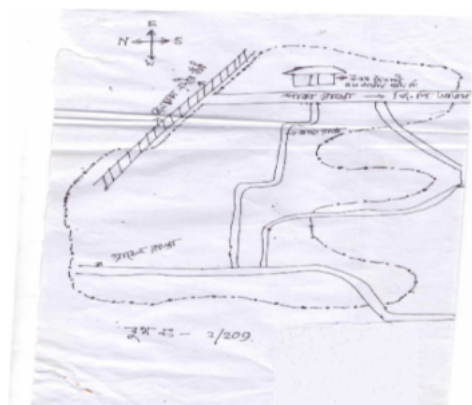

Nazri Naksha